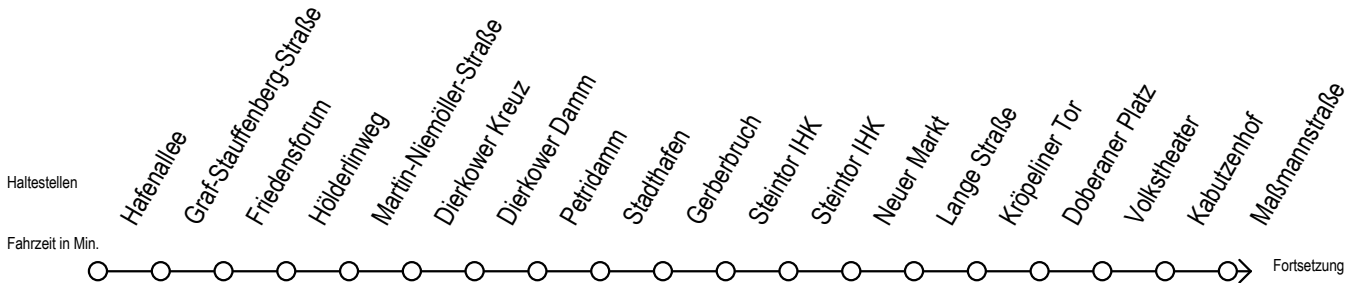

Gültig ab 10.06.2022

Alle Angaben ohne Gewähr

Richtung: Mecklenburger Allee

Uhr Mo. - Fr.		Uhr Mo. - Fr. [WSW]*		Uhr Samstag		Uhr Sonntag - Feiertag	
3	46	3	46	3	--	3	--
4	11 41 56	4	11 41 56	4	--	4	--
5	26 49 56	5	26 49 56	5	46	5	--
6	15 30 34 45	6	15 30 45	6	11 56	6	--
7	00 23 53	7	00 15 29 45	7	26 56	7	40
8	23 53	8	00 15 30 45	8	26 56	8	10 56
9	23 53	9	00 15 30 45	9	19 26 34 49	9	26 56
10	23 53	10	00 23 53	10	05 15 20 30	10	26 56
11	23 53	11	23 53	11	00 15 30 45	11	26 56
12	23 53	12	23 53	12	00 15 30 45	12	26 56
13	23 53	13	23 53	13	00 15 30 45	13	26 56
14	23 53	14	23 53	14	00 15 30 45	14	26 56
15	23 53	15	23 53	15	00 15 30 45	15	26 56
16	23 53	16	23 53	16	00 15 30 45	16	26 56
17	23 53	17	23 53	17	00 15 30 45	17	26 56
18	23 43 53	18	23 43 53	18	00 15 30 45	18	26 56
19	03 16 30 45	19	03 16 30 45	19	00 15 30 45	19	26 56
20	00 15 30 45	20	00 15 30 45	20	00 15 30 45	20	26 56
21	00 15 26 56	21	00 15 26 56	21	00 15 26 56	21	26 56
22	26 56	22	26 56	22	26 56	22	26 56
23	26 56	23	26 56	23	26 56	23	26 56
0	26	0	26	0	26	0	26

*WSW= fährt in den Winter-, Sommer- und Weihnachtsferien
Ferienzeiten siehe Infoblatt