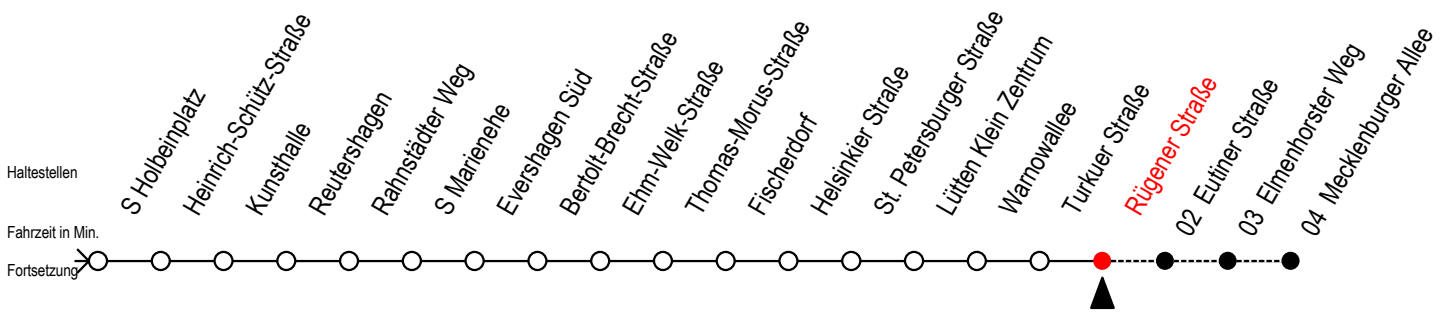

Gültig ab 10.06.2022

Alle Angaben ohne Gewähr

Richtung: Mecklenburger Allee

Uhr Mo. - Fr.		Uhr Mo. - Fr. [WSW]*		Uhr Samstag		Uhr Sonntag - Feiertag	
3	46	3	46	3	--	3	--
4	11 41 56	4	11 41 56	4	--	4	--
5	26 49 56	5	26 49 56	5	46	5	--
6	15 30 34 45	6	15 30 45	6	11 56	6	--
7	00 23 53	7	00 15 29 45	7	26 56	7	40
8	23 53	8	00 15 30 45	8	26 56	8	10 56
9	23 53	9	00 15 30 45	9	19 26 34 49	9	26 56
10	23 53	10	00 23 53	10	05 15 20 30	10	26 56
11	23 53	11	23 53	11	00 15 30 45	11	26 56
12	23 53	12	23 53	12	00 15 30 45	12	26 56
13	23 53	13	23 53	13	00 15 30 45	13	26 56
14	23 53	14	23 53	14	00 15 30 45	14	26 56
15	23 53	15	23 53	15	00 15 30 45	15	26 56
16	23 53	16	23 53	16	00 15 30 45	16	26 56
17	23 53	17	23 53	17	00 15 30 45	17	26 56
18	23 43 53	18	23 43 53	18	00 15 30 45	18	26 56
19	03 16 30 45	19	03 16 30 45	19	00 15 30 45	19	26 56
20	00 15 30 45	20	00 15 30 45	20	00 15 30 45	20	26 56
21	00 15 26 56	21	00 15 26 56	21	00 15 26 56	21	26 56
22	26 56	22	26 56	22	26 56	22	26 56
23	26 56	23	26 56	23	26 56	23	26 56
0	26	0	26	0	26	0	26

*WSW= fährt in den Winter-, Sommer- und Weihnachtsferien
Ferienzeiten siehe Infoblatt