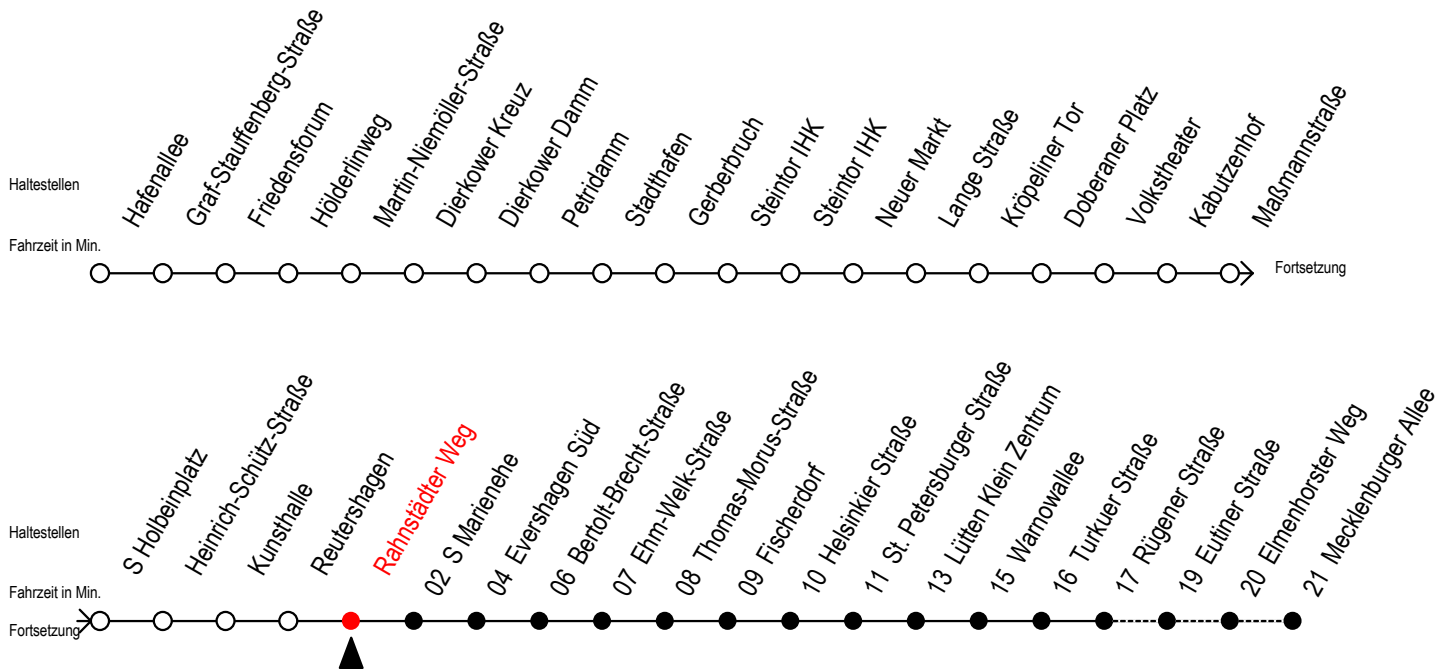

Gültig ab 10.06.2022

Alle Angaben ohne Gewähr

Richtung: Mecklenburger Allee

Uhr Mo. - Fr.					Uhr Mo. - Fr. [WSW]*					Uhr Samstag					Uhr Sonntag - Feiertag				
3	30	55			3	30	55			3	--				3	--			
4	25	40			4	25	40			4	--				4	--			
5	10	29 ^R	33	40	5	10	33	40	58	5	30	55			5	--			
6	00 ^R	13	18	28	6	13	28	43	58	6	40				6	--			
7	06	16 ^R	26 ^R	36	7	12	28	43	58	7	10	40			7	24	54		
8	06	16 ^R	26 ^R	36	8	13	25 ^R	28	40 ^R	8	10	40			8	40			
						55 ^R	58												
9	06	16 ^R	26 ^R	36	9	10 ^R	13	25 ^R	28	9	03	10	18	33	9	10	40		
						43	56 ^R		40 ^R		49	58							
10	06	16 ^R	26 ^R	36	10	06	16 ^R	26 ^R	36	10	04	13	28	43	10	10	40		
						56 ^R		46 ^R											
11	06	16 ^R	26 ^R	36	11	06	16 ^R	26 ^R	36	11	13	28	43	58	11	10	40		
						56 ^R		46 ^R											
12	06	16 ^R	26 ^R	36	12	06	16 ^R	26 ^R	36	12	13	28	43	58	12	10	40		
						56 ^R		46 ^R											
13	06	16 ^R	26 ^R	36	13	06	16 ^R	26 ^R	36	13	13	28	43	58	13	10	40		
						56 ^R		46 ^R											
14	06	16 ^R	26 ^R	36	14	06	16 ^R	26 ^R	36	14	13	28	43	58	14	10	40		
						56 ^R		46 ^R											
15	06	16 ^R	26 ^R	36	15	06	16 ^R	26 ^R	36	15	13	28	43	58	15	10	40		
						56 ^R		46 ^R											
16	06	16 ^R	26 ^R	36	16	06	16 ^R	26 ^R	36	16	13	28	43	58	16	10	40		
						56 ^R		46 ^R											
17	06	16 ^R	26 ^R	36	17	06	16 ^R	26 ^R	36	17	13	28	43	58	17	10	40		
						56 ^R		46 ^R											
18	06	16 ^R	26	36	18	06	16 ^R	26	36	18	13	28	43	58	18	10	40		
				59		59		46											
19	13	28	43	58	19	13	28	43	58	19	13	28	43	58	19	10	40		
20	13	28	43	58	20	13	28	43	58	20	13	28	43	58	20	10	40		
21	10	40			21	10	40			21	10	40			21	10	40		
22	10	40			22	10	40			22	10	40			22	10	40		
23	10	40			23	10	40			23	10	40			23	10	40		
0	10				0	10				0	10				0	10			

R = fährt bis Rügener Straße

*WSW= fährt in den Winter-, Sommer- und Weihnachtsferien

Ferienzeiten siehe Infoblatt

Servicetelefon: 0381 / 8021900