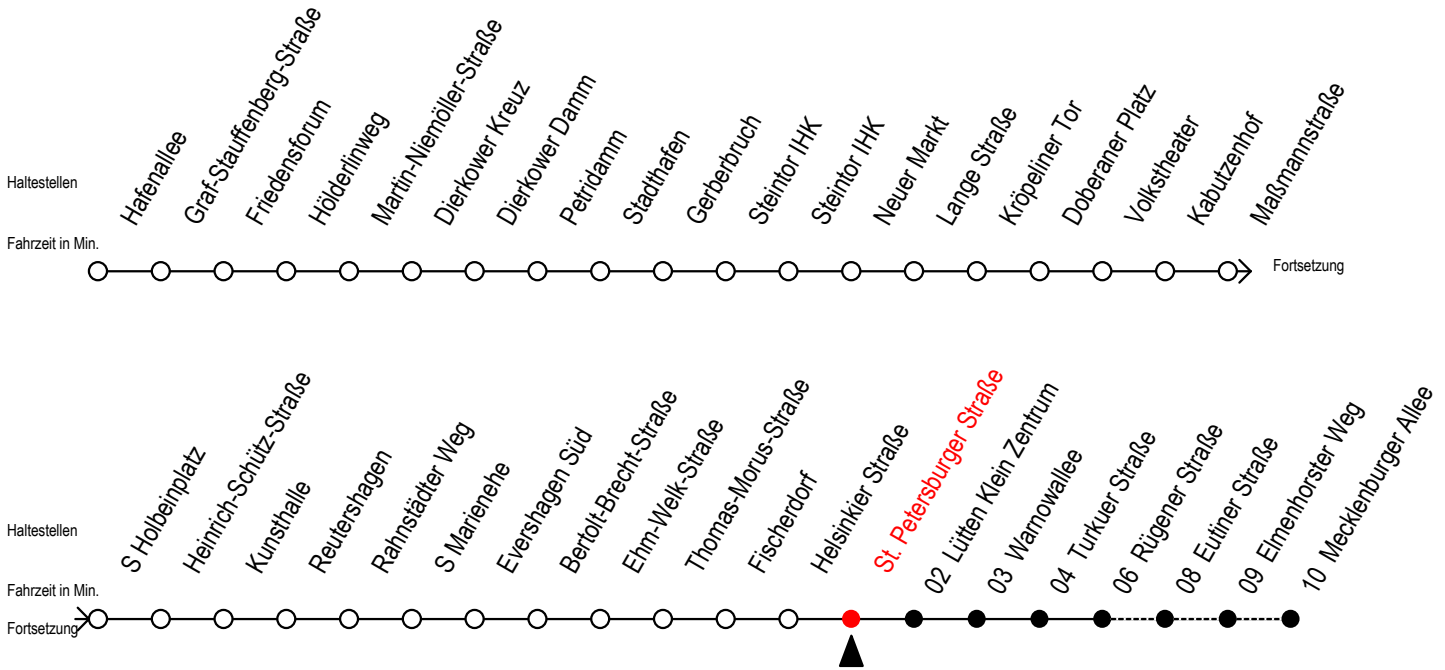

Gültig ab 10.06.2022

Alle Angaben ohne Gewähr

Richtung: Mecklenburger Allee

Uhr Mo. - Fr.	Uhr Mo. - Fr. [WSW]*	Uhr Samstag	Uhr Sonntag - Feiertag
3 41	3 41	3 --	3 --
4 06 36 51	4 06 36 51	4 --	4 --
5 21 41 ^R 45 51 59 ^R	5 21 45 51	5 41	5 --
6 10 12 ^R 25 29 40 55	6 10 25 40 55	6 06 51	6 --
7 08 ^R 18 28 ^R 38 ^R 48 58 ^R	7 10 24 40 55	7 21 51	7 35
8 08 ^R 18 28 ^R 38 ^R 48 58 ^R	8 10 25 36 ^R 40 51 ^R	8 21 51	8 05 51
9 08 ^R 18 28 ^R 38 ^R 48 58 ^R	9 06 ^R 10 21 ^R 25 36 ^R	9 14 21 29 44 51	9 21 51
10 08 ^R 18 28 ^R 38 ^R 48 58 ^R	40 51 ^R 55	10 00 10 15 25 40	10 21 51
11 08 ^R 18 28 ^R 38 ^R 48 58 ^R	10 08 ^R 18 28 ^R 38 ^R 48	58 ^R	11 21 51
12 08 ^R 18 28 ^R 38 ^R 48 58 ^R	11 08 ^R 18 28 ^R 38 ^R 48	11 10 25 40 55	12 21 51
13 08 ^R 18 28 ^R 38 ^R 48 58 ^R	12 08 ^R 18 28 ^R 38 ^R 48	12 10 25 40 55	13 21 51
14 08 ^R 18 28 ^R 38 ^R 48 58 ^R	13 08 ^R 18 28 ^R 38 ^R 48	13 10 25 40 55	14 21 51
15 08 ^R 18 28 ^R 38 ^R 48 58 ^R	14 08 ^R 18 28 ^R 38 ^R 48	14 10 25 40 55	15 21 51
16 08 ^R 18 28 ^R 38 ^R 48 58 ^R	15 08 ^R 18 28 ^R 38 ^R 48	15 10 25 40 55	16 21 51
17 08 ^R 18 28 ^R 38 ^R 48 58 ^R	16 08 ^R 18 28 ^R 38 ^R 48	16 10 25 40 55	17 21 51
18 08 ^R 18 28 ^R 38 48 58	17 08 ^R 18 28 ^R 38 ^R 48	17 10 25 40 55	18 21 51
19 11 25 40 55	18 08 ^R 18 28 ^R 38 48	18 10 25 40 55	19 21 51
20 10 25 40 55	19 11 25 40 55	19 10 25 40 55	20 21 51
21 10 21 51	20 10 25 40 55	20 10 25 40 55	21 21 51
22 21 51	21 10 21 51	21 10 21 51	22 21 51
23 21 51	22 21 51	22 21 51	23 21 51
0 21	23 21 51	23 21 51	0 21
	0 21	0 21	

R = fährt bis Rügener Straße

*WSW= fährt in den Winter-, Sommer- und Weihnachtsferien

Ferienzeiten siehe Infoblatt

Servicetelefon: 0381 / 8021900