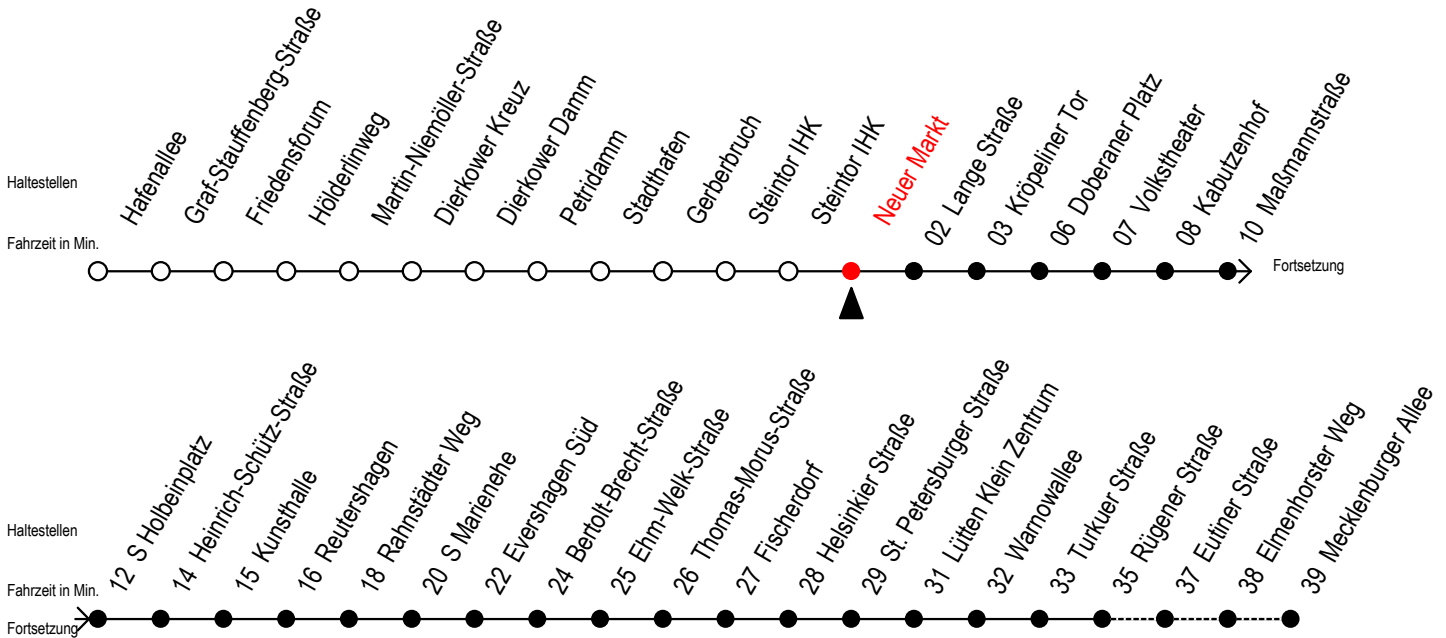

Gültig ab 10.06.2022

Alle Angaben ohne Gewähr

Richtung: Mecklenburger Allee

Uhr Mo. - Fr.				Uhr Mo. - Fr. [WSW]*				Uhr Samstag				Uhr Sonntag - Feiertag			
4	22	52		4	22	52		4	--			4	--		
5	22	39	54	5	22	39	54	5	--			5	--		
6	09	24	37 ^R 47 57 ^R	6	09	24	39 53	6	22	52		6	--		
7	07 ^R	17	27 ^R 37 ^R 47 57 ^R	7	09	24	39 54	7	22	52		7	--		
8	07 ^R	17	27 ^R 37 ^R 47 57 ^R	8	09	24	39 54	8	22	52		8	21	51	
9	07 ^R	17	27 ^R 37 ^R 47 57 ^R	9	09	24	37 ^R 47 57 ^R	9	22	39 54		9	21	51	
10	07 ^R	17	27 ^R 37 ^R 47 57 ^R	10	07 ^R	17	27 ^R 37 ^R 47 57 ^R	10	09	24	39 54	10	21	51	
11	07 ^R	17	27 ^R 37 ^R 47 57 ^R	11	07 ^R	17	27 ^R 37 ^R 47 57 ^R	11	09	24	39 54	11	21	51	
12	07 ^R	17	27 ^R 37 ^R 47 57 ^R	12	07 ^R	17	27 ^R 37 ^R 47 57 ^R	12	09	24	39 54	12	21	51	
13	07 ^R	17	27 ^R 37 ^R 47 57 ^R	13	07 ^R	17	27 ^R 37 ^R 47 57 ^R	13	09	24	39 54	13	21	51	
14	07 ^R	17	27 ^R 37 ^R 47 57 ^R	14	07 ^R	17	27 ^R 37 ^R 47 57 ^R	14	09	24	39 54	14	21	51	
15	07 ^R	17	27 ^R 37 ^R 47 57 ^R	15	07 ^R	17	27 ^R 37 ^R 47 57 ^R	15	09	24	39 54	15	21	51	
16	07 ^R	17	27 ^R 37 ^R 47 57 ^R	16	07 ^R	17	27 ^R 37 ^R 47 57 ^R	16	09	24	39 54	16	21	51	
17	07 ^R	17	27 ^R 37 ^R 47 57 ^R	17	07 ^R	17	27 ^R 37 ^R 47 57 ^R	17	09	24	39 54	17	21	51	
18	07	17	27 40 54	18	07	17	27 40 54	18	09	24	39 54	18	21	51	
19	09	24	39 54	19	09	24	39 54	19	09	24	39 54	19	21	51	
20	09	24	39 52	20	09	24	39 52	20	09	24	39 52	20	21	52	
21	02 ^E	22	32 ^E 52	21	02 ^E	22	32 ^E 52	21	22	32 ^E 52		21	22	52	
22	22	52		22	22	52		22	22	52		22	22	52	
23	22	52		23	22	52		23	22	52		23	22	52	
0	17 ^E	47 ^E		0	17 ^E	47 ^E		0	17 ^E	47 ^E		0	17 ^E	47 ^E	

R = fährt bis Rügener Straße

E = fährt bis Heinrich-Schütz-Str.

*WSW= fährt in den Winter-, Sommer- und Weihnachtsferien

Ferienzeiten siehe Infoblatt

Servicetelefon: 0381 / 8021900