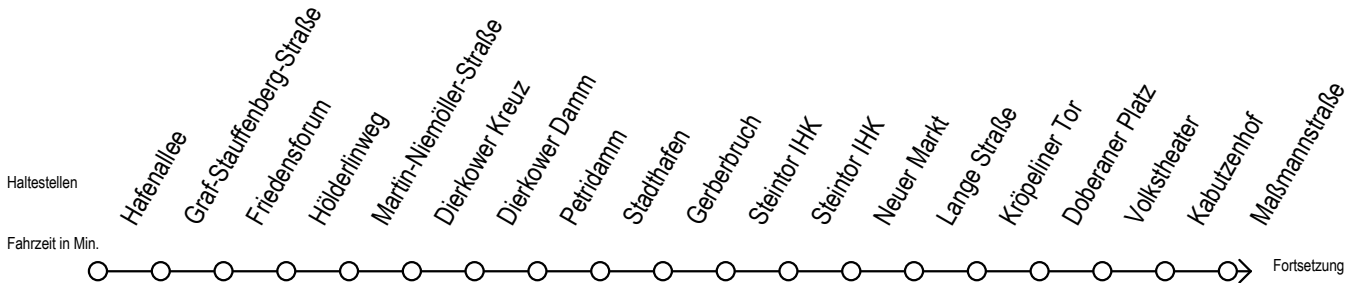

1

Thomas-Morus-Straße

Gültig ab 10.06.2022

Alle Angaben ohne Gewähr

Richtung: Mecklenburger Allee

Uhr Mo. - Fr.		Uhr Mo. - Fr. [WSW]*		Uhr Samstag		Uhr Sonntag - Feiertag	
3	38	3	38	3	--	3	--
4	03 33 48	4	03 33 48	4	--	4	--
5	18 38^R 42 48 56^R	5	18 42 48	5	38	5	--
6	07 09^R 22 26 37 52	6	07 22 37 52	6	03 48	6	--
7	05^R 15 25^R 35^R 45 55^R	7	07 21 37 52	7	18 48	7	32
8	05^R 15 25^R 35^R 45 55^R	8	07 22 33^R 37 48^R	8	18 48	8	02 48
9	05^R 15 25^R 35^R 45 55^R	9	03^R 07 18^R 22 33^R	9	11 18 26 41 48	9	18 48
10	05^R 15 25^R 35^R 45 55^R	10	37 48^R 52	10	57	10	18 48
11	05^R 15 25^R 35^R 45 55^R	11	05^R 15 25^R 35^R 45	11	07 22 37 52	11	18 48
12	05^R 15 25^R 35^R 45 55^R	12	05^R 15 25^R 35^R 45	12	07 22 37 52	12	18 48
13	05^R 15 25^R 35^R 45 55^R	13	05^R 15 25^R 35^R 45	13	07 22 37 52	13	18 48
14	05^R 15 25^R 35^R 45 55^R	14	05^R 15 25^R 35^R 45	14	07 22 37 52	14	18 48
15	05^R 15 25^R 35^R 45 55^R	15	05^R 15 25^R 35^R 45	15	07 22 37 52	15	18 48
16	05^R 15 25^R 35^R 45 55^R	16	05^R 15 25^R 35^R 45	16	07 22 37 52	16	18 48
17	05^R 15 25^R 35^R 45 55^R	17	05^R 15 25^R 35^R 45	17	07 22 37 52	17	18 48
18	05^R 15 25^R 35 45 55	18	05^R 15 25^R 35 45	18	07 22 37 52	18	18 48
19	08 22 37 52	19	08 22 37 52	19	07 22 37 52	19	18 48
20	07 22 37 52	20	07 22 37 52	20	07 22 37 52	20	18 48
21	07 18 48	21	07 18 48	21	07 18 48	21	18 48
22	18 48	22	18 48	22	18 48	22	18 48
23	18 48	23	18 48	23	18 48	23	18 48
0	18	0	18	0	18	0	18

R = fährt bis Rügener Straße

*WSW= fährt in den Winter-, Sommer- und Weihnachtsferien

Ferienzeiten siehe Infoblatt

Servicetelefon: 0381 / 8021900