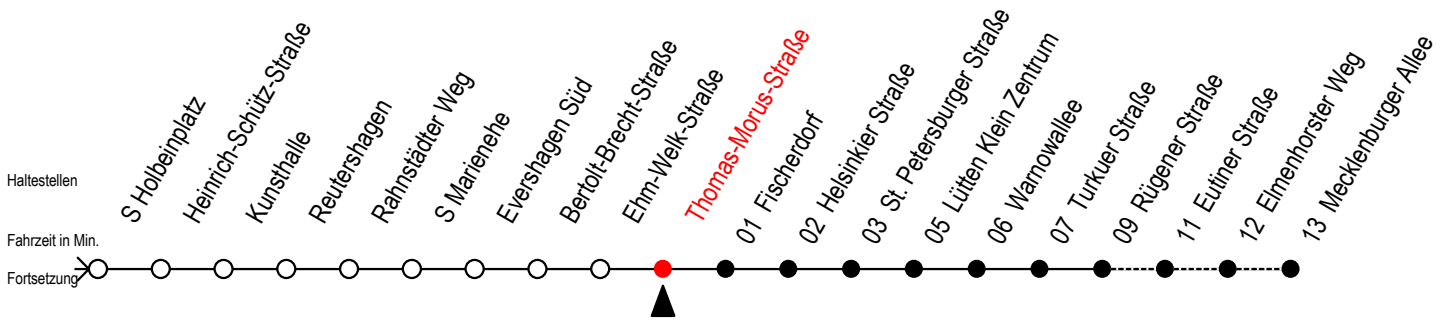

1

Thomas-Morus-Straße

Gültig ab 10.06.2022

Alle Angaben ohne Gewähr

Richtung: Mecklenburger Allee

Uhr Mo. - Fr.		Uhr Mo. - Fr. [WSW]*		Uhr Samstag		Uhr Sonntag - Feiertag	
3	38	3	38	3	--	3	--
4	03 33 48	4	03 33 48	4	--	4	--
5	18 38^R 42 48 56^R	5	18 42 48	5	38	5	--
6	07 09^R 22 26 37 52	6	07 22 37 52	6	03 48	6	--
7	05^R 15 25^R 35^R 45 55^R	7	07 21 37 52	7	18 48	7	32
8	05^R 15 25^R 35^R 45 55^R	8	07 22 33^R 37 48^R	8	18 48	8	02 48
9	05^R 15 25^R 35^R 45 55^R	9	03^R 07 18^R 22 33^R	9	11 18 26 41 48	9	18 48
10	05^R 15 25^R 35^R 45 55^R	10	37 48^R 52	10	57	10	18 48
11	05^R 15 25^R 35^R 45 55^R	11	05^R 15 25^R 35^R 45	11	07 22 37 52	11	18 48
12	05^R 15 25^R 35^R 45 55^R	12	05^R 15 25^R 35^R 45	12	07 22 37 52	12	18 48
13	05^R 15 25^R 35^R 45 55^R	13	05^R 15 25^R 35^R 45	13	07 22 37 52	13	18 48
14	05^R 15 25^R 35^R 45 55^R	14	05^R 15 25^R 35^R 45	14	07 22 37 52	14	18 48
15	05^R 15 25^R 35^R 45 55^R	15	05^R 15 25^R 35^R 45	15	07 22 37 52	15	18 48
16	05^R 15 25^R 35^R 45 55^R	16	05^R 15 25^R 35^R 45	16	07 22 37 52	16	18 48
17	05^R 15 25^R 35^R 45 55^R	17	05^R 15 25^R 35^R 45	17	07 22 37 52	17	18 48
18	05^R 15 25^R 35 45 55	18	05^R 15 25^R 35 45	18	07 22 37 52	18	18 48
19	08 22 37 52	19	08 22 37 52	19	07 22 37 52	19	18 48
20	07 22 37 52	20	07 22 37 52	20	07 22 37 52	20	18 48
21	07 18 48	21	07 18 48	21	07 18 48	21	18 48
22	18 48	22	18 48	22	18 48	22	18 48
23	18 48	23	18 48	23	18 48	23	18 48
0	18	0	18	0	18	0	18

R = fährt bis Rügener Straße

*WSW= fährt in den Winter-, Sommer- und Weihnachtsferien

Ferienzeiten siehe Infoblatt

Servicetelefon: 0381 / 8021900