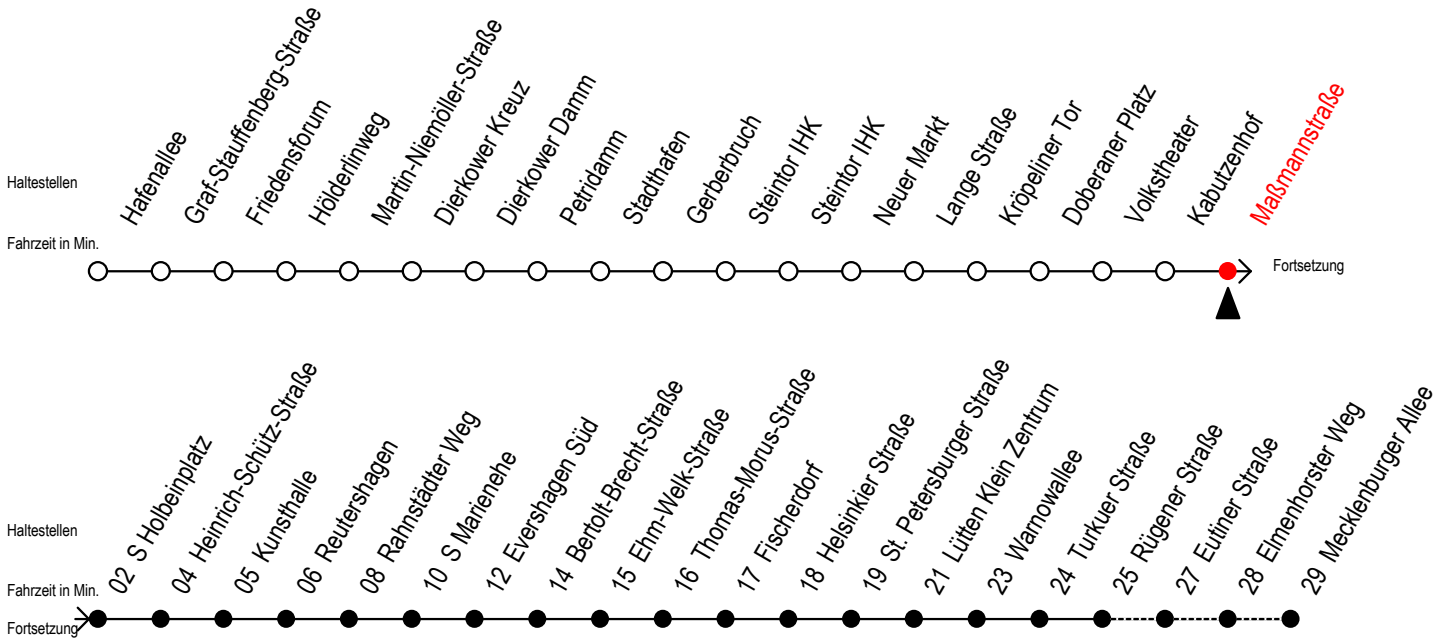

Gültig ab 10.06.2022

Alle Angaben ohne Gewähr

Richtung: Mecklenburger Allee

Uhr Mo. - Fr.		Uhr Mo. - Fr. [WSW]*		Uhr Samstag		Uhr Sonntag - Feiertag	
4	33	4	33	4	--	4	--
5	03 33 50	5	03 33 50	5	--	5	--
6	05 20 35 48 ^R 58	6	05 20 35 50	6	33	6	--
7	08 ^R 18 ^R 28 38 ^R 48 ^R 58	7	04 20 35 50	7	03 33	7	--
8	08 ^R 18 ^R 28 38 ^R 48 ^R 58	8	05 20 35 50	8	03 33	8	32
9	08 ^R 18 ^R 28 38 ^R 48 ^R 58	9	05 20 35 48 ^R 58	9	03 33 50	9	02 32
10	08 ^R 18 ^R 28 38 ^R 48 ^R 58	10	08 ^R 18 ^R 28 38 ^R 48 ^R 58	10	05 20 35 50	10	02 32
11	08 ^R 18 ^R 28 38 ^R 48 ^R 58	11	08 ^R 18 ^R 28 38 ^R 48 ^R 58	11	05 20 35 50	11	02 32
12	08 ^R 18 ^R 28 38 ^R 48 ^R 58	12	08 ^R 18 ^R 28 38 ^R 48 ^R 58	12	05 20 35 50	12	02 32
13	08 ^R 18 ^R 28 38 ^R 48 ^R 58	13	08 ^R 18 ^R 28 38 ^R 48 ^R 58	13	05 20 35 50	13	02 32
14	08 ^R 18 ^R 28 38 ^R 48 ^R 58	14	08 ^R 18 ^R 28 38 ^R 48 ^R 58	14	05 20 35 50	14	02 32
15	08 ^R 18 ^R 28 38 ^R 48 ^R 58	15	08 ^R 18 ^R 28 38 ^R 48 ^R 58	15	05 20 35 50	15	02 32
16	08 ^R 18 ^R 28 38 ^R 48 ^R 58	16	08 ^R 18 ^R 28 38 ^R 48 ^R 58	16	05 20 35 50	16	02 32
17	08 ^R 18 ^R 28 38 ^R 48 ^R 58	17	08 ^R 18 ^R 28 38 ^R 48 ^R 58	17	05 20 35 50	17	02 32
18	08 ^R 18 28 38 51	18	08 ^R 18 28 38 51	18	05 20 35 50	18	02 32
19	05 20 35 50	19	05 20 35 50	19	05 20 35 50	19	02 32
20	05 20 35 50	20	05 20 35 50	20	05 20 35 50	20	02 32
21	03 13 ^E 33 43 ^E	21	03 13 ^E 33 43 ^E	21	03 33 43 ^E	21	03 33
22	03 33	22	03 33	22	03 33	22	03 33
23	03 33	23	03 33	23	03 33	23	03 33
0	03 27 ^E 57 ^E	0	03 27 ^E 57 ^E	0	03 27 ^E 57 ^E	0	03 27 ^E 57 ^E

R = fährt bis Rügener Straße

E = fährt bis Heinrich-Schütz-Str.

*WSW= fährt in den Winter-, Sommer- und Weihnachtsferien

Ferienzeiten siehe Infoblatt

Servicetelefon: 0381 / 8021900