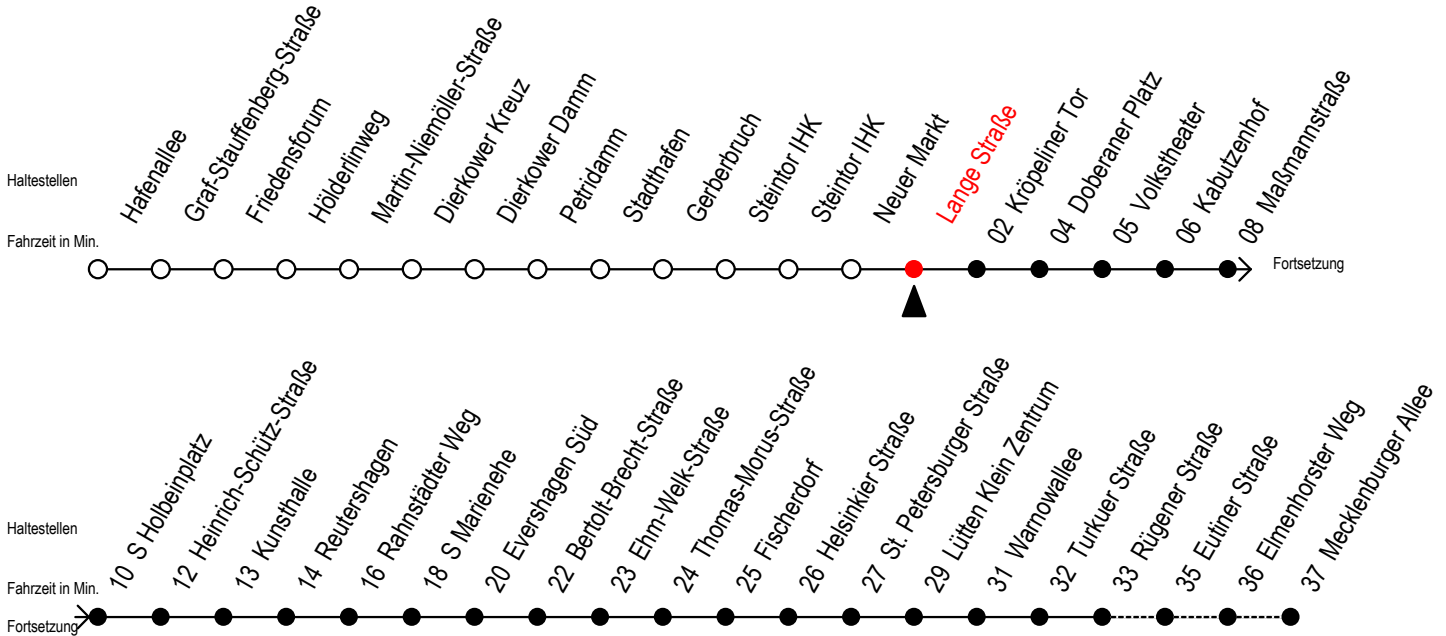

Gültig ab 10.06.2022

Alle Angaben ohne Gewähr

Richtung: Mecklenburger Allee

Uhr Mo. - Fr.					Uhr Mo. - Fr. [WSW]*					Uhr Samstag					Uhr Sonntag - Feiertag				
4	23	53			4	23	53			4	--			4	--				
5	23	41	56		5	23	41	56		5	--			5	--				
6	11	26	39 ^R	49 59 ^R	6	11	26	41	55	6	23	53		6	--				
7	09 ^R	19	29 ^R	39 ^R 49 59 ^R	7	11	26	41	56	7	23	53		7	--				
8	09 ^R	19	29 ^R	39 ^R 49 59 ^R	8	11	26	41	56	8	23	53		8	23	53			
9	09 ^R	19	29 ^R	39 ^R 49 59 ^R	9	11	26	39 ^R	49 59 ^R	9	23	41	56	9	23	53			
10	09 ^R	19	29 ^R	39 ^R 49 59 ^R	10	09 ^R	19	29 ^R	39 ^R 49	10	11	26	41	56	10	23	53		
11	09 ^R	19	29 ^R	39 ^R 49 59 ^R	11	09 ^R	19	29 ^R	39 ^R 49	11	11	26	41	56	11	23	53		
12	09 ^R	19	29 ^R	39 ^R 49 59 ^R	12	09 ^R	19	29 ^R	39 ^R 49	12	11	26	41	56	12	23	53		
13	09 ^R	19	29 ^R	39 ^R 49 59 ^R	13	09 ^R	19	29 ^R	39 ^R 49	13	11	26	41	56	13	23	53		
14	09 ^R	19	29 ^R	39 ^R 49 59 ^R	14	09 ^R	19	29 ^R	39 ^R 49	14	11	26	41	56	14	23	53		
15	09 ^R	19	29 ^R	39 ^R 49 59 ^R	15	09 ^R	19	29 ^R	39 ^R 49	15	11	26	41	56	15	23	53		
16	09 ^R	19	29 ^R	39 ^R 49 59 ^R	16	09 ^R	19	29 ^R	39 ^R 49	16	11	26	41	56	16	23	53		
17	09 ^R	19	29 ^R	39 ^R 49 59 ^R	17	09 ^R	19	29 ^R	39 ^R 49	17	11	26	41	56	17	23	53		
18	09	19	29	42 56	18	09	19	29	42 56	18	11	26	41	56	18	23	53		
19	11	26	41	56	19	11	26	41	56	19	11	26	41	56	19	23	53		
20	11	26	41	53	20	11	26	41	53	20	11	26	41	53	20	23	53		
21	04 ^E	23	34 ^E	53	21	04 ^E	23	34 ^E	53	21	23	34 ^E	53	21	23	53			
22	23	53			22	23	53			22	23	53		22	23	53			
23	23	53			23	23	53			23	23	53		23	23	53			
0	18 ^E	48 ^E			0	18 ^E	48 ^E			0	18 ^E	48 ^E		0	18 ^E	48 ^E			

R = fährt bis Rügener Straße

E = fährt bis Heinrich-Schütz-Str.

*WSW= fährt in den Winter-, Sommer- und Weihnachtsferien

Ferienzeiten siehe Infoblatt

Servicetelefon: 0381 / 8021900