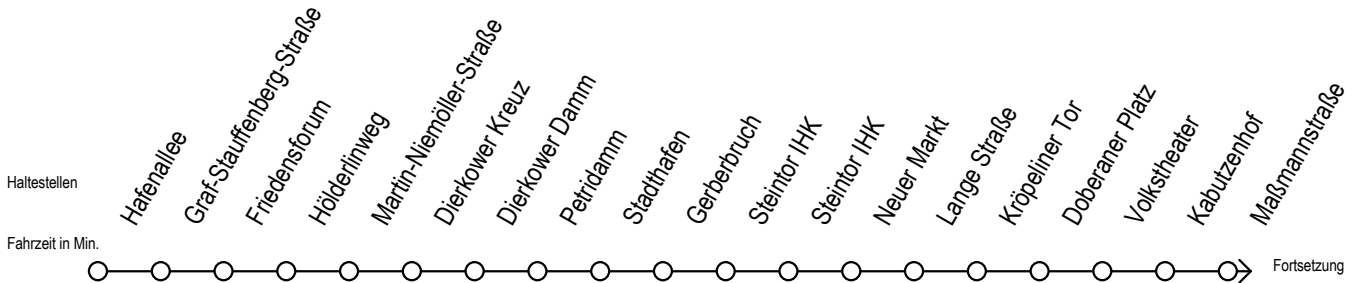

Gültig ab 10.06.2022

Alle Angaben ohne Gewähr

Richtung: Mecklenburger Allee

Uhr Mo. - Fr.					Uhr Mo. - Fr. [WSW]*					Uhr Samstag					Uhr Sonntag - Feiertag	
3	28	53			3	28	53			3	--			3	--	
4	23	38			4	23	38			4	--			4	--	
5	08	27 ^R	31	38	45 ^R	55				5	08	31	38	55		
		58 ^R														
6	10	15	25	40	53 ^R					6	10	25	40	55		
7	03	13 ^R	23 ^R	33	43 ^R	53 ^R				7	09	25	40	55		
8	03	13 ^R	23 ^R	33	43 ^R	53 ^R				8	10	22 ^R	25	37 ^R	40	52 ^R
											55					
9	03	13 ^R	23 ^R	33	43 ^R	53 ^R				9	07 ^R	10	22 ^R	25	37 ^R	40
											53 ^R					
10	03	13 ^R	23 ^R	33	43 ^R	53 ^R				10	03	13 ^R	23 ^R	33	43 ^R	53 ^R
11	03	13 ^R	23 ^R	33	43 ^R	53 ^R				11	03	13 ^R	23 ^R	33	43 ^R	53 ^R
12	03	13 ^R	23 ^R	33	43 ^R	53 ^R				12	03	13 ^R	23 ^R	33	43 ^R	53 ^R
13	03	13 ^R	23 ^R	33	43 ^R	53 ^R				13	03	13 ^R	23 ^R	33	43 ^R	53 ^R
14	03	13 ^R	23 ^R	33	43 ^R	53 ^R				14	03	13 ^R	23 ^R	33	43 ^R	53 ^R
15	03	13 ^R	23 ^R	33	43 ^R	53 ^R				15	03	13 ^R	23 ^R	33	43 ^R	53 ^R
16	03	13 ^R	23 ^R	33	43 ^R	53 ^R				16	03	13 ^R	23 ^R	33	43 ^R	53 ^R
17	03	13 ^R	23 ^R	33	43 ^R	53 ^R				17	03	13 ^R	23 ^R	33	43 ^R	53 ^R
18	03	13 ^R	23	33	43	56				18	03	13 ^R	23	33	43	56
19	10	25	40	55						19	10	25	40	55		
20	10	25	40	55						20	10	25	40	55		
21	08	38								21	08	38				
22	08	38								22	08	38				
23	08	38								23	08	38				
0	08									0	08					

R = fährt bis Rügener Straße

*WSW= fährt in den Winter-, Sommer- und Weihnachtsferien

Ferienzeiten siehe Infoblatt