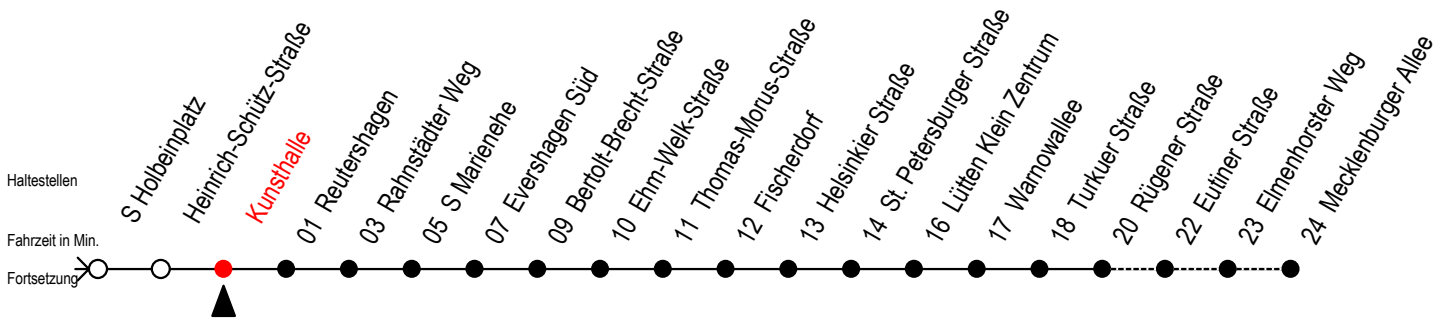

Gültig ab 10.06.2022

Alle Angaben ohne Gewähr

Richtung: Mecklenburger Allee

Uhr Mo. - Fr.					Uhr Mo. - Fr. [WSW]*					Uhr Samstag					Uhr Sonntag - Feiertag	
3	28	53			3	28	53			3	--			3	--	
4	23	38			4	23	38			4	--			4	--	
5	08	27 ^R	31	38	45 ^R	55				5	08	31	38	55		
		58 ^R														
6	10	15	25	40	53 ^R					6	10	25	40	55		
7	03	13 ^R	23 ^R	33	43 ^R	53 ^R				7	09	25	40	55		
8	03	13 ^R	23 ^R	33	43 ^R	53 ^R				8	10	22 ^R	25	37 ^R	40	52 ^R
											55					
9	03	13 ^R	23 ^R	33	43 ^R	53 ^R				9	07 ^R	10	22 ^R	25	37 ^R	40
											53 ^R					
10	03	13 ^R	23 ^R	33	43 ^R	53 ^R				10	03	13 ^R	23 ^R	33	43 ^R	53 ^R
11	03	13 ^R	23 ^R	33	43 ^R	53 ^R				11	03	13 ^R	23 ^R	33	43 ^R	53 ^R
12	03	13 ^R	23 ^R	33	43 ^R	53 ^R				12	03	13 ^R	23 ^R	33	43 ^R	53 ^R
13	03	13 ^R	23 ^R	33	43 ^R	53 ^R				13	03	13 ^R	23 ^R	33	43 ^R	53 ^R
14	03	13 ^R	23 ^R	33	43 ^R	53 ^R				14	03	13 ^R	23 ^R	33	43 ^R	53 ^R
15	03	13 ^R	23 ^R	33	43 ^R	53 ^R				15	03	13 ^R	23 ^R	33	43 ^R	53 ^R
16	03	13 ^R	23 ^R	33	43 ^R	53 ^R				16	03	13 ^R	23 ^R	33	43 ^R	53 ^R
17	03	13 ^R	23 ^R	33	43 ^R	53 ^R				17	03	13 ^R	23 ^R	33	43 ^R	53 ^R
18	03	13 ^R	23	33	43	56				18	03	13 ^R	23	33	43	56
19	10	25	40	55						19	10	25	40	55		
20	10	25	40	55						20	10	25	40	55		
21	08	38								21	08	38				
22	08	38								22	08	38				
23	08	38								23	08	38				
0	08									0	08					

R = fährt bis Rügener Straße

*WSW= fährt in den Winter-, Sommer- und Weihnachtsferien

Ferienzeiten siehe Infoblatt