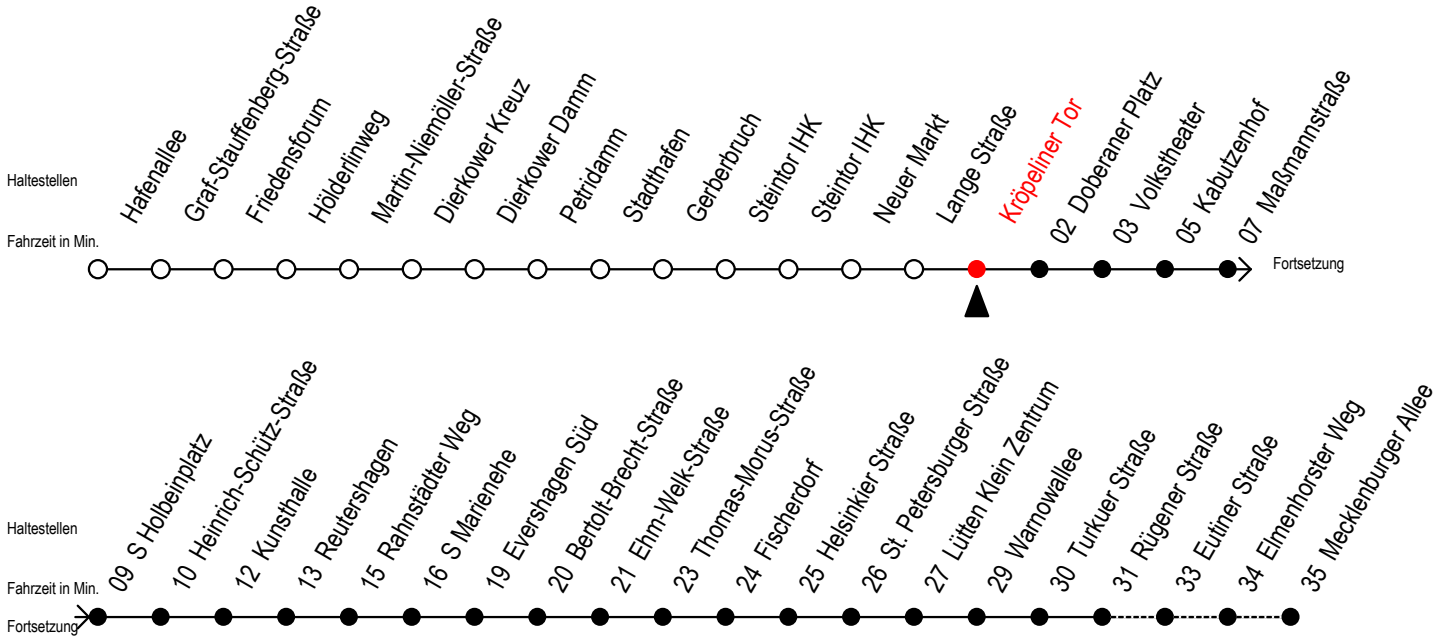

Gültig ab 10.06.2022

Alle Angaben ohne Gewähr

Richtung: Mecklenburger Allee

Uhr Mo. - Fr.	Uhr Mo. - Fr. [WSW]*	Uhr Samstag	Uhr Sonntag - Feiertag
4 25 55	4 25 55	4 --	4 --
5 25 42 57	5 25 42 57	5 --	5 --
6 12 27 40 ^R 50	6 12 27 42 56	6 25 55	6 --
7 00 ^R 10 ^R 20 30 ^R 40 ^R 50	7 12 27 42 57	7 25 55	7 --
8 00 ^R 10 ^R 20 30 ^R 40 ^R 50	8 12 27 42 57	8 25 55	8 24 54
9 00 ^R 10 ^R 20 30 ^R 40 ^R 50	9 12 27 40 ^R 50	9 25 42 57	9 24 54
10 00 ^R 10 ^R 20 30 ^R 40 ^R 50	10 00 ^R 10 ^R 20 30 ^R 40 ^R 50	10 12 27 42 57	10 24 54
11 00 ^R 10 ^R 20 30 ^R 40 ^R 50	11 00 ^R 10 ^R 20 30 ^R 40 ^R 50	11 12 27 42 57	11 24 54
12 00 ^R 10 ^R 20 30 ^R 40 ^R 50	12 00 ^R 10 ^R 20 30 ^R 40 ^R 50	12 12 27 42 57	12 24 54
13 00 ^R 10 ^R 20 30 ^R 40 ^R 50	13 00 ^R 10 ^R 20 30 ^R 40 ^R 50	13 12 27 42 57	13 24 54
14 00 ^R 10 ^R 20 30 ^R 40 ^R 50	14 00 ^R 10 ^R 20 30 ^R 40 ^R 50	14 12 27 42 57	14 24 54
15 00 ^R 10 ^R 20 30 ^R 40 ^R 50	15 00 ^R 10 ^R 20 30 ^R 40 ^R 50	15 12 27 42 57	15 24 54
16 00 ^R 10 ^R 20 30 ^R 40 ^R 50	16 00 ^R 10 ^R 20 30 ^R 40 ^R 50	16 12 27 42 57	16 24 54
17 00 ^R 10 ^R 20 30 ^R 40 ^R 50	17 00 ^R 10 ^R 20 30 ^R 40 ^R 50	17 12 27 42 57	17 24 54
18 00 ^R 10 20 30 43 57	18 00 ^R 10 20 30 43 57	18 12 27 42 57	18 24 54
19 12 27 42 57	19 12 27 42 57	19 12 27 42 57	19 24 54
20 12 27 42 55	20 12 27 42 55	20 12 27 42 55	20 24 55
21 05 ^E 25 35 ^E 55	21 05 ^E 25 35 ^E 55	21 25 35 ^E 55	21 25 55
22 25 55	22 25 55	22 25 55	22 25 55
23 25 55	23 25 55	23 25 55	23 25 55
0 20 ^E 50 ^E	0 20 ^E 50 ^E	0 20 ^E 50 ^E	0 20 ^E 50 ^E

R = fährt bis Rügener Straße

E = fährt bis Heinrich-Schütz-Str.

*WSW= fährt in den Winter-, Sommer- und Weihnachtsferien

Ferienzeiten siehe Infoblatt

Servicetelefon: 0381 / 8021900