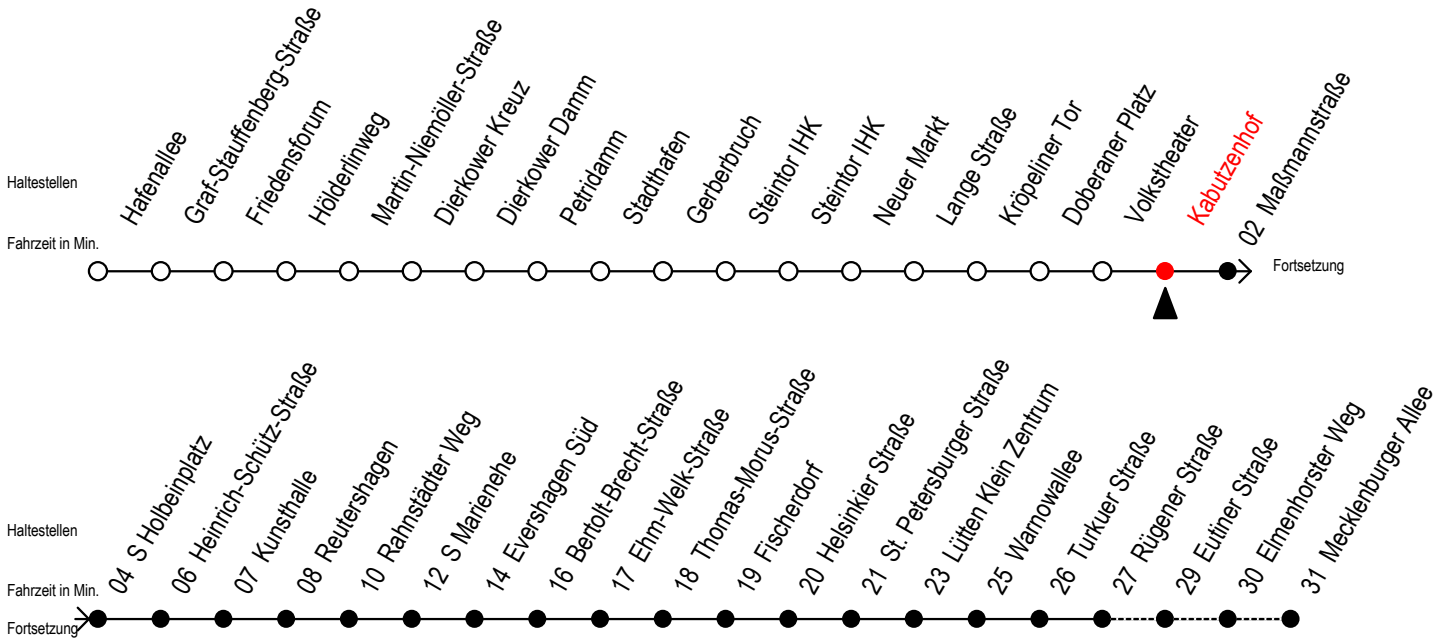

Gültig ab 10.06.2022

Alle Angaben ohne Gewähr

Richtung: Mecklenburger Allee

Uhr Mo. - Fr.					Uhr Mo. - Fr. [WSW]*					Uhr Samstag					Uhr Sonntag - Feiertag				
4	31				4	31				4	--				4	--			
5	01	31	48		5	01	31	48		5	--				5	--			
6	03	18	33	46^R 56	6	03	18	33	48	6	31				6	--			
7	06^R	16^R	26	36^R 46^R 56	7	02	18	33	48	7	01	31			7	--			
8	06^R	16^R	26	36^R 46^R 56	8	03	18	33	48	8	01	31			8	30			
9	06^R	16^R	26	36^R 46^R 56	9	03	18	33	46^R 56	9	01	31	48		9	00	30		
10	06^R	16^R	26	36^R 46^R 56	10	06^R	16^R	26	36^R 46^R	10	03	18	33	48	10	00	30		
11	06^R	16^R	26	36^R 46^R 56	11	06^R	16^R	26	36^R 46^R	11	03	18	33	48	11	00	30		
12	06^R	16^R	26	36^R 46^R 56	12	06^R	16^R	26	36^R 46^R	12	03	18	33	48	12	00	30		
13	06^R	16^R	26	36^R 46^R 56	13	06^R	16^R	26	36^R 46^R	13	03	18	33	48	13	00	30		
14	06^R	16^R	26	36^R 46^R 56	14	06^R	16^R	26	36^R 46^R	14	03	18	33	48	14	00	30		
15	06^R	16^R	26	36^R 46^R 56	15	06^R	16^R	26	36^R 46^R	15	03	18	33	48	15	00	30		
16	06^R	16^R	26	36^R 46^R 56	16	06^R	16^R	26	36^R 46^R	16	03	18	33	48	16	00	30		
17	06^R	16^R	26	36^R 46^R 56	17	06^R	16^R	26	36^R 46^R	17	03	18	33	48	17	00	30		
18	06^R	16	26	36 49	18	06^R	16	26	36 49	18	03	18	33	48	18	00	30		
19	03	18	33	48	19	03	18	33	48	19	03	18	33	48	19	00	30		
20	03	18	33	48	20	03	18	33	48	20	03	18	33	48	20	00	30		
21	01	11^E	31	41^E	21	01	11^E	31	41^E	21	01	31	41^E	21	01	31			
22	01	31			22	01	31			22	01	31			22	01	31		
23	01	31			23	01	31			23	01	31			23	01	31		
0	01	25^E	55^E		0	01	25^E	55^E		0	01	25^E	55^E		0	01	25^E	55^E	

R = fährt bis Rügener Straße

E = fährt bis Heinrich-Schütz-Str.

*WSW= fährt in den Winter-, Sommer- und Weihnachtsferien

Ferienzeiten siehe Infoblatt

Servicetelefon: 0381 / 8021900