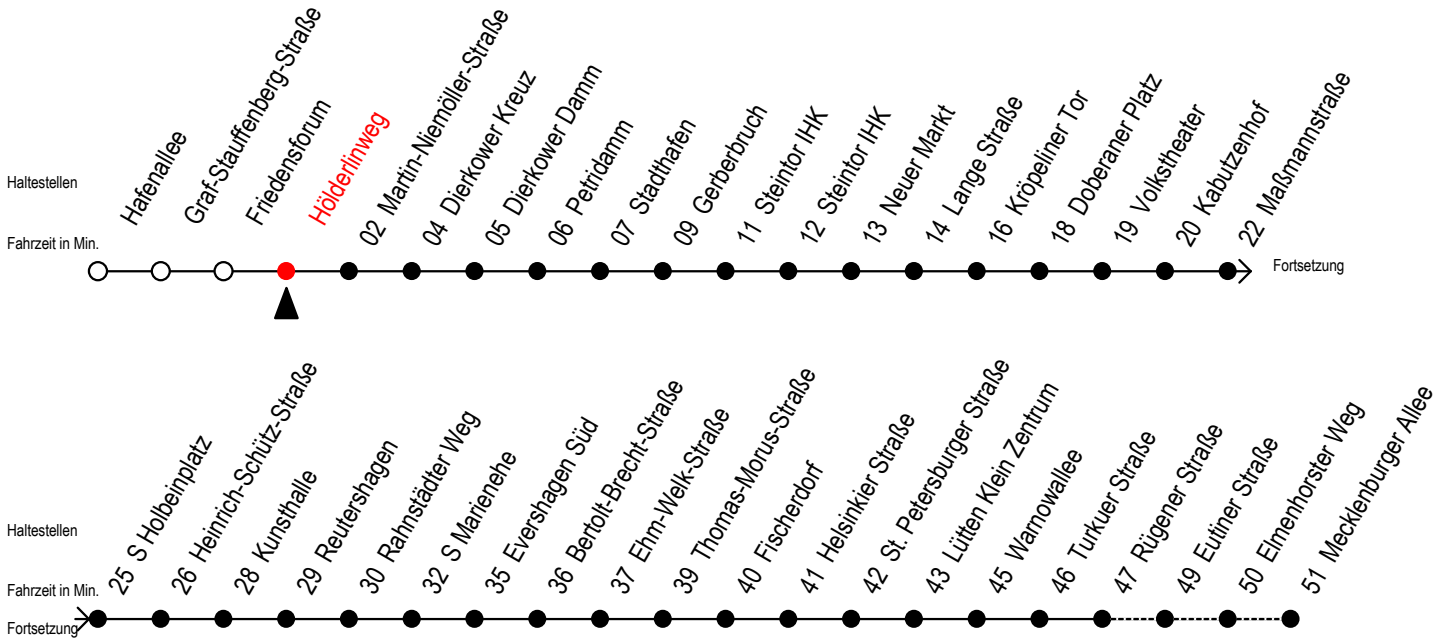

Gültig ab 10.06.2022

Alle Angaben ohne Gewähr

Richtung: Mecklenburger Allee

Uhr Mo. - Fr.		Uhr Mo. - Fr. [WSW]*		Uhr Samstag		Uhr Sonntag - Feiertag	
4	10 40	4	10 40	4	--	4	--
5	10 26 41 56	5	10 26 41 56	5	--	5	--
6	11 24 ^R 34 44 ^R 54 ^R	6	11 26 40 56	6	10 40	6	--
7	04 14 ^R 24 ^R 34 44 ^R 54 ^R	7	11 26 41 56	7	10 40	7	--
8	04 14 ^R 24 ^R 34 44 ^R 54 ^R	8	11 26 41 56	8	10 40	8	09 39
9	04 14 ^R 24 ^R 34 44 ^R 54 ^R	9	11 24 ^R 34 44 ^R 54 ^R	9	10 26 41 56	9	09 39
10	04 14 ^R 24 ^R 34 44 ^R 54 ^R	10	04 14 ^R 24 ^R 34 44 ^R 54 ^R	10	11 26 41 56	10	09 39
11	04 14 ^R 24 ^R 34 44 ^R 54 ^R	11	04 14 ^R 24 ^R 34 44 ^R 54 ^R	11	11 26 41 56	11	09 39
12	04 14 ^R 24 ^R 34 44 ^R 54 ^R	12	04 14 ^R 24 ^R 34 44 ^R 54 ^R	12	11 26 41 56	12	09 39
13	04 14 ^R 24 ^R 34 44 ^R 54 ^R	13	04 14 ^R 24 ^R 34 44 ^R 54 ^R	13	11 26 41 56	13	09 39
14	04 14 ^R 24 ^R 34 44 ^R 54 ^R	14	04 14 ^R 24 ^R 34 44 ^R 54 ^R	14	11 26 41 56	14	09 39
15	04 14 ^R 24 ^R 34 44 ^R 54 ^R	15	04 14 ^R 24 ^R 34 44 ^R 54 ^R	15	11 26 41 56	15	09 39
16	04 14 ^R 24 ^R 34 44 ^R 54 ^R	16	04 14 ^R 24 ^R 34 44 ^R 54 ^R	16	11 26 41 56	16	09 39
17	04 14 ^R 24 ^R 34 44 ^R 54	17	04 14 ^R 24 ^R 34 44 ^R 54	17	11 26 41 56	17	09 39
18	04 14 27 41 56	18	04 14 27 41 56	18	11 26 41 56	18	09 39
19	11 26 41 56	19	11 26 41 56	19	11 26 41 56	19	09 39
20	11 26 40 50 ^E	20	11 26 40 50 ^E	20	11 26 40	20	09 40
21	10 20 ^E 40	21	10 20 ^E 40	21	10 20 ^E 40	21	10 40
22	10 40	22	10 40	22	10 40	22	10 40
23	10 40	23	10 40	23	10 40	23	10 40
0	05 ^E 35 ^E	0	05 ^E 35 ^E	0	05 ^E 35 ^E	0	05 ^E 35 ^E

R = fährt bis Rügener Straße

E = fährt bis Heinrich-Schütz-Str.

*WSW= fährt in den Winter-, Sommer- und Weihnachtsferien

Ferienzeiten siehe Infoblatt

Servicetelefon: 0381 / 8021900