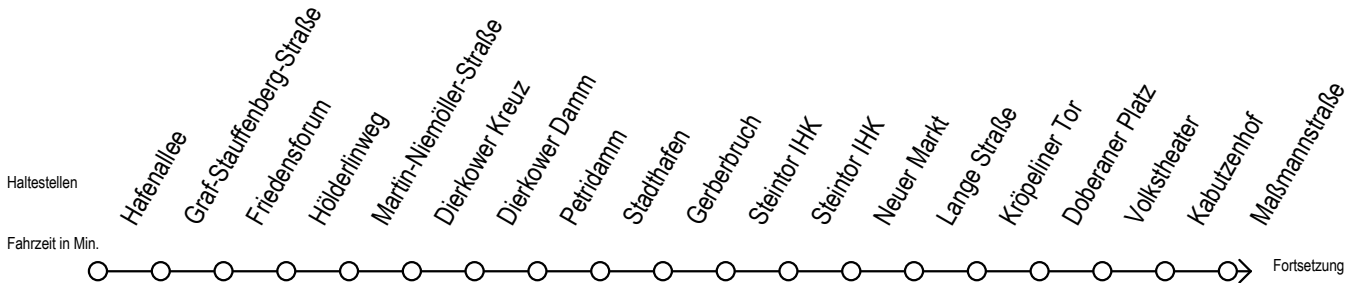

Gültig ab 10.06.2022

Alle Angaben ohne Gewähr

Richtung: Mecklenburger Allee

Uhr Mo. - Fr.	Uhr Mo. - Fr. [WSW]*	Uhr Samstag	Uhr Sonntag - Feiertag
3 40	3 40	3 --	3 --
4 05 35 50	4 05 35 50	4 --	4 --
5 20 40 ^R 44 50 58 ^R	5 20 44 50	5 40	5 --
6 09 11 ^R 24 28 39 54	6 09 24 39 54	6 05 50	6 --
7 07 ^R 17 27 ^R 37 ^R 47 57 ^R	7 09 23 39 54	7 20 50	7 34
8 07 ^R 17 27 ^R 37 ^R 47 57 ^R	8 09 24 35 ^R 39 50 ^R	8 20 50	8 04 50
9 07 ^R 17 27 ^R 37 ^R 47 57 ^R	9 05 ^R 09 20 ^R 24 35 ^R	9 13 20 28 43 50	9 20 50
10 07 ^R 17 27 ^R 37 ^R 47 57 ^R	9 39 50 ^R 54	9 09 14 24 39 54	10 20 50
11 07 ^R 17 27 ^R 37 ^R 47 57 ^R	10 07 ^R 17 27 ^R 37 ^R 47	10 09 14 24 39 54	10 20 50
12 07 ^R 17 27 ^R 37 ^R 47 57 ^R	11 07 ^R 17 27 ^R 37 ^R 47	11 09 24 39 54	11 20 50
13 07 ^R 17 27 ^R 37 ^R 47 57 ^R	11 57 ^R	12 09 24 39 54	12 20 50
14 07 ^R 17 27 ^R 37 ^R 47 57 ^R	12 07 ^R 17 27 ^R 37 ^R 47	12 09 24 39 54	12 20 50
15 07 ^R 17 27 ^R 37 ^R 47 57 ^R	13 07 ^R 17 27 ^R 37 ^R 47	13 09 24 39 54	13 20 50
16 07 ^R 17 27 ^R 37 ^R 47 57 ^R	13 57 ^R	14 09 24 39 54	14 20 50
17 07 ^R 17 27 ^R 37 ^R 47 57 ^R	14 07 ^R 17 27 ^R 37 ^R 47	14 09 24 39 54	14 20 50
18 07 ^R 17 27 ^R 37 47 57	15 07 ^R 17 27 ^R 37 ^R 47	15 09 24 39 54	15 20 50
19 10 24 39 54	15 57 ^R	16 09 24 39 54	16 20 50
20 09 24 39 54	16 07 ^R 17 27 ^R 37 ^R 47	16 09 24 39 54	16 20 50
21 09 20 50	17 07 ^R 17 27 ^R 37 ^R 47	17 09 24 39 54	17 20 50
22 20 50	17 57 ^R	18 09 24 39 54	18 20 50
23 20 50	18 07 ^R 17 27 ^R 37 47	18 09 24 39 54	18 20 50
0 20	19 10 24 39 54	19 09 24 39 54	19 20 50
	20 09 24 39 54	20 09 24 39 54	20 20 50
	21 09 20 50	21 09 20 50	21 20 50
	22 20 50	22 20 50	22 20 50
	23 20 50	23 20 50	23 20 50
	0 20	0 20	0 20

R = fährt bis Rügener Straße

*WSW= fährt in den Winter-, Sommer- und Weihnachtsferien

Ferienzeiten siehe Infoblatt

Servicetelefon: 0381 / 8021900