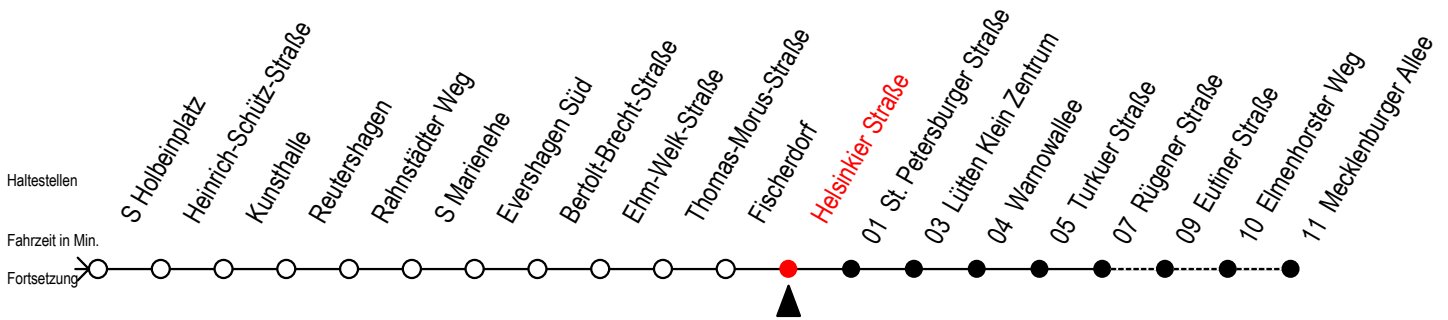

Gültig ab 10.06.2022

Alle Angaben ohne Gewähr

Richtung: Mecklenburger Allee

Uhr Mo. - Fr.	Uhr Mo. - Fr. [WSW]*	Uhr Samstag	Uhr Sonntag - Feiertag
3 40	3 40	3 --	3 --
4 05 35 50	4 05 35 50	4 --	4 --
5 20 40 ^R 44 50 58 ^R	5 20 44 50	5 40	5 --
6 09 11 ^R 24 28 39 54	6 09 24 39 54	6 05 50	6 --
7 07 ^R 17 27 ^R 37 ^R 47 57 ^R	7 09 23 39 54	7 20 50	7 34
8 07 ^R 17 27 ^R 37 ^R 47 57 ^R	8 09 24 35 ^R 39 50 ^R	8 20 50	8 04 50
9 07 ^R 17 27 ^R 37 ^R 47 57 ^R	9 05 ^R 09 20 ^R 24 35 ^R	9 13 20 28 43 50	9 20 50
10 07 ^R 17 27 ^R 37 ^R 47 57 ^R	9 39 50 ^R 54	9 09 14 24 39 54	10 20 50
11 07 ^R 17 27 ^R 37 ^R 47 57 ^R	10 07 ^R 17 27 ^R 37 ^R 47	10 09 14 24 39 54	10 20 50
12 07 ^R 17 27 ^R 37 ^R 47 57 ^R	11 07 ^R 17 27 ^R 37 ^R 47	11 09 24 39 54	11 20 50
13 07 ^R 17 27 ^R 37 ^R 47 57 ^R	11 57 ^R	12 09 24 39 54	12 20 50
14 07 ^R 17 27 ^R 37 ^R 47 57 ^R	12 07 ^R 17 27 ^R 37 ^R 47	12 09 24 39 54	12 20 50
15 07 ^R 17 27 ^R 37 ^R 47 57 ^R	13 07 ^R 17 27 ^R 37 ^R 47	13 09 24 39 54	13 20 50
16 07 ^R 17 27 ^R 37 ^R 47 57 ^R	13 57 ^R	14 09 24 39 54	14 20 50
17 07 ^R 17 27 ^R 37 ^R 47 57 ^R	14 07 ^R 17 27 ^R 37 ^R 47	14 09 24 39 54	14 20 50
18 07 ^R 17 27 ^R 37 47 57	15 07 ^R 17 27 ^R 37 ^R 47	15 09 24 39 54	15 20 50
19 10 24 39 54	15 57 ^R	16 09 24 39 54	16 20 50
20 09 24 39 54	16 07 ^R 17 27 ^R 37 ^R 47	16 09 24 39 54	16 20 50
21 09 20 50	17 07 ^R 17 27 ^R 37 ^R 47	17 09 24 39 54	17 20 50
22 20 50	17 57 ^R	18 09 24 39 54	18 20 50
23 20 50	18 07 ^R 17 27 ^R 37 47	18 09 24 39 54	18 20 50
0 20	19 10 24 39 54	19 09 24 39 54	19 20 50
	20 09 24 39 54	20 09 24 39 54	20 20 50
	21 09 20 50	21 09 20 50	21 20 50
	22 20 50	22 20 50	22 20 50
	23 20 50	23 20 50	23 20 50
	0 20	0 20	0 20

R = fährt bis Rügener Straße

*WSW= fährt in den Winter-, Sommer- und Weihnachtsferien

Ferienzeiten siehe Infoblatt

Servicetelefon: 0381 / 8021900