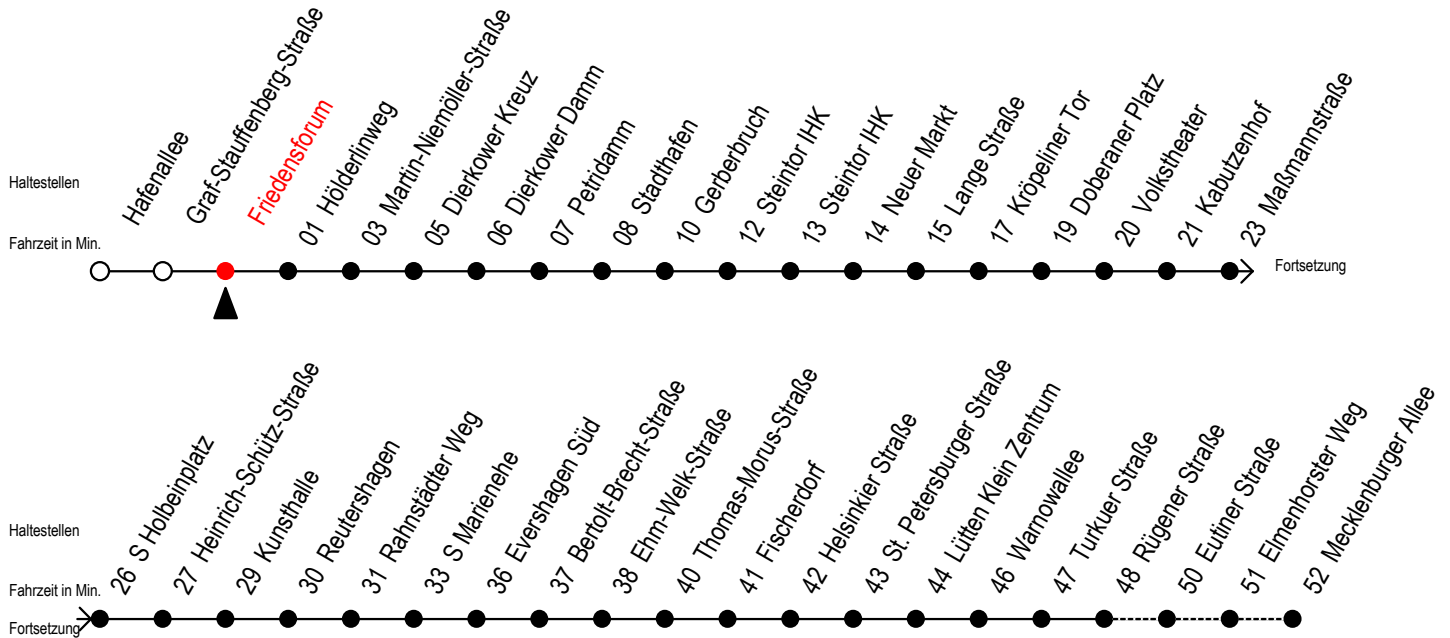

Gültig ab 10.06.2022

Alle Angaben ohne Gewähr

Richtung: Mecklenburger Allee

Uhr Mo. - Fr.					Uhr Mo. - Fr. [WSW]*					Uhr Samstag					Uhr Sonntag - Feiertag				
4	09	39			4	09	39			4	--			4	--				
5	09	25	40	55	5	09	25	40	55	5	--			5	--				
6	10	23 ^R	33	43 ^R 53 ^R	6	10	25	39	55	6	09	39		6	--				
7	03	13 ^R	23 ^R 33	43 ^R 53 ^R	7	10	25	40	55	7	09	39		7	--				
8	03	13 ^R	23 ^R 33	43 ^R 53 ^R	8	10	25	40	55	8	09	39		8	08	38			
9	03	13 ^R	23 ^R 33	43 ^R 53 ^R	9	10	23 ^R	33	43 ^R 53 ^R	9	09	25	40	55	9	08	38		
10	03	13 ^R	23 ^R 33	43 ^R 53 ^R	10	03	13 ^R	23 ^R 33	43 ^R 53 ^R	10	10	25	40	55	10	08	38		
11	03	13 ^R	23 ^R 33	43 ^R 53 ^R	11	03	13 ^R	23 ^R 33	43 ^R 53 ^R	11	10	25	40	55	11	08	38		
12	03	13 ^R	23 ^R 33	43 ^R 53 ^R	12	03	13 ^R	23 ^R 33	43 ^R 53 ^R	12	10	25	40	55	12	08	38		
13	03	13 ^R	23 ^R 33	43 ^R 53 ^R	13	03	13 ^R	23 ^R 33	43 ^R 53 ^R	13	10	25	40	55	13	08	38		
14	03	13 ^R	23 ^R 33	43 ^R 53 ^R	14	03	13 ^R	23 ^R 33	43 ^R 53 ^R	14	10	25	40	55	14	08	38		
15	03	13 ^R	23 ^R 33	43 ^R 53 ^R	15	03	13 ^R	23 ^R 33	43 ^R 53 ^R	15	10	25	40	55	15	08	38		
16	03	13 ^R	23 ^R 33	43 ^R 53 ^R	16	03	13 ^R	23 ^R 33	43 ^R 53 ^R	16	10	25	40	55	16	08	38		
17	03	13 ^R	23 ^R 33	43 ^R 53	17	03	13 ^R	23 ^R 33	43 ^R 53	17	10	25	40	55	17	08	38		
18	03	13	26	40	55	18	03	13	26	40	55	18	10	25	40	55	18	08	38
19	10	25	40	55	19	10	25	40	55	19	10	25	40	55	19	08	38		
20	10	25	39	49 ^E	20	10	25	39	49 ^E	20	10	25	39	20	08	39			
21	09	19 ^E	39		21	09	19 ^E	39		21	09	19 ^E	39	21	09	39			
22	09	39			22	09	39			22	09	39		22	09	39			
23	09	39			23	09	39			23	09	39		23	09	39			
0	04 ^E	34 ^E			0	04 ^E	34 ^E			0	04 ^E	34 ^E		0	04 ^E	34 ^E			

R = fährt bis Rügener Straße

E = fährt bis Heinrich-Schütz-Str.

*WSW= fährt in den Winter-, Sommer- und Weihnachtsferien

Ferienzeiten siehe Infoblatt

Servicetelefon: 0381 / 8021900