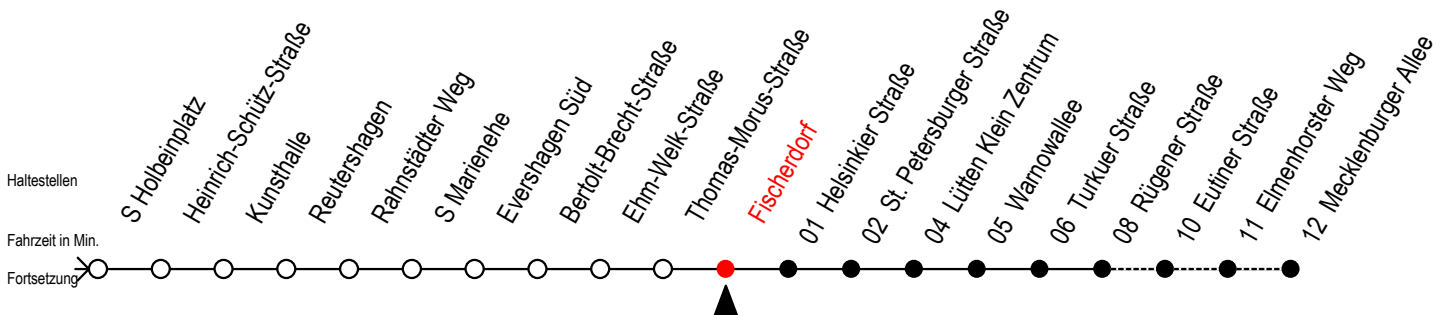

Gültig ab 10.06.2022

Alle Angaben ohne Gewähr

Richtung: Mecklenburger Allee

Uhr Mo. - Fr.	Uhr Mo. - Fr. [WSW]*	Uhr Samstag	Uhr Sonntag - Feiertag
3 39	3 39	3 --	3 --
4 04 34 49	4 04 34 49	4 --	4 --
5 19 39 ^R 43 49 57 ^R	5 19 43 49	5 39	5 --
6 08 10 ^R 23 27 38 53	6 08 23 38 53	6 04 49	6 --
7 06 ^R 16 26 ^R 36 ^R 46 56 ^R	7 08 22 38 53	7 19 49	7 33
8 06 ^R 16 26 ^R 36 ^R 46 56 ^R	8 08 23 34 ^R 38 49 ^R	8 19 49	8 03 49
9 06 ^R 16 26 ^R 36 ^R 46 56 ^R	9 04 ^R 08 19 ^R 23 34 ^R	9 12 19 27 42 49	9 19 49
10 06 ^R 16 26 ^R 36 ^R 46 56 ^R	38 49 ^R 53	9 58	10 19 49
11 06 ^R 16 26 ^R 36 ^R 46 56 ^R	10 06 ^R 16 26 ^R 36 ^R 46	10 08 13 23 38 53	10 19 49
12 06 ^R 16 26 ^R 36 ^R 46 56 ^R	11 06 ^R 16 26 ^R 36 ^R 46	11 08 23 38 53	11 19 49
13 06 ^R 16 26 ^R 36 ^R 46 56 ^R	56 ^R	12 08 23 38 53	12 19 49
14 06 ^R 16 26 ^R 36 ^R 46 56 ^R	12 06 ^R 16 26 ^R 36 ^R 46	13 08 23 38 53	13 19 49
15 06 ^R 16 26 ^R 36 ^R 46 56 ^R	56 ^R	14 08 23 38 53	14 19 49
16 06 ^R 16 26 ^R 36 ^R 46 56 ^R	15 06 ^R 16 26 ^R 36 ^R 46	15 08 23 38 53	15 19 49
17 06 ^R 16 26 ^R 36 ^R 46 56 ^R	56 ^R	16 08 23 38 53	16 19 49
18 06 ^R 16 26 ^R 36 46 56	17 06 ^R 16 26 ^R 36 ^R 46	17 08 23 38 53	17 19 49
19 09 23 38 53	56 ^R	18 08 23 38 53	18 19 49
20 08 23 38 53	18 06 ^R 16 26 ^R 36 46	19 08 23 38 53	19 19 49
21 08 19 49	19 09 23 38 53	20 08 23 38 53	20 19 49
22 19 49	20 08 23 38 53	21 08 19 49	21 19 49
23 19 49	21 08 19 49	22 19 49	22 19 49
0 19	22 19 49	23 19 49	23 19 49
	23 19 49	0 19	0 19

R = fährt bis Rügener Straße

*WSW= fährt in den Winter-, Sommer- und Weihnachtsferien

Ferienzeiten siehe Infoblatt

Servicetelefon: 0381 / 8021900