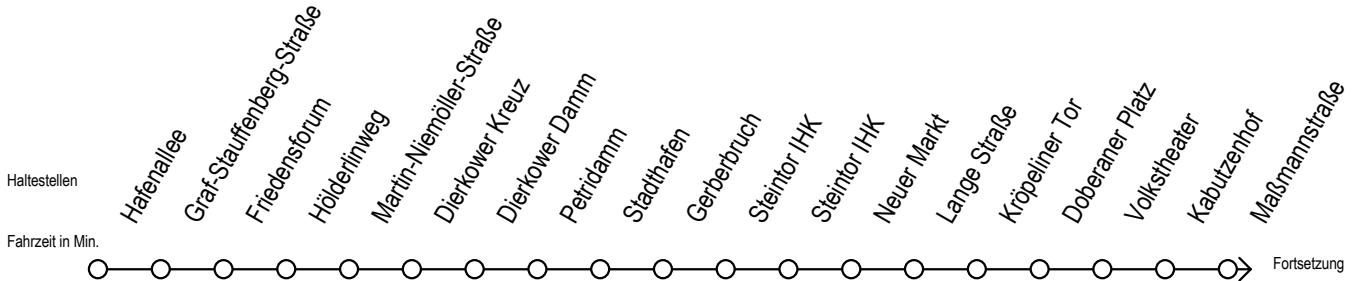

Gültig ab 10.06.2022

Alle Angaben ohne Gewähr

Richtung: Mecklenburger Allee

Uhr Mo. - Fr.	Uhr Mo. - Fr. [WSW]*	Uhr Samstag	Uhr Sonntag - Feiertag
3 39	3 39	3 --	3 --
4 04 34 49	4 04 34 49	4 --	4 --
5 19 39 ^R 43 49 57 ^R	5 19 43 49	5 39	5 --
6 08 10 ^R 23 27 38 53	6 08 23 38 53	6 04 49	6 --
7 06 ^R 16 26 ^R 36 ^R 46 56 ^R	7 08 22 38 53	7 19 49	7 33
8 06 ^R 16 26 ^R 36 ^R 46 56 ^R	8 08 23 34 ^R 38 49 ^R	8 19 49	8 03 49
9 06 ^R 16 26 ^R 36 ^R 46 56 ^R	9 04 ^R 08 19 ^R 23 34 ^R	9 12 19 27 42 49	9 19 49
10 06 ^R 16 26 ^R 36 ^R 46 56 ^R	38 49 ^R 53	9 58	10 19 49
11 06 ^R 16 26 ^R 36 ^R 46 56 ^R	10 06 ^R 16 26 ^R 36 ^R 46	10 08 13 23 38 53	10 19 49
12 06 ^R 16 26 ^R 36 ^R 46 56 ^R	11 06 ^R 16 26 ^R 36 ^R 46	11 08 23 38 53	11 19 49
13 06 ^R 16 26 ^R 36 ^R 46 56 ^R	56 ^R	12 08 23 38 53	12 19 49
14 06 ^R 16 26 ^R 36 ^R 46 56 ^R	12 06 ^R 16 26 ^R 36 ^R 46	13 08 23 38 53	13 19 49
15 06 ^R 16 26 ^R 36 ^R 46 56 ^R	56 ^R	14 08 23 38 53	14 19 49
16 06 ^R 16 26 ^R 36 ^R 46 56 ^R	15 06 ^R 16 26 ^R 36 ^R 46	15 08 23 38 53	15 19 49
17 06 ^R 16 26 ^R 36 ^R 46 56 ^R	56 ^R	16 08 23 38 53	16 19 49
18 06 ^R 16 26 ^R 36 46 56	17 06 ^R 16 26 ^R 36 ^R 46	17 08 23 38 53	17 19 49
19 09 23 38 53	56 ^R	18 08 23 38 53	18 19 49
20 08 23 38 53	18 06 ^R 16 26 ^R 36 46	19 08 23 38 53	19 19 49
21 08 19 49	19 09 23 38 53	20 08 23 38 53	20 19 49
22 19 49	20 08 23 38 53	21 08 19 49	21 19 49
23 19 49	21 08 19 49	22 19 49	22 19 49
0 19	22 19 49	23 19 49	23 19 49
	23 19 49	0 19	0 19

R = fährt bis Rügener Straße

*WSW= fährt in den Winter-, Sommer- und Weihnachtsferien

Ferienzeiten siehe Infoblatt

Servicetelefon: 0381 / 8021900