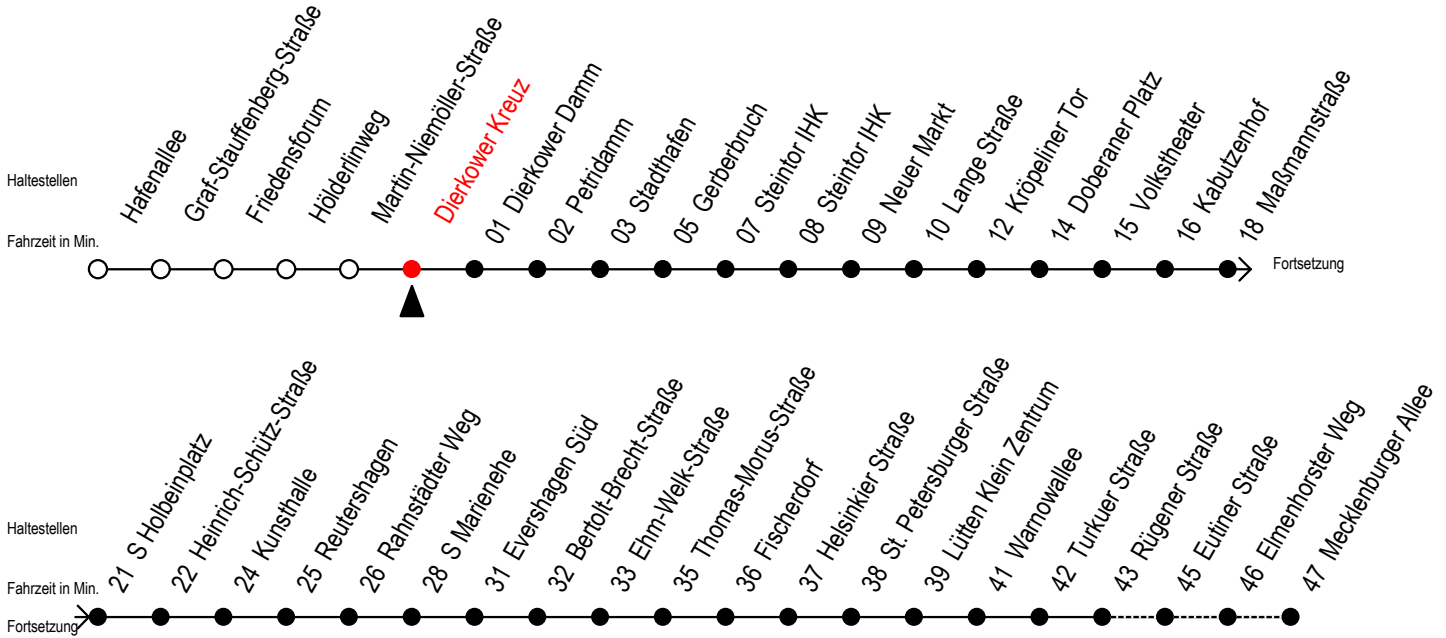

Gültig ab 10.06.2022

Alle Angaben ohne Gewähr

Richtung: Mecklenburger Allee

Uhr Mo. - Fr.	Uhr Mo. - Fr. [WSW]*	Uhr Samstag	Uhr Sonntag - Feiertag
4	14 44	4	--
5	14 30 45	5	--
6	00 15 29 ^R 39 49 ^R 59 ^R	6	14 44
7	09 19 ^R 29 ^R 39 49 ^R 59 ^R	7	14 44
8	09 19 ^R 29 ^R 39 49 ^R 59 ^R	8	14 44
9	09 19 ^R 29 ^R 39 49 ^R 59 ^R	9	14 30 45
10	09 19 ^R 29 ^R 39 49 ^R 59 ^R	10	00 15 30 45
11	09 19 ^R 29 ^R 39 49 ^R 59 ^R	11	00 15 30 45
12	09 19 ^R 29 ^R 39 49 ^R 59 ^R	12	00 15 30 45
13	09 19 ^R 29 ^R 39 49 ^R 59 ^R	13	00 15 30 45
14	09 19 ^R 29 ^R 39 49 ^R 59 ^R	14	00 15 30 45
15	09 19 ^R 29 ^R 39 49 ^R 59 ^R	15	00 15 30 45
16	09 19 ^R 29 ^R 39 49 ^R 59 ^R	16	00 15 30 45
17	09 19 ^R 29 ^R 39 49 ^R 59	17	00 15 30 45
18	09 19 31 45	18	00 15 30 45
19	00 15 30 45	19	00 15 30 45
20	00 15 30 44 54 ^E	20	00 15 30 44
21	14 24 ^E 44	21	14 24 ^E 44
22	14 44	22	14 44
23	14 44	23	14 44
0	09 ^E 39 ^E	0	09 ^E 39 ^E

R = fährt bis Rügener Straße

E = fährt bis Heinrich-Schütz-Str.

*WSW= fährt in den Winter-, Sommer- und Weihnachtsferien

Ferienzeiten siehe Infoblatt

Servicetelefon: 0381 / 8021900