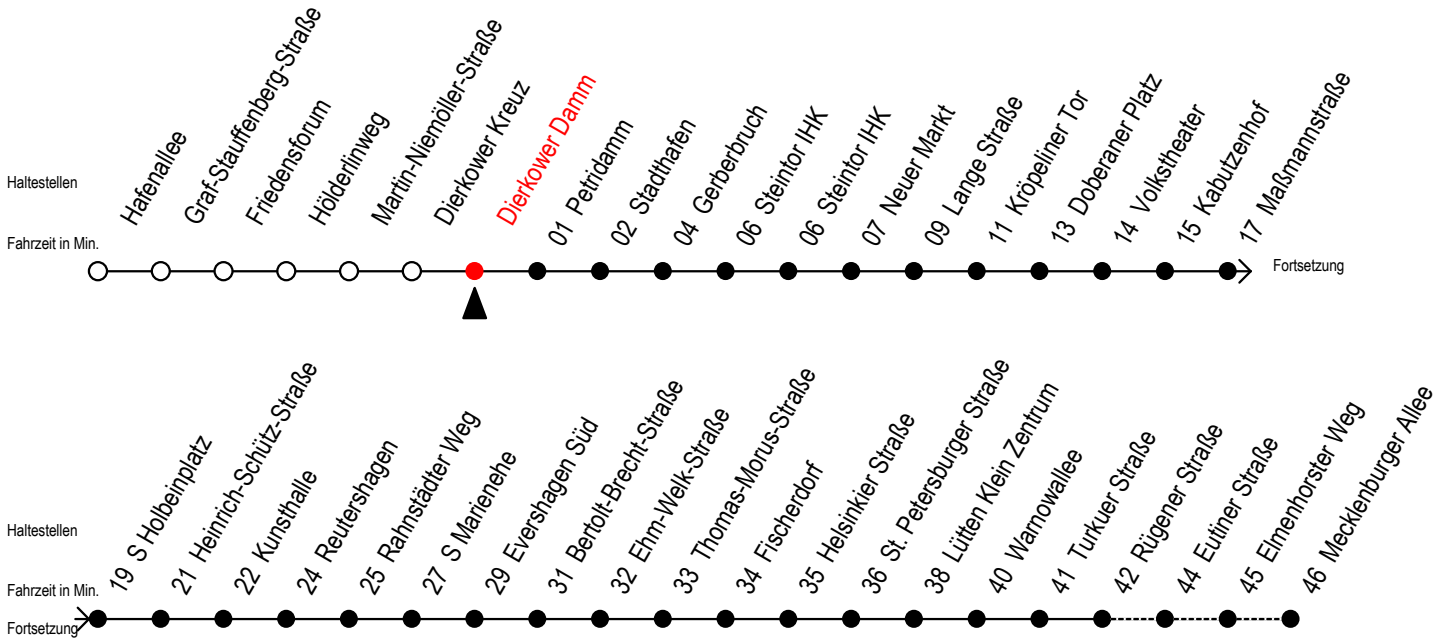

Gültig ab 10.06.2022

Alle Angaben ohne Gewähr

Richtung: Mecklenburger Allee

Uhr Mo. - Fr.				Uhr Mo. - Fr. [WSW]*				Uhr Samstag				Uhr Sonntag - Feiertag			
4	15	45		4	15	45		4	--			4	--		
5	15	31	46	5	15	31	46	5	--			5	--		
6	01	16	30 ^R 40 50 ^R	6	01	16	31 45	6	15	45		6	--		
7	00 ^R	10	20 ^R 30 ^R 40 50 ^R	7	01	16	31 46	7	15	45		7	--		
8	00 ^R	10	20 ^R 30 ^R 40 50 ^R	8	01	16	31 46	8	15	45		8	14	44	
9	00 ^R	10	20 ^R 30 ^R 40 50 ^R	9	01	16	30 ^R 40 50 ^R	9	15	31 46		9	14	44	
10	00 ^R	10	20 ^R 30 ^R 40 50 ^R	10	00 ^R	10	20 ^R 30 ^R 40 50 ^R	10	01	16	31 46	10	14	44	
11	00 ^R	10	20 ^R 30 ^R 40 50 ^R	11	00 ^R	10	20 ^R 30 ^R 40 50 ^R	11	01	16	31 46	11	14	44	
12	00 ^R	10	20 ^R 30 ^R 40 50 ^R	12	00 ^R	10	20 ^R 30 ^R 40 50 ^R	12	01	16	31 46	12	14	44	
13	00 ^R	10	20 ^R 30 ^R 40 50 ^R	13	00 ^R	10	20 ^R 30 ^R 40 50 ^R	13	01	16	31 46	13	14	44	
14	00 ^R	10	20 ^R 30 ^R 40 50 ^R	14	00 ^R	10	20 ^R 30 ^R 40 50 ^R	14	01	16	31 46	14	14	44	
15	00 ^R	10	20 ^R 30 ^R 40 50 ^R	15	00 ^R	10	20 ^R 30 ^R 40 50 ^R	15	01	16	31 46	15	14	44	
16	00 ^R	10	20 ^R 30 ^R 40 50 ^R	16	00 ^R	10	20 ^R 30 ^R 40 50 ^R	16	01	16	31 46	16	14	44	
17	00 ^R	10	20 ^R 30 ^R 40 50 ^R	17	00 ^R	10	20 ^R 30 ^R 40 50 ^R	17	01	16	31 46	17	14	44	
18	00	10	20 32 46	18	00	10	20 32 46	18	01	16	31 46	18	14	44	
19	01	16	31 46	19	01	16	31 46	19	01	16	31 46	19	14	44	
20	01	16	31 45 55 ^E	20	01	16	31 45 55 ^E	20	01	16	31 45	20	14	45	
21	15	25 ^E	45	21	15	25 ^E	45	21	15	25 ^E	45	21	15	45	
22	15	45		22	15	45		22	15	45		22	15	45	
23	15	45		23	15	45		23	15	45		23	15	45	
0	10 ^E	40 ^E		0	10 ^E	40 ^E		0	10 ^E	40 ^E		0	10 ^E	40 ^E	

R = fährt bis Rügener Straße

E = fährt bis Heinrich-Schütz-Str.

*WSW= fährt in den Winter-, Sommer- und Weihnachtsferien

Ferienzeiten siehe Infoblatt

Servicetelefon: 0381 / 8021900