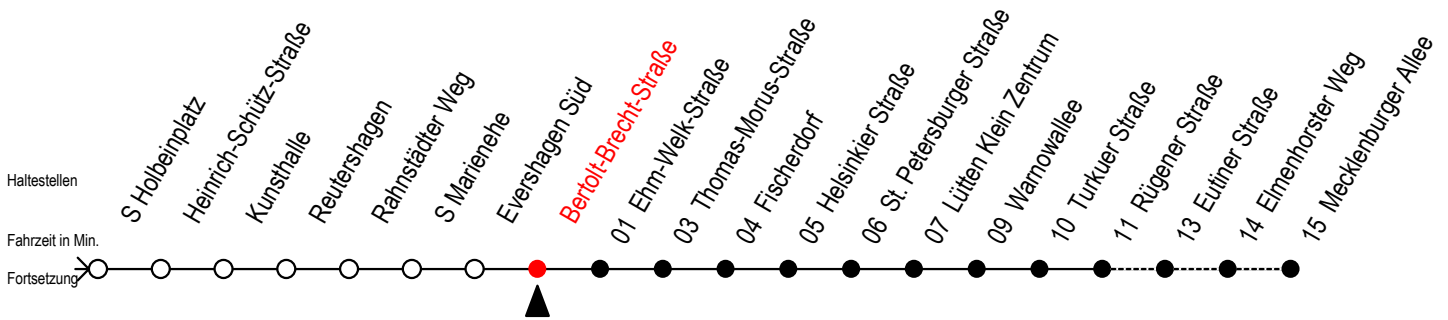

Gültig ab 10.06.2022

Alle Angaben ohne Gewähr

Richtung: Mecklenburger Allee

Uhr Mo. - Fr.	Uhr Mo. - Fr. [WSW]*	Uhr Samstag	Uhr Sonntag - Feiertag
3 36	3 36	3 --	3 --
4 01 31 46	4 01 31 46	4 --	4 --
5 16 35 ^R 39 46 53 ^R	5 16 39 46	5 36	5 --
6 04 06 ^R 19 24 34 49	6 04 19 34 49	6 01 46	6 --
7 02 ^R 12 22 ^R 32 ^R 42 52 ^R	7 04 18 34 49	7 16 46	7 30
8 02 ^R 12 22 ^R 32 ^R 42 52 ^R	8 04 19 31 ^R 34 46 ^R	8 16 46	8 00 46
9 02 ^R 12 22 ^R 32 ^R 42 52 ^R	9 01 ^R 04 16 ^R 19 31 ^R	9 09 16 24 39 46	9 16 46
10 02 ^R 12 22 ^R 32 ^R 42 52 ^R	34 46 ^R 49	10 04 10 19 34 49	10 16 46
11 02 ^R 12 22 ^R 32 ^R 42 52 ^R	10 02 ^R 12 22 ^R 32 ^R 42	11 04 19 34 49	11 16 46
12 02 ^R 12 22 ^R 32 ^R 42 52 ^R	52 ^R	12 04 19 34 49	12 16 46
13 02 ^R 12 22 ^R 32 ^R 42 52 ^R	12 02 ^R 12 22 ^R 32 ^R 42	13 04 19 34 49	13 16 46
14 02 ^R 12 22 ^R 32 ^R 42 52 ^R	52 ^R	14 04 19 34 49	14 16 46
15 02 ^R 12 22 ^R 32 ^R 42 52 ^R	15 02 ^R 12 22 ^R 32 ^R 42	15 04 19 34 49	15 16 46
16 02 ^R 12 22 ^R 32 ^R 42 52 ^R	52 ^R	16 04 19 34 49	16 16 46
17 02 ^R 12 22 ^R 32 ^R 42 52 ^R	17 02 ^R 12 22 ^R 32 ^R 42	17 04 19 34 49	17 16 46
18 02 ^R 12 22 ^R 32 42 52	52 ^R	18 04 19 34 49	18 16 46
19 05 19 34 49	18 02 ^R 12 22 ^R 32 42	19 04 19 34 49	19 16 46
20 04 19 34 49	19 05 19 34 49	20 04 19 34 49	20 16 46
21 04 16 46	20 04 19 34 49	21 04 16 46	21 16 46
22 16 46	21 04 16 46	22 16 46	22 16 46
23 16 46	22 16 46	23 16 46	23 16 46
0 16	23 16 46	0 16	0 16

R = fährt bis Rügener Straße

*WSW= fährt in den Winter-, Sommer- und Weihnachtsferien

Ferienzeiten siehe Infoblatt