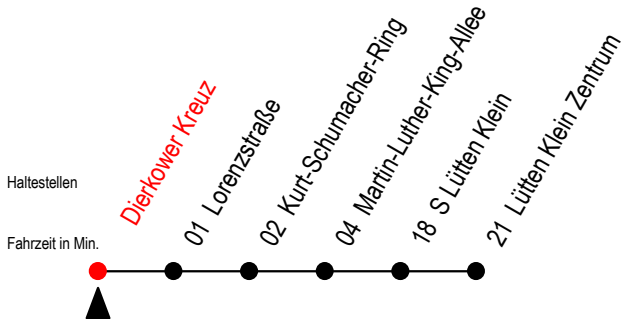

BUS X41 Dierkower Kreuz

Gültig ab 15.08.2022

Alle Angaben ohne Gewähr

Richtung: Lütten-Klein-Zentrum

Uhr Montag - Freitag

Uhr Samstag - 1.5. bis 3.10.

Uhr So. / Fei. - 1.5. bis 3.10.

5	27	5	--	5	--
6	05 35	6	--	6	--
7	05 35	7	--	7	--
8	05 35	8	--	8	--
9	05 35	9	--	9	--
10	05 35	10	57	10	57
11	05 35	11	57	11	57
12	05 35	12	57	12	57
13	05 35	13	57	13	57
14	05 35	14	57	14	57
15	05 35	15	57	15	57
16	05 35	16	57	16	57
17	05 35 57	17	57	17	57
18	57	18	57	18	57
19	57	19	--	19	--