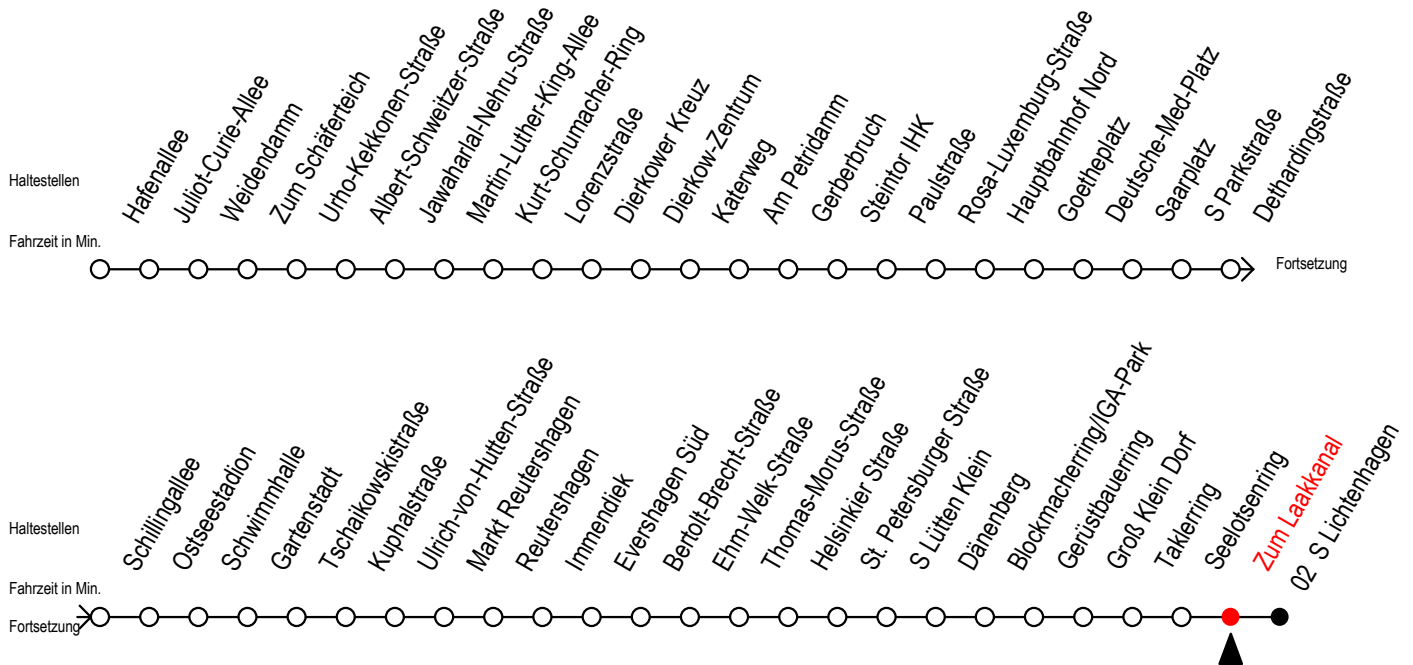

F2 Zum Laakkanal

Gültig ab 21.04.2022

Alle Angaben ohne Gewähr

Richtung: S-Lichtenhagen

Uhr Montag - Freitag		Uhr Samstag		Uhr Sonntag - Feiertag	
1	08	1	08 38	1	08 38
2	08	2	08 38	2	08 38
3	08	3	08 38	3	08 38
4	08	4	08 38	4	08 38
5	--	5	08 38	5	08 38
6	--	6	08 38	6	08 38
7	--	7	--	7	08 38