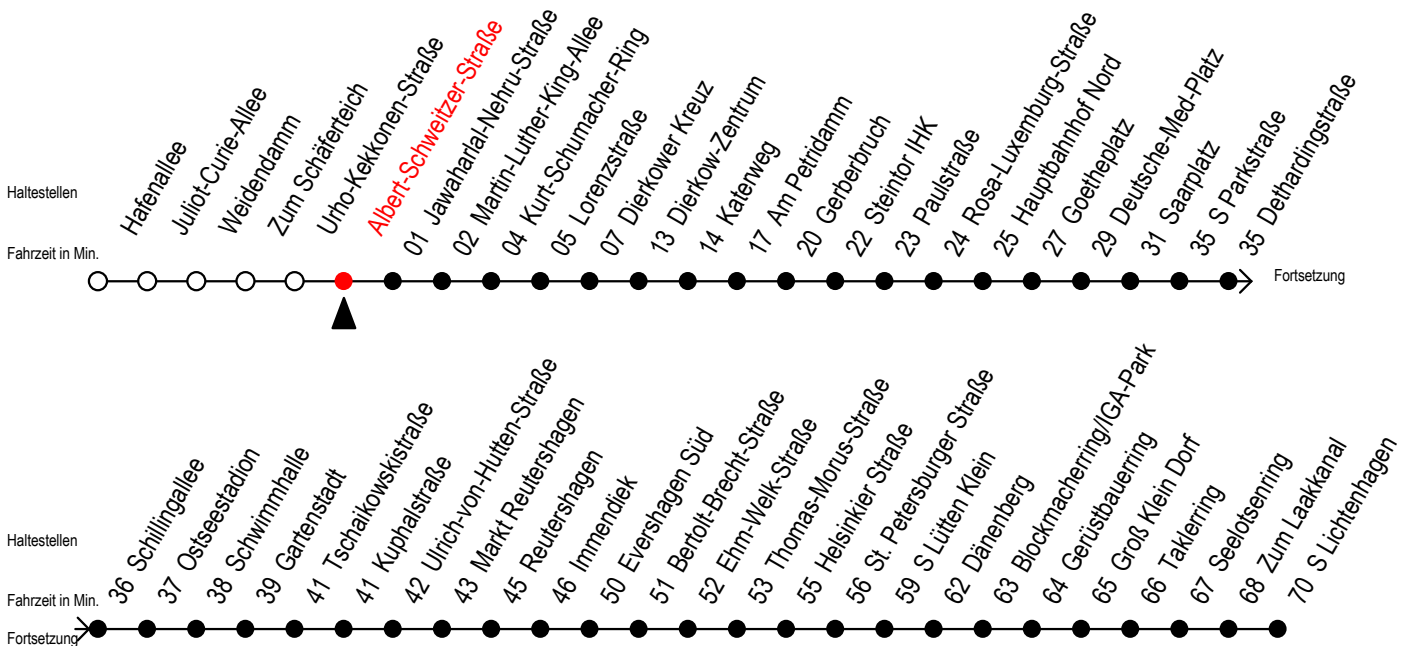

F2 Albert-Schweitzer-Straße

Gültig ab 21.04.2022

Alle Angaben ohne Gewähr

Richtung: Dierkower Kreuz - S Lichtenhagen

geänderte Linienführung zwischen Dethardingstraße und Immendiek

Uhr Montag - Freitag		Uhr Samstag		Uhr Sonntag - Feiertag	
0	59	0	59	0	59
1	59	1	29 59	1	29 59
2	59	2	29 59	2	29 59
3	59 ^D	3	29 59 ^U	3	29 59 ^U
4	--	4	29 ^U 59 ^U	4	29 ^U 59 ^U
5	--	5	29 ^U 59 ^{UB}	5	29 ^U 59 ^U
6	--	6	29 ^D	6	29 ^U 59 ^{UH}
7	--	7	--	7	29 ^{UH} 59 ^D

D = fährt bis Dierkower Kreuz

H = fährt bis S Lütten Klein

B = fährt bis Hauptbahnhof Nord

U = zur Weiterfahrt in Richtung S Lichtenhagen bitte am Dierkower Kreuz umsteigen

fährt ab Dethardingstraße über: Schillingallee - Ostseestadion - Schwimmhalle
Gartenstadt - Tschaikowskistraße - Kuphalstraße - U.-von-Hutten-Straße
Markt Reutershagen - Reutershagen - ab Immendiek normale Linienführung
die Haltestellen Greifswalder Straße und S Holbeinplatz entfallen