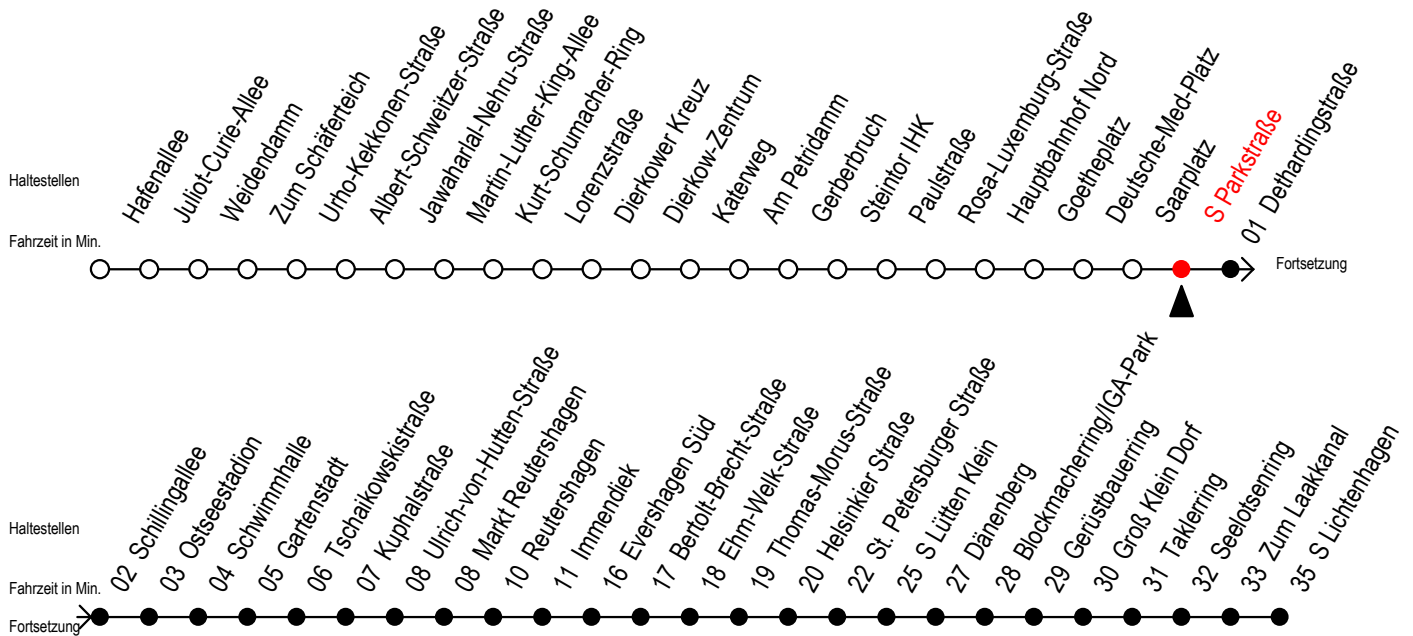

# F2 s Parkstraße

Gültig ab 21.04.2022

Alle Angaben ohne Gewähr

Richtung: S-Lichtenhagen

geänderte Linienführung zwischen Dethardingstraße und Immendiek

## Uhr Montag - Freitag

## Uhr Sonntag - Feiertag

0	34	0	34	0	34
1	34	1	04 34	1	04 34
2	34	2	04 34	2	04 34
3	34	3	04 34	3	04 34
4	--	4	04 34	4	04 34
5	--	5	04 34	5	04 34
6	--	6	04	6	04 34
7	--	7	--	7	04 34 <sup>H</sup>
8	--	8	--	8	04 <sup>H</sup>

H = fährt bis S Lütten Klein

fährt ab Dethardingstraße über: Schillingallee - Ostseestadion - Schwimmhalle Gartenstadt - Tschaikowskistraße - Kuphalstraße - U.-von-Hutten-Straße Markt Reutershagen - Reutershagen - ab Immendiek normale Linienführung die Haltestellen Greifswalder Straße und S Holbeinplatz entfallen