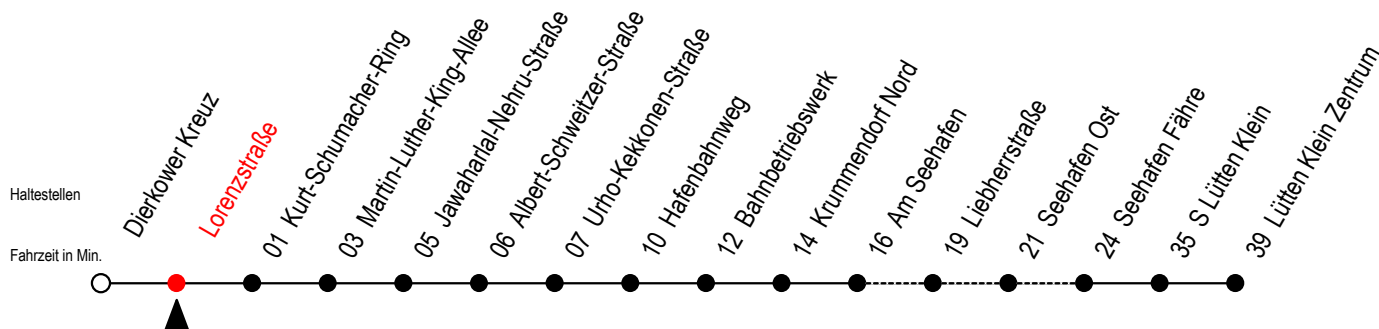

49 Lorenzstraße

Gültig ab 15.08.2022

Alle Angaben ohne Gewähr

Richtung: Seehafen Fähre - Lütten Klein Zentrum

Uhr Montag - Freitag

Uhr Samstag

Uhr Sonntag - Feiertag

5	21	5	23 ^{FT}	5	23 ^{FT}
6	11	6	24 ^L	6	56
7	11	7	26	7	--
8	11 ^H	8	26	8	26
9	11 ^H	9	26	9	26
10	11 ^H	10	26	10	26
11	11 ^H	11	26	11	26
12	11 ^H	12	26	12	26
13	11	13	26	13	26
14	11	14	26	14	26
15	11	15	26	15	26
16	11	16	26	16	26
17	11	17	26	17	26
18	11	18	26	18	26
19	20 ^L 50 ^{FT}	19	23 50 ^{FT}	19	23 50 ^{FT}
20	20 ^L 50 ^{FT}	20	23 50 ^{FT}	20	23 50 ^{FT}
21	20 ^L 50 ^{FT}	21	23 50 ^{FT}	21	23 50 ^{FT}
22	20 ^L 50 ^{FT}	22	23 50 ^{FT}	22	23 50 ^{FT}
23	20 ^L	23	23	23	23

L = fährt über Liebherrstraße

H = fährt bis S Lütten Klein

F = fährt bis Seehafen Fähre

T = fährt als Abruf-Linien-Taxi - Abruf-Linien-Taxi bitte bis spätestens 30 Min. vor der Abfahrt unter RSAG Tel. Nr. 0381 / 802 1900 bestellen