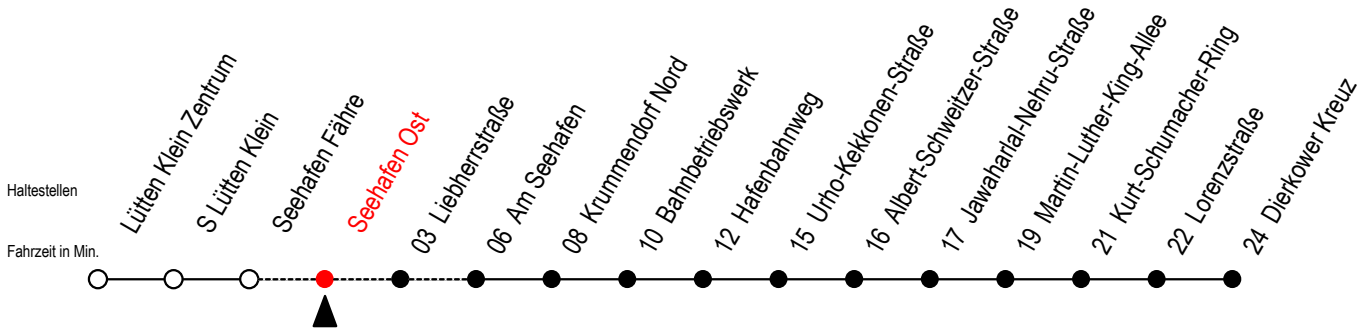

49 Seehafen Ost

Gültig ab 15.08.2022

Alle Angaben ohne Gewähr

Richtung: Seehafen Fähre - Dierkower Kreuz

Uhr Montag - Freitag

Uhr Samstag

Uhr Sonntag - Feiertag

4	18 ^L	4	--	4	--
19	49 ^L	19	--	19	--
20	49 ^L	20	--	20	49 ^L
21	49 ^L	21	--	21	--
22	49 ^L	22	--	22	--
23	29 ^L	23	--	23	--

L = fährt über Liebherrstraße