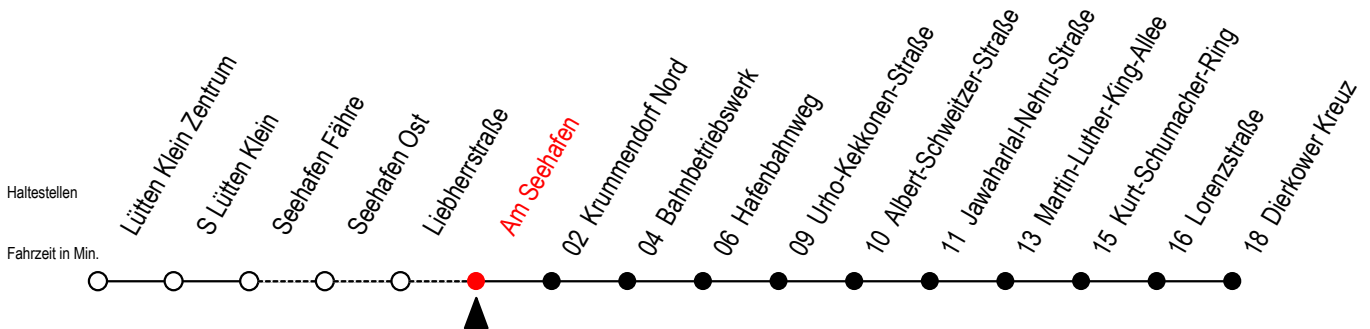

49 Am Seehafen

Gültig ab 15.08.2022

Alle Angaben ohne Gewähr

Richtung: Dierkower Kreuz

Uhr Montag - Freitag

Uhr Samstag

Uhr Sonntag - Feiertag

4	23	4	--	4	--
5	42	5	55 ^T	5	55 ^T
6	32	6	50	6	--
7	32	7	48	7	48
8	32	8	48	8	48
9	32	9	48	9	48
10	32	10	48	10	48
11	32	11	48	11	48
12	32	12	48	12	48
13	32	13	48	13	48
14	32	14	48	14	48
15	32	15	48	15	48
16	32	16	48	16	48
17	32	17	48	17	48
18	32	18	48	18	48
19	54	19	50	19	50
20	29 ^T 54	20	29 ^T 50	20	29 ^T 54
21	29 ^T 54	21	29 ^T 50	21	29 ^T 50
22	29 ^T 54	22	29 ^T 50	22	29 ^T 50
23	34	23	28	23	28

T = fährt als Abruf-Linien-Taxi - Abruf-Linien-Taxi bitte bis spätestens 30 Min. vor der Abfahrt unter RSAG Tel. Nr. 0381 / 802 1900 bestellen