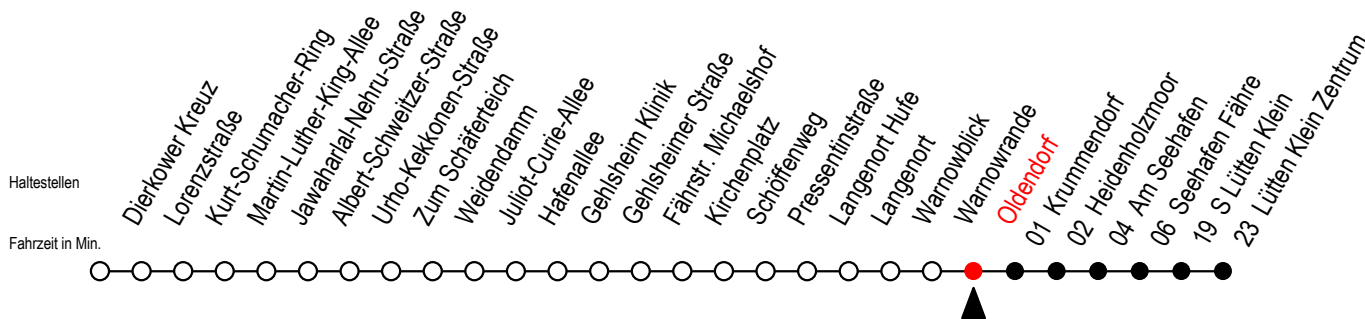

45 Oldendorf

Gültig ab 15.08.2022

Alle Angaben ohne Gewähr

Richtung: Seehafen Fähre - Lütten Klein Zentrum

Uhr Montag - Freitag

Uhr Samstag

Uhr Sonntag - Feiertag

5	05 53	5	--	5	--
6	23 ^F 53	6	38 ^F	6	--
7	23 ^F 53	7	35 ^F	7	--
8	53 ^H	8	35 ^F	8	37 ^F
9	53 ^H	9	35 ^F	9	37 ^F
10	53 ^H	10	35 ^F	10	37 ^F
11	53 ^H	11	35 ^F	11	37 ^F
12	53	12	35 ^F	12	37 ^F
13	53	13	35 ^F	13	37 ^F
14	23 ^F 53	14	35 ^F	14	37 ^F
15	23 ^F 53	15	35 ^F	15	37 ^F
16	23 ^F 53	16	35 ^F	16	37 ^F
17	53	17	35 ^F	17	37 ^F
18	53	18	35 ^F	18	37 ^F
19	32 ^F 52 ^F	19	32 ^F 52 ^F	19	32 ^F 52 ^F
20	14 ^F 44 ^F	20	14 ^F 44 ^F	20	14 ^F 44 ^F
21	14 ^F 44 ^F	21	14 ^F 44 ^F	21	14 ^F 44 ^F
22	14 ^F 44 ^F	22	14 ^F 44 ^F	22	14 ^F 44 ^F
23	14 ^F 44 ^F	23	14 ^F 44 ^F	23	14 ^F 44 ^F

F = fährt bis Seehafen Fähre

H = fährt bis S Lütten Klein