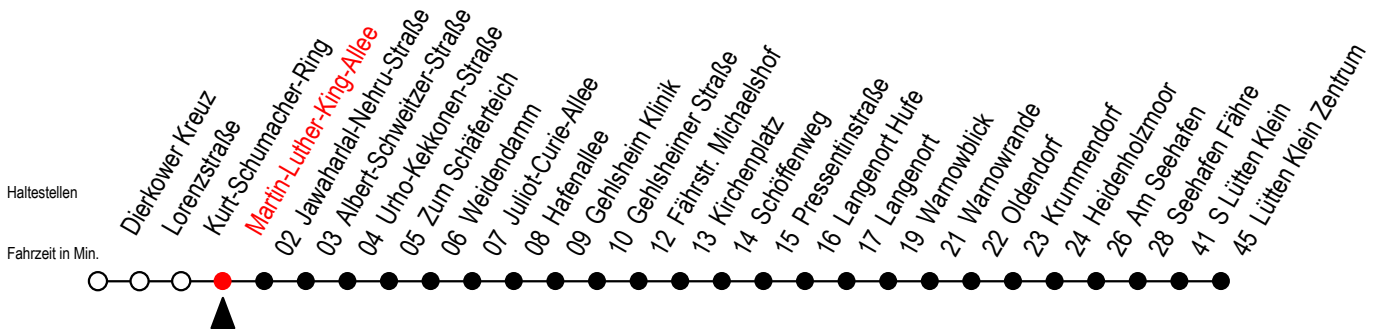

45 Martin-Luther-King-Allee

Gültig ab 15.08.2022

Alle Angaben ohne Gewähr

Richtung: Warnowblick- Seehafen Fähre - Lütten Klein Zentrum

geänderte Linienführung zwischen Dierkower Kreuz und Hafenallee

Uhr Montag - Freitag				Uhr Samstag		Uhr Sonntag - Feiertag	
4	21^W	42	51^W	4	--	4	--
5	21^W	30	50^W	5	--	5	--
6	00^F	10^W	20^W	6	52^W	6	--
			30				
			40^W				
			50^W				
7	00^F	10^W	20^W	7	13^F	7	--
			30		42^W		
			40^W				
			50^W				
8	10^W	30^H	50^W	8	13^F	8	14^F
					42^W		44^W
9	10^W	30^H	50^W	9	13^F	9	14^F
					42^W		44^W
10	10^W	30^H	50^W	10	12^F	10	14^F
					42^W		44^W
11	10^W	30^H	50^W	11	12^F	11	14^F
					42^W		44^W
12	10^W	30	50^W	12	12^F	12	14^F
					42^W		44^W
13	00^W	10^W	20^W	13	12^F	13	14^F
			30		42^W		44^W
			40^W				
			50^W				
14	00^F	10^W	20^W	14	12^F	14	14^F
			30		42^W		44^W
			40^W				
			50^W				
15	00^F	10^W	20^W	15	12^F	15	14^F
			30		42^W		44^W
			40^W				
			50^W				
16	00^F	10^W	20^W	16	12^F	16	14^F
			30		42^W		44^W
			40^W				
			50^W				
17	10^W	30	50^W	17	12^F	17	14^F
					42^W		44^W
18	10^W	30	50^W	18	12^F	18	14^F
					42^W		44^W
19	09^F	29^F	51^F	19	09^F	19	09^F
					29^F		29^F
					51^F		51^F
20	09^X	21^F	51^F	20	09^X	20	09^X
					21^F		21^F
					51^F		51^F
21	09^X	21^F	51^F	21	09^X	21	09^X
					21^F		21^F
					51^F		51^F
22	09^X	21^F	51^F	22	09^X	22	09^X
					21^F		21^F
					51^F		51^F
23	09^X	21^F	51^W	23	09^X	23	09^X
					21^F		21^F
					51^W		51^W

W = fährt bis Warnowblick
H = fährt bis S Lütten Klein

F = fährt bis Seehafen Fähre
X = fährt bis Weidendam