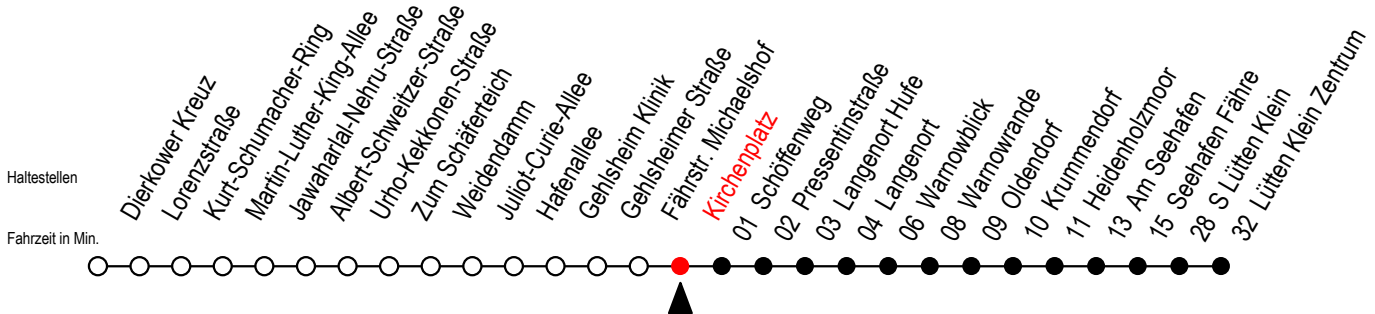

45 Kirchenplatz

Gültig ab 15.08.2022

Alle Angaben ohne Gewähr

Richtung: Warnowblick- Seehafen Fähre - Lütten Klein Zentrum

| Uhr Montag - Freitag | | Uhr Samstag | | Uhr Sonntag - Feiertag | |
|----------------------|---|-------------|--|------------------------|--|
| 4 | 35 ^W 56 | 4 | 00 ^W 30 ^W | 4 | 00 ^W 30 ^W |
| 5 | 05 ^W 35 ^W 44 | 5 | 00 ^W 30 ^W 45 ^{WT} | 5 | 00 ^W 30 ^W 45 ^{WT} |
| 6 | 04 ^W 14 ^F 24 ^W 34 ^W 44 54 ^W | 6 | 00 ^W 30 ^F | 6 | 00 ^W 30 ^W |
| 7 | 04 ^W 14 ^F 24 ^W 34 ^W 44 54 ^W | 7 | 06 ^W 26 ^F 56 ^W | 7 | 00 ^W 30 ^W |
| 8 | 04 ^W 24 ^W 44 ^H | 8 | 26 ^F 56 ^W | 8 | 00 ^W 28 ^F 58 ^W |
| 9 | 04 ^W 24 ^W 44 ^H | 9 | 26 ^F 56 ^W | 9 | 28 ^F 58 ^W |
| 10 | 04 ^W 24 ^W 44 ^H | 10 | 26 ^F 56 ^W | 10 | 28 ^F 58 ^W |
| 11 | 04 ^W 24 ^W 44 ^H | 11 | 26 ^F 56 ^W | 11 | 28 ^F 58 ^W |
| 12 | 04 ^W 24 ^W 44 | 12 | 26 ^F 56 ^W | 12 | 28 ^F 58 ^W |
| 13 | 04 ^W 14 ^W 24 ^W 34 ^W 44 54 ^W | 13 | 26 ^F 56 ^W | 13 | 28 ^F 58 ^W |
| 14 | 04 ^W 14 ^F 24 ^W 34 ^W 44 54 ^W | 14 | 26 ^F 56 ^W | 14 | 28 ^F 58 ^W |
| 15 | 04 ^W 14 ^F 24 ^W 34 ^W 44 54 ^W | 15 | 26 ^F 56 ^W | 15 | 28 ^F 58 ^W |
| 16 | 04 ^W 14 ^F 24 ^W 34 ^W 44 54 ^W | 16 | 26 ^F 56 ^W | 16 | 28 ^F 58 ^W |
| 17 | 04 ^W 24 ^W 44 | 17 | 26 ^F 56 ^W | 17 | 28 ^F 58 ^W |
| 18 | 04 ^W 24 ^W 44 | 18 | 26 ^F 56 ^W | 18 | 28 ^F 58 ^W |
| 19 | 04 ^W 23 ^F 43 ^F | 19 | 23 ^F 43 ^F | 19 | 23 ^F 43 ^F |
| 20 | 05 ^F 35 ^F | 20 | 05 ^F 35 ^F | 20 | 05 ^F 35 ^F |
| 21 | 05 ^F 35 ^F | 21 | 05 ^F 35 ^F | 21 | 05 ^F 35 ^F |
| 22 | 05 ^F 35 ^F | 22 | 05 ^F 35 ^F | 22 | 05 ^F 35 ^F |
| 23 | 05 ^F 35 ^F | 23 | 05 ^F 35 ^F | 23 | 05 ^F 35 ^F |
| 0 | 05 ^W | 0 | 05 ^W | 0 | 05 ^W |

W = fährt bis Warnowblick
H = fährt bis S Lütten Klein

F = fährt bis Seehafen Fähre
T = fährt als Abruf - Linien - Taxi (ALT)
ALT bitte bis 30 Min. vor der Abfahrt
unter 0381 / 802 1900 bestellen