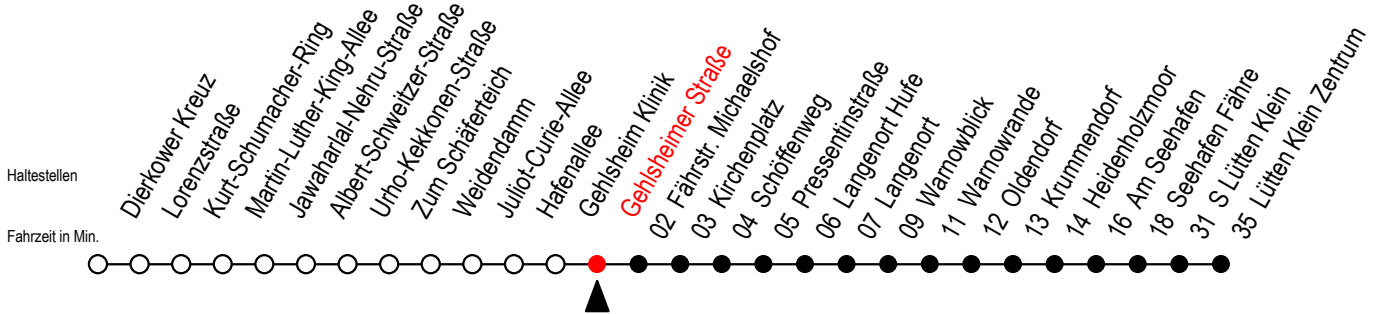

45 Gehlsheimer Straße

Gültig ab 15.08.2022

Alle Angaben ohne Gewähr

Richtung: Warnowblick- Seehafen Fähre - Lütten Klein Zentrum

Uhr Montag - Freitag		Uhr Samstag		Uhr Sonntag - Feiertag	
3	--	3	57 ^W	3	57 ^W
4	31 ^W 52	4	27 ^W 57 ^W	4	27 ^W 57 ^W
5	01 ^W 31 ^W 40	5	27 ^W 42 ^{WT} 57 ^W	5	27 ^W 42 ^{WT} 57 ^W
6	00 ^W 10 ^F 20 ^W 30 ^W 40 50 ^W	6	27 ^F	6	27 ^W 57 ^W
7	00 ^W 10 ^F 20 ^W 30 ^W 40 50 ^W	7	02 ^W 23 ^F 52 ^W	7	27 ^W 57 ^W
8	00 ^W 20 ^W 40 ^H	8	23 ^F 52 ^W	8	24 ^F 54 ^W
9	00 ^W 20 ^W 40 ^H	9	23 ^F 52 ^W	9	24 ^F 54 ^W
10	00 ^W 20 ^W 40 ^H	10	22 ^F 52 ^W	10	24 ^F 54 ^W
11	00 ^W 20 ^W 40 ^H	11	22 ^F 52 ^W	11	24 ^F 54 ^W
12	00 ^W 20 ^W 40	12	22 ^F 52 ^W	12	24 ^F 54 ^W
13	00 ^W 10 ^W 20 ^W 30 ^W 40 50 ^W	13	22 ^F 52 ^W	13	24 ^F 54 ^W
14	00 ^W 10 ^F 20 ^W 30 ^W 40 50 ^W	14	22 ^F 52 ^W	14	24 ^F 54 ^W
15	00 ^W 10 ^F 20 ^W 30 ^W 40 50 ^W	15	22 ^F 52 ^W	15	24 ^F 54 ^W
16	00 ^W 10 ^F 20 ^W 30 ^W 40 50 ^W	16	22 ^F 52 ^W	16	24 ^F 54 ^W
17	00 ^W 20 ^W 40	17	22 ^F 52 ^W	17	24 ^F 54 ^W
18	00 ^W 20 ^W 40	18	22 ^F 52 ^W	18	24 ^F 54 ^W
19	00 ^W 19 ^F 39 ^F	19	19 ^F 39 ^F	19	19 ^F 39 ^F
20	01 ^F 31 ^F	20	01 ^F 31 ^F	20	01 ^F 31 ^F
21	01 ^F 31 ^F	21	01 ^F 31 ^F	21	01 ^F 31 ^F
22	01 ^F 31 ^F	22	01 ^F 31 ^F	22	01 ^F 31 ^F
23	01 ^F 31 ^F	23	01 ^F 31 ^F	23	01 ^F 31 ^F
0	01 ^W	0	01 ^W	0	01 ^W

W = fährt bis Warnowblick
H = fährt bis S Lütten Klein

F = fährt bis Seehafen Fähre
T = fährt als Abruf - Linien - Taxi (ALT)
ALT bitte bis 30 Min. vor der Abfahrt
unter 0381 / 802 1900 bestellen