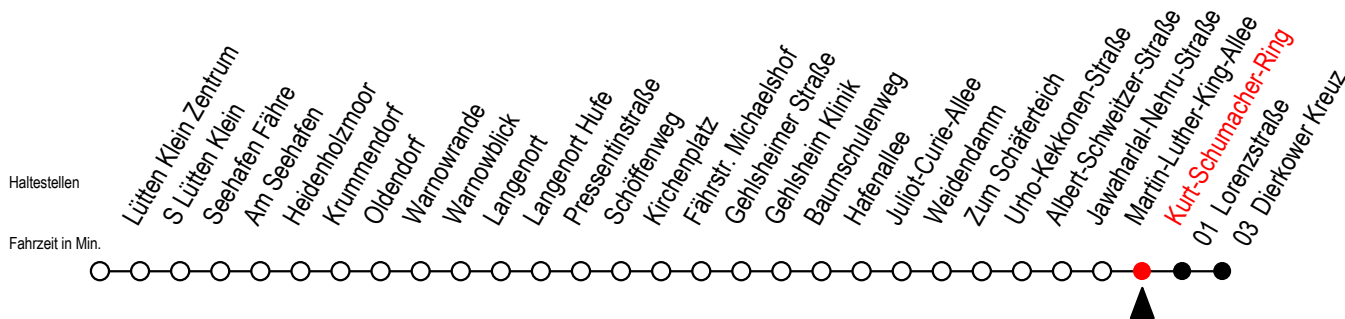

45 Kurt-Schumacher-Ring

Gültig ab 15.08.2022

Alle Angaben ohne Gewähr

Richtung: Weidendamm

geänderte Linienführung zwischen Baumschulenweg und Dierkower Kreuz

Uhr Montag - Freitag

Uhr Samstag

Uhr Sonntag - Feiertag

4	07 ^U 33 ^U	4	35 ^U	4	35 ^U
5	07 ^U 37 ^U 46 ^U	5	05 ^U 35 ^U	5	05 ^U 35 ^U
6	11 ^U 31 ^U 41 ^U 51 ^U	6	05 ^U 35 ^U	6	05 ^U 35 ^U
7	01 ^U 11 ^U 21 ^U 31 ^U 41 ^U 51 ^U	7	17 ^U 47 ^U	7	05 ^U 35 ^U
8	01 ^U 11 ^U 21 ^U 31 ^U 51 ^U	8	17 ^U 47 ^U	8	15 ^U 45 ^U
9	11 ^U 31 ^U 51 ^U	9	17 ^U 47 ^U	9	15 ^U 45 ^U
10	11 ^U 31 ^U 51 ^U	10	17 ^U 47 ^U	10	15 ^U 45 ^U
11	11 ^U 31 ^U 51 ^U	11	17 ^U 47 ^U	11	15 ^U 45 ^U
12	11 ^U 31 ^U 51 ^U	12	17 ^U 47 ^U	12	15 ^U 45 ^U
13	11 ^U 31 ^U 41 ^U 51 ^U	13	17 ^U 47 ^U	13	15 ^U 45 ^U
14	01 ^U 11 ^U 21 ^U 31 ^U 41 ^U 51 ^U	14	17 ^U 47 ^U	14	15 ^U 45 ^U
15	01 ^U 11 ^U 21 ^U 31 ^U 41 ^U 51 ^U	15	17 ^U 47 ^U	15	15 ^U 45 ^U
16	01 ^U 11 ^U 21 ^U 31 ^U 41 ^U 51 ^U	16	17 ^U 47 ^U	16	15 ^U 45 ^U
17	01 ^U 11 ^U 21 ^U 31 ^U 51 ^U	17	17 ^U 47 ^U	17	15 ^U 45 ^U
18	11 ^U 31 ^U 51 ^U	18	17 ^U 47 ^U	18	15 ^U 45 ^U
19	11 ^U 31 ^U 51 ^U	19	17 ^U 47 ^U	19	15 ^U 45 ^U
20	07 ^U 37 ^U	20	07 ^U 37 ^U	20	07 ^U 37 ^U
21	07 ^U 37 ^U	21	08 ^U 37 ^U	21	07 ^U 37 ^U
22	07 ^U 37 ^U	22	08 ^U 37 ^U	22	07 ^U 37 ^U
23	07 ^U 37 ^U	23	08 ^U 37 ^U	23	07 ^U 37 ^U
0	03 ^U 33 ^U	0	04 ^U 33 ^U	0	03 ^U 33 ^U

U = fährt ab Baumschulenweg über Weidendamm bis Dierkower Kreuz

Servicetelefon: 0381 / 8021900