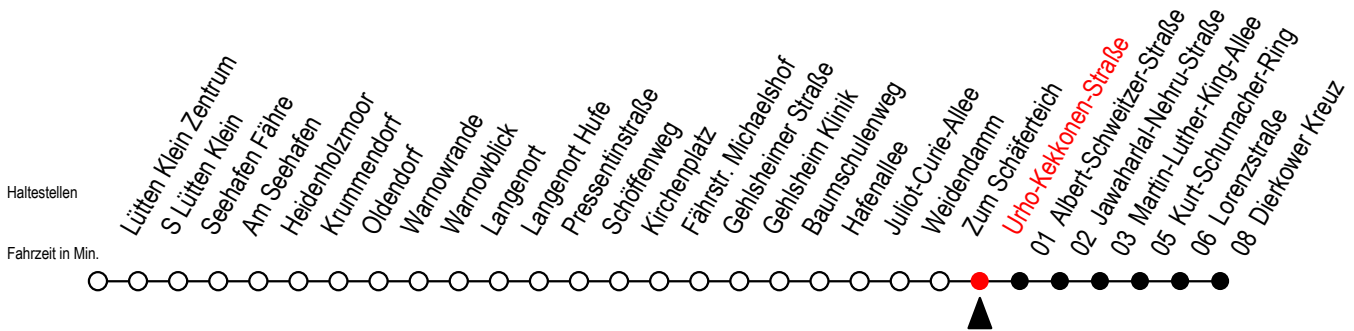

45 Urho-Kekkonen-Straße

Gültig ab 15.08.2022

Alle Angaben ohne Gewähr

Richtung: Weidendamm

geänderte Linienführung zwischen Baumschulenweg und Dierkower Kreuz

Uhr Montag - Freitag		Uhr Samstag		Uhr Sonntag - Feiertag	
4	02 ^U 28 ^U	4	30 ^U	4	30 ^U
5	02 ^U 32 ^U 42 ^U	5	00 ^U 30 ^U	5	00 ^U 30 ^U
6	06 ^U 26 ^U 36 ^U 46 ^U 56 ^U	6	00 ^U 30 ^U	6	00 ^U 30 ^U
7	06 ^U 16 ^U 26 ^U 36 ^U 46 ^U 56 ^U	7	12 ^U 42 ^U	7	00 ^U 30 ^U
8	06 ^U 16 ^U 26 ^U 46 ^U	8	12 ^U 42 ^U	8	10 ^U 40 ^U
9	06 ^U 26 ^U 46 ^U	9	12 ^U 42 ^U	9	10 ^U 40 ^U
10	06 ^U 26 ^U 46 ^U	10	12 ^U 42 ^U	10	10 ^U 40 ^U
11	06 ^U 26 ^U 46 ^U	11	12 ^U 42 ^U	11	10 ^U 40 ^U
12	06 ^U 26 ^U 46 ^U	12	12 ^U 42 ^U	12	10 ^U 40 ^U
13	06 ^U 26 ^U 36 ^U 46 ^U 56 ^U	13	12 ^U 42 ^U	13	10 ^U 40 ^U
14	06 ^U 16 ^U 26 ^U 36 ^U 46 ^U 56 ^U	14	12 ^U 42 ^U	14	10 ^U 40 ^U
15	06 ^U 16 ^U 26 ^U 36 ^U 46 ^U 56 ^U	15	12 ^U 42 ^U	15	10 ^U 40 ^U
16	06 ^U 16 ^U 26 ^U 36 ^U 46 ^U 56 ^U	16	12 ^U 42 ^U	16	10 ^U 40 ^U
17	06 ^U 16 ^U 26 ^U 46 ^U	17	12 ^U 42 ^U	17	10 ^U 40 ^U
18	06 ^U 26 ^U 46 ^U	18	12 ^U 42 ^U	18	10 ^U 40 ^U
19	06 ^U 26 ^U 46 ^U	19	12 ^U 42 ^U	19	10 ^U 40 ^U
20	02 ^U 32 ^U	20	02 ^U 32 ^U	20	02 ^U 32 ^U
21	02 ^U 32 ^U	21	03 ^U 32 ^U	21	02 ^U 32 ^U
22	02 ^U 32 ^U	22	03 ^U 32 ^U	22	02 ^U 32 ^U
23	02 ^U 32 ^U 58 ^U	23	03 ^U 32 ^U 59 ^U	23	02 ^U 32 ^U 58 ^U
0	28 ^U	0	28 ^U	0	28 ^U

U = fährt ab Baumschulenweg über Weidendamm bis Dierkower Kreuz

Servicetelefon: 0381 / 8021900