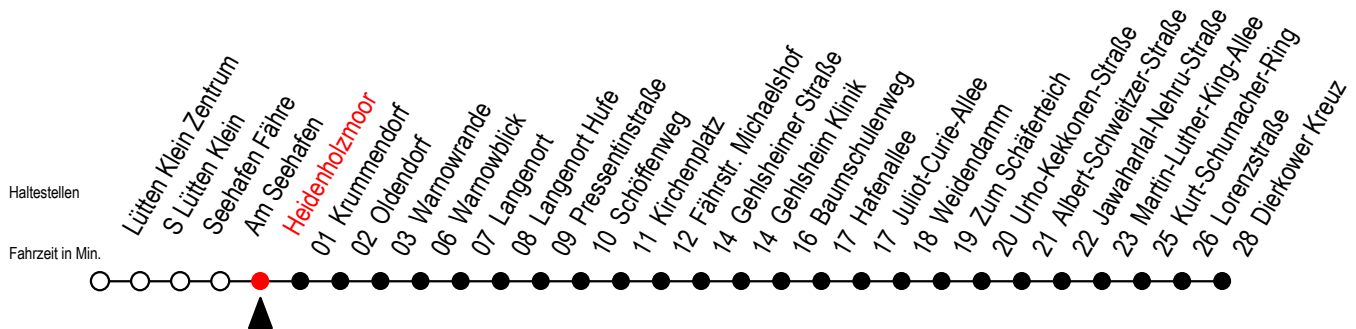

45 Heidenholzmoor

Gültig ab 15.08.2022

Alle Angaben ohne Gewähr

Richtung: Warnowblick - Weidendamm - Dierkower Kreuz

geänderte Linienführung zwischen Baumschulenweg und Dierkower Kreuz

Uhr Montag - Freitag

U = fährt ab Baumschulenweg über Weidendamm bis Dierkower Kreuz