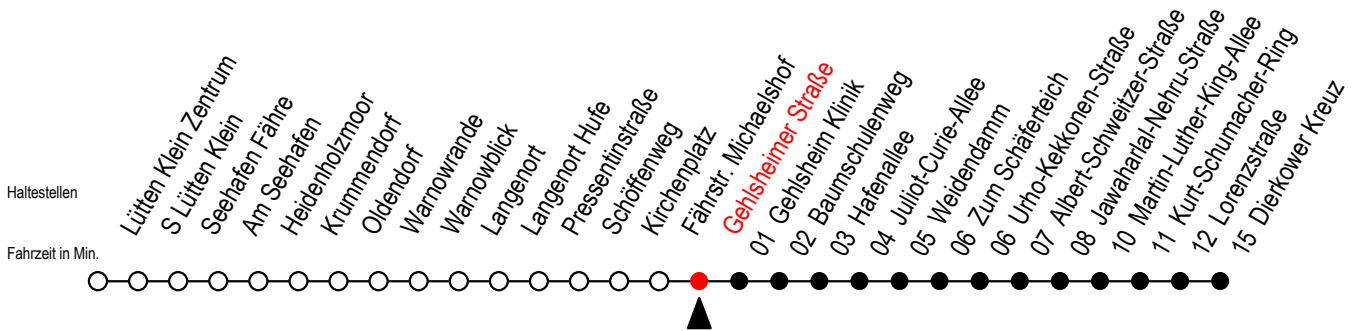

45 Gehlsheimer Straße

Gültig ab 15.08.2022

Alle Angaben ohne Gewähr

Richtung: Weidendamm - Dierkower Kreuz

geänderte Linienführung zwischen Baumschulenweg und Dierkower Kreuz

Uhr Montag - Freitag		Uhr Samstag		Uhr Sonntag - Feiertag	
4	22 ^U 56 ^U	4	24 ^U 54 ^U	4	24 ^U 54 ^U
5	26 ^U 35 ^U 59 ^U	5	24 ^U 54 ^U	5	24 ^U 54 ^U
6	19 ^U 29 ^U 39 ^U 49 ^U 59 ^U	6	24 ^U	6	24 ^U 54 ^U
7	09 ^U 19 ^U 29 ^U 39 ^U 49 ^U 59 ^U	7	06 ^U 35 ^U	7	24 ^U
8	09 ^U 19 ^U 39 ^U 59 ^U	8	05 ^U 35 ^U	8	04 ^U 34 ^U
9	19 ^U 39 ^U 59 ^U	9	05 ^U 35 ^U	9	04 ^U 34 ^U
10	19 ^U 39 ^U 59 ^U	10	05 ^U 35 ^U	10	04 ^U 34 ^U
11	19 ^U 39 ^U 59 ^U	11	05 ^U 35 ^U	11	04 ^U 34 ^U
12	19 ^U 39 ^U 59 ^U	12	05 ^U 35 ^U	12	04 ^U 34 ^U
13	19 ^U 29 ^U 39 ^U 49 ^U 59 ^U	13	05 ^U 35 ^U	13	04 ^U 34 ^U
14	09 ^U 19 ^U 29 ^U 39 ^U 49 ^U 59 ^U	14	05 ^U 35 ^U	14	04 ^U 34 ^U
15	09 ^U 19 ^U 29 ^U 39 ^U 49 ^U 59 ^U	15	05 ^U 35 ^U	15	04 ^U 34 ^U
16	09 ^U 19 ^U 29 ^U 39 ^U 49 ^U 59 ^U	16	05 ^U 35 ^U	16	04 ^U 34 ^U
17	09 ^U 19 ^U 39 ^U 59 ^U	17	05 ^U 35 ^U	17	04 ^U 34 ^U
18	19 ^U 39 ^U 59 ^U	18	05 ^U 35 ^U	18	04 ^U 34 ^U
19	19 ^U 39 ^U 56 ^U	19	05 ^U 35 ^U 56 ^U	19	04 ^U 34 ^U 56 ^U
20	26 ^U 56 ^U	20	26 ^U 56 ^U	20	26 ^U 56 ^U
21	26 ^U 56 ^U	21	26 ^U 56 ^U	21	26 ^U 56 ^U
22	26 ^U 56 ^U	22	26 ^U 56 ^U	22	26 ^U 56 ^U
23	26 ^U 52 ^U	23	26 ^U 52 ^U	23	26 ^U 52 ^U
0	22 ^U	0	22 ^U	0	22 ^U

U = fährt ab Baumschulenweg über Weidendamm bis Dierkower Kreuz

Servicetelefon: 0381 / 8021900