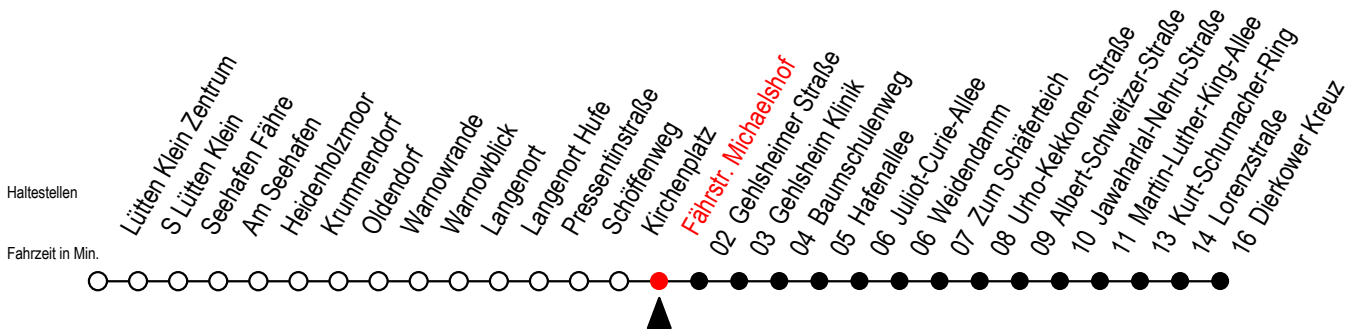

45 Fährstr. Michaelshof

Gültig ab 15.08.2022

Alle Angaben ohne Gewähr

Richtung: Weidendamm - Dierkower Kreuz

geänderte Linienführung zwischen Baumschulenweg und Dierkower Kreuz

Uhr Montag - Freitag

Uhr Samstag

Uhr Sonntag - Feiertag

4	20 ^U 54 ^U	4	22 ^U 52 ^U	4	22 ^U 52 ^U
5	24 ^U 33 ^U 57 ^U	5	22 ^U 52 ^U	5	22 ^U 52 ^U
6	17 ^U 27 ^U 37 ^U 47 ^U 57 ^U	6	22 ^U	6	22 ^U 52 ^U
7	07 ^U 17 ^U 27 ^U 37 ^U 47 ^U 57 ^U	7	04 ^U 33 ^U	7	22 ^U
8	07 ^U 17 ^U 37 ^U 57 ^U	8	03 ^U 33 ^U	8	02 ^U 32 ^U
9	17 ^U 37 ^U 57 ^U	9	03 ^U 33 ^U	9	02 ^U 32 ^U
10	17 ^U 37 ^U 57 ^U	10	03 ^U 33 ^U	10	02 ^U 32 ^U
11	17 ^U 37 ^U 57 ^U	11	03 ^U 33 ^U	11	02 ^U 32 ^U
12	17 ^U 37 ^U 57 ^U	12	03 ^U 33 ^U	12	02 ^U 32 ^U
13	17 ^U 27 ^U 37 ^U 47 ^U 57 ^U	13	03 ^U 33 ^U	13	02 ^U 32 ^U
14	07 ^U 17 ^U 27 ^U 37 ^U 47 ^U 57 ^U	14	03 ^U 33 ^U	14	02 ^U 32 ^U
15	07 ^U 17 ^U 27 ^U 37 ^U 47 ^U 57 ^U	15	03 ^U 33 ^U	15	02 ^U 32 ^U
16	07 ^U 17 ^U 27 ^U 37 ^U 47 ^U 57 ^U	16	03 ^U 33 ^U	16	02 ^U 32 ^U
17	07 ^U 17 ^U 37 ^U 57 ^U	17	03 ^U 33 ^U	17	02 ^U 32 ^U
18	17 ^U 37 ^U 57 ^U	18	03 ^U 33 ^U	18	02 ^U 32 ^U
19	17 ^U 37 ^U 54 ^U	19	03 ^U 33 ^U 54 ^U	19	02 ^U 32 ^U 54 ^U
20	24 ^U 54 ^U	20	24 ^U 55 ^U	20	24 ^U 54 ^U
21	24 ^U 54 ^U	21	24 ^U 55 ^U	21	24 ^U 54 ^U
22	24 ^U 54 ^U	22	24 ^U 55 ^U	22	24 ^U 54 ^U
23	24 ^U 50 ^U	23	24 ^U 51 ^U	23	24 ^U 50 ^U
0	20 ^U	0	20 ^U	0	20 ^U

U = fährt ab Baumschulenweg über Weidendamm bis Dierkower Kreuz

Servicetelefon: 0381 / 8021900