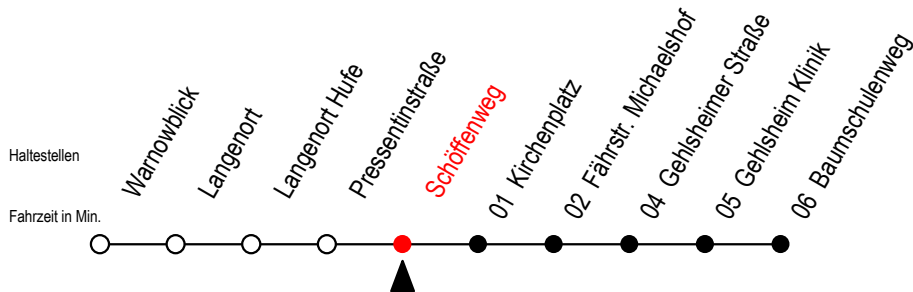

# BUS 45A Schöffenweg

Gültig ab 15.08.2022

Alle Angaben ohne Gewähr

Richtung: Baumschulenweg

fährt als Abruf - Linien - Taxi

## Uhr täglich

0	47 <sup>A</sup>
1	47 <sup>A</sup>
2	47 <sup>A</sup>
3	47 <sup>A</sup>

A = an der Haltestelle Baumschulenweg Anschluss zur Linie F2

Abruf - Linien - Taxi bitte bis spätestens 30. Min. vor Abfahrt unter RSAG Tel. Nr. 0381/802 1900 bestellen