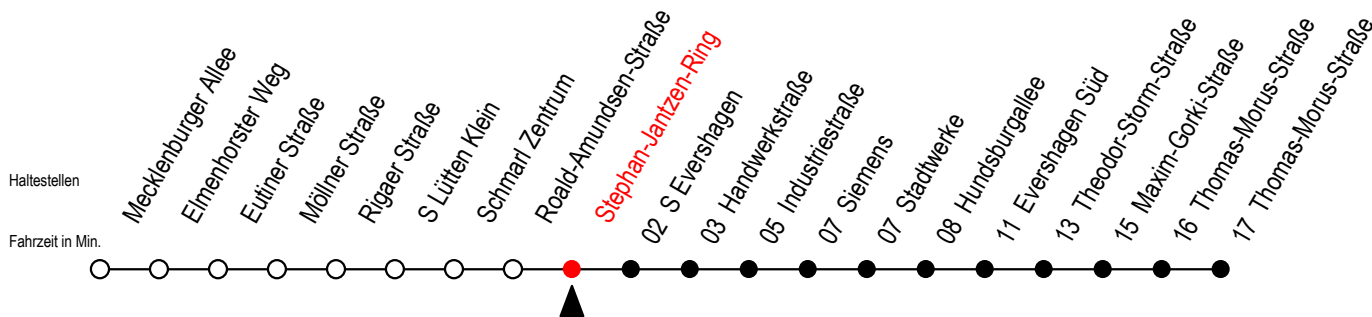

38 Stephan-Jantzen-Ring

Gültig ab 15.08.2022

Alle Angaben ohne Gewähr

Richtung: Thomas-Morus-Straße über Industriestraße

Uhr Montag - Freitag

Uhr Samstag

Uhr Sonntag - Feiertag

4	25 55	4	--	4	--
5	25 55	5	55	5	--
6	25 45	6	25 55	6	--
7	05 25 45	7	25 55	7	55
8	05 25 45	8	25 55	8	25 55
9	05 25 45	9	25 55	9	25 55
10	05 25 45	10	25 55	10	25 55
11	05 25 45	11	25 55	11	25 55
12	05 25 45	12	25 55	12	25 55
13	05 25 45	13	25 55	13	25 55
14	05 25 45	14	25 55	14	25 55
15	05 25 45	15	25 55	15	25 55
16	05 25 45	16	25 55	16	25 55
17	05 25 45	17	25 55	17	25 55
18	05 25 55	18	25 55	18	25 55
19	25 55	19	25 55	19	25 55
20	25 55	20	25 55	20	25 55
21	25 55	21	25 55	21	25 55
22	25 55	22	25 55	22	25 55
23	25 55 [#]	23	25 55 [#]	23	25 55 [#]
0	25 [#]	0	25 [#]	0	25 [#]

= fährt bis Industriestraße