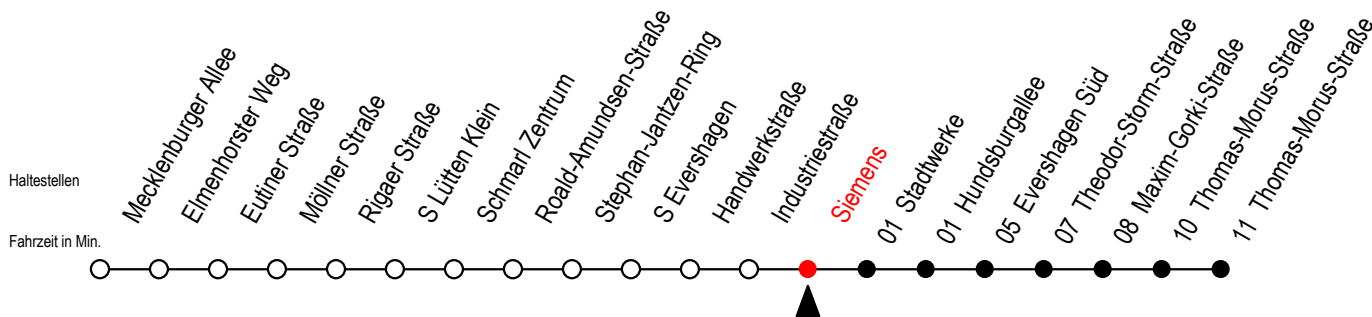

38 Siemens

Gültig ab 15.08.2022

Alle Angaben ohne Gewähr

Richtung: Thomas-Morus-Straße

Uhr Montag - Freitag

Uhr Samstag

Uhr Sonntag - Feiertag

4	31	4	--	4	--
5	01 31	5	--	5	--
6	01 31 51	6	01 31	6	--
7	11 31 51	7	01 31	7	--
8	11 31 51	8	01 31	8	01 31
9	11 31 51	9	01 31	9	01 31
10	11 31 51	10	01 31	10	01 31
11	11 31 51	11	01 31	11	01 31
12	11 31 51	12	01 31	12	01 31
13	11 31 51	13	01 31	13	01 31
14	11 31 51	14	01 31	14	01 31
15	11 31 51	15	01 31	15	01 31
16	11 31 51	16	01 31	16	01 31
17	11 31 51	17	01 31	17	01 31
18	11 31	18	01 31	18	01 31
19	01 31	19	01 31	19	01 31
20	01 31	20	01 31	20	01 31
21	01 31	21	01 31	21	01 31
22	01 31	22	01 31	22	01 31
23	01 31	23	01 31	23	01 31