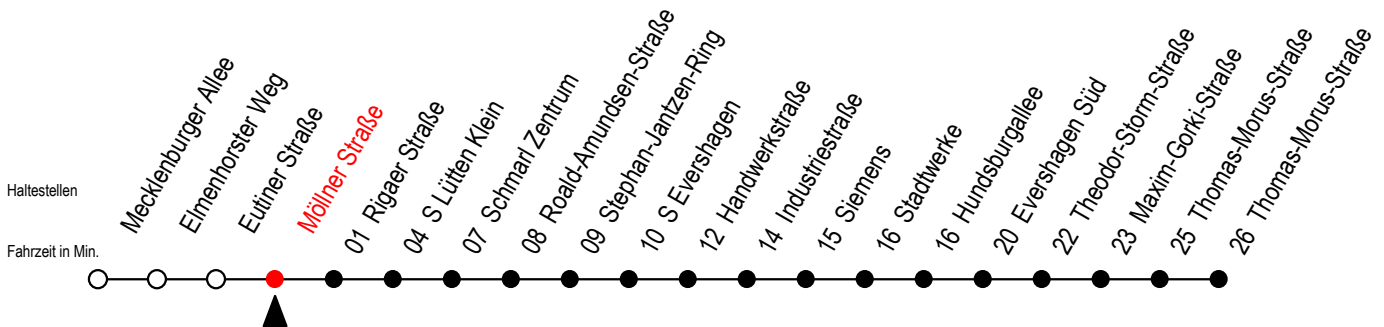

# 38 Möllner Straße

Gültig ab 15.08.2022

Alle Angaben ohne Gewähr

Richtung: Thomas-Morus-Straße über S Lütten Klein

## Uhr Montag - Freitag

## Uhr Samstag

H = fährt bis S Lütten Klein