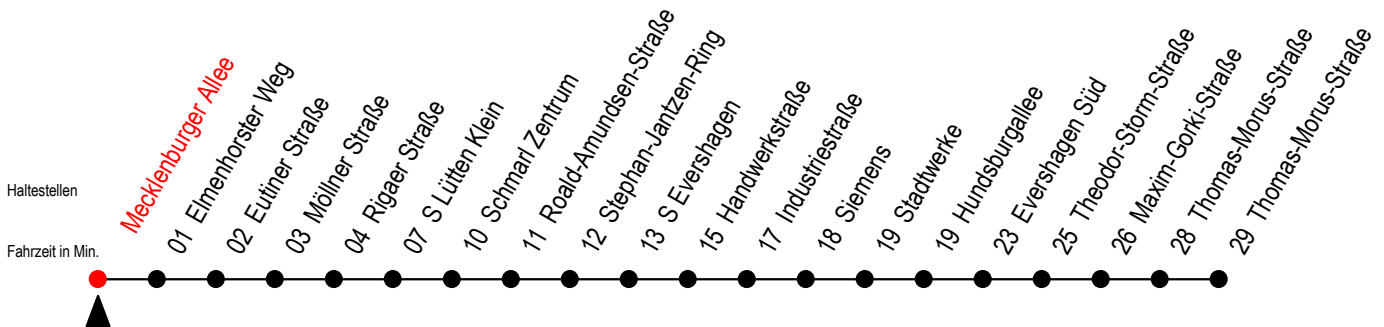

38 Mecklenburger Allee

Gültig ab 15.08.2022

Alle Angaben ohne Gewähr

Richtung: Thomas-Morus-Straße über S Lütten Klein

Uhr Montag - Freitag

Uhr Samstag

Uhr Sonntag - Feiertag

4	10 40	4	--	4	--
5	10 40	5	--	5	--
6	12 32 52	6	30 ^H	6	--
7	12 32 52	7	00 ^H 30 ^H	7	--
8	12 32 52	8	00 ^H 40	8	40
9	12 32 52	9	10 40	9	10 40
10	12 32 52	10	10 40	10	10 40
11	12 32 52	11	10 40	11	10 40
12	12 32 52	12	10 40	12	10 40
13	12 32 52	13	10 40	13	10 40
14	12 32 52	14	10 40	14	10 40
15	12 32 52	15	10 40	15	10 40
16	12 32 52	16	10 40	16	10 40
17	12 32 52	17	10 40	17	10 40
18	12 40	18	10 40	18	10 40
19	10 40	19	10 40	19	10 40
20	10 40	20	10 40	20	10 40
21	10 40	21	10 40	21	10 40
22	00 ^H 30 ^H	22	00 ^H 30 ^H	22	00 ^H 30 ^H
23	00 ^H 30 ^H	23	00 ^H 30 ^H	23	00 ^H 30 ^H

H = fährt bis S Lütten Klein