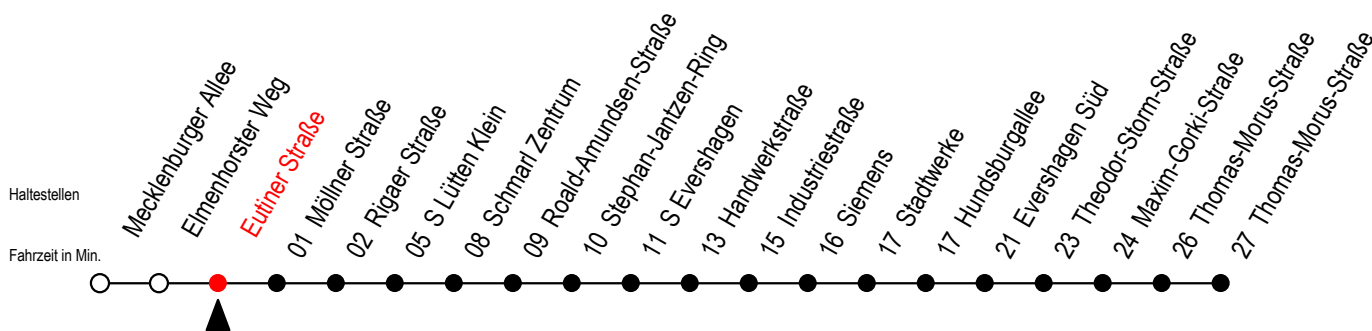

# 38 Eutiner Straße

Gültig ab 15.08.2022

Alle Angaben ohne Gewähr

Richtung: Thomas-Morus-Straße über S Lütten Klein

## Uhr Montag - Freitag

## Uhr Samstag

H = fährt bis S Lütten Klein