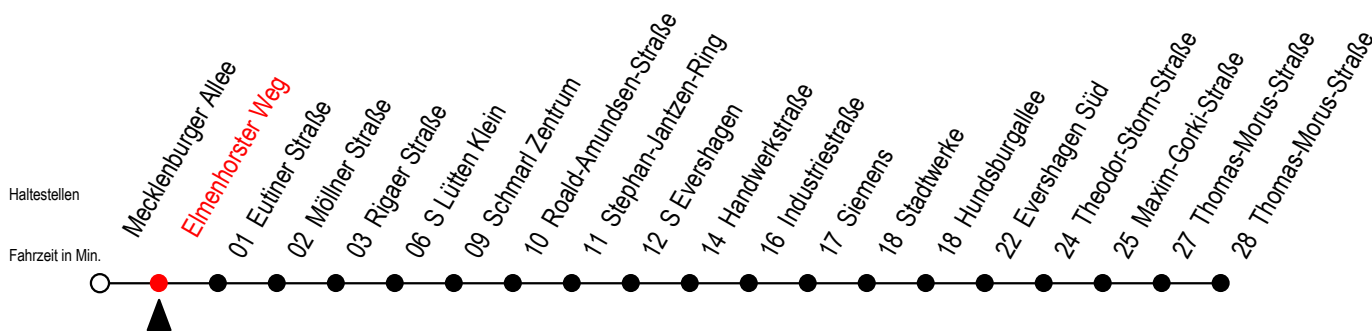

# 38 Elmenhorster Weg

Gültig ab 15.08.2022

Alle Angaben ohne Gewähr

Richtung: Thomas-Morus-Straße über S Lütten Klein

## Uhr Montag - Freitag

## Uhr Samstag

H = fährt bis S Lütten Klein