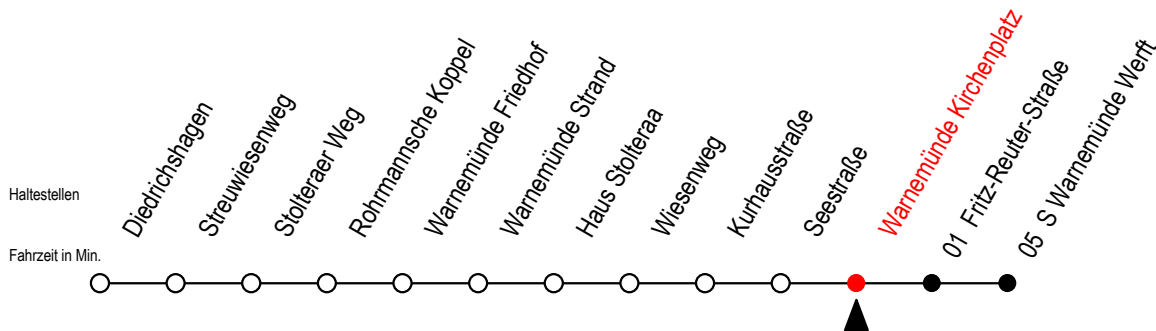

37 Warnemünde Kirchenplatz

Gültig ab 15.08.2022

Alle Angaben ohne Gewähr

Richtung: S Warnemünde Werft

Uhr Montag - Freitag

Uhr Samstag

Uhr Sonntag - Feiertag

6	24 54	6	--	6	--
7	09 ^S 24 39 ^S 54	7	--	7	--
8	24 54	8	24 54	8	52
9	24 54	9	24 54	9	21 51
10	24 54	10	24 54	10	21 51
11	24 54	11	24 54	11	21 51
12	24 54	12	24 54	12	21 51
13	24 54	13	24 54	13	21 51
14	24 54	14	24 54	14	21 51
15	24 54	15	24 54	15	21 51
16	24 54	16	24 54	16	21 51
17	24 54	17	24 54	17	21 51
18	24 54	18	24 54	18	21 51
19	24 54	19	24 54	19	21 51
20	24	20	24	20	21

S = fährt an Schultagen - Ferienzeiten siehe Infoblatt