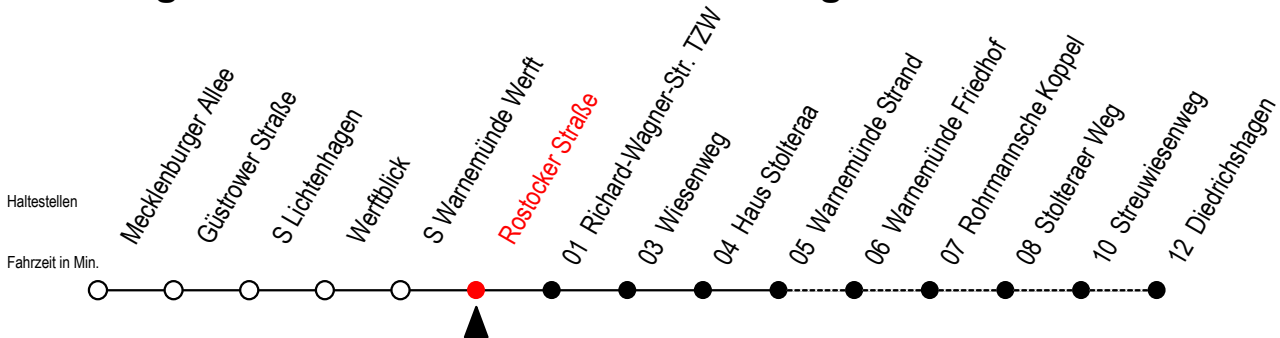

36 Rostocker Straße

Gültig ab 10.06.2022

Alle Angaben ohne Gewähr

Richtung: Warnemünde Strand / Diedrichshagen

Uhr Montag - Freitag

4	27 ^D	57 ^D
5	12	27 ^D 42 57 ^D
6	12	27 42 57
7	12	27 42 57
8	12	27 42 57
9	12	27 42 57
10	12	27 42 57
11	12	27 42 57
12	12	27 42 57
13	12	27 42 57
14	12	27 42 57
15	12	27 42 57
16	12	27 42 57
17	12	27 42 57
18	12	27 42 57
19	12	27 42 57
20	12	27 ^D 42 57 ^D
21	12	30 ^D 58 ^D
22	28 ^D	58 ^D
23	28 ^D	58 ^D
0	28	

Uhr Samstag

4	18	30 ^D	48
5	00 ^D	18	30 ^D 48
6	00 ^D	18	30 ^D 58 ^D
7	28 ^D	58	
8	13	28	43 58
9	13	28	43 58
10	13	27	42 57
11	12	19	27 34 42 49 57
12	04	12	19 27 34 42 49 57
13	04	12	19 27 34 42 49 57
14	04	12	19 27 34 42 49 57
15	04	12	19 27 34 42 49 57
16	04	12	19 27 34 42 49 57
17	04	12	19 27 34 42 49 57
18	04	12	19 27 34 42 49 57
19	04	12	27 42 57
20	12	27 ^D	42 57 ^D
21	12	30 ^D	58 ^D
22	28 ^D	58 ^D	
23	28 ^D	58 ^D	
0	27		

D = fährt bis Diedrichshagen

Servicetelefon: 0381 / 8021900