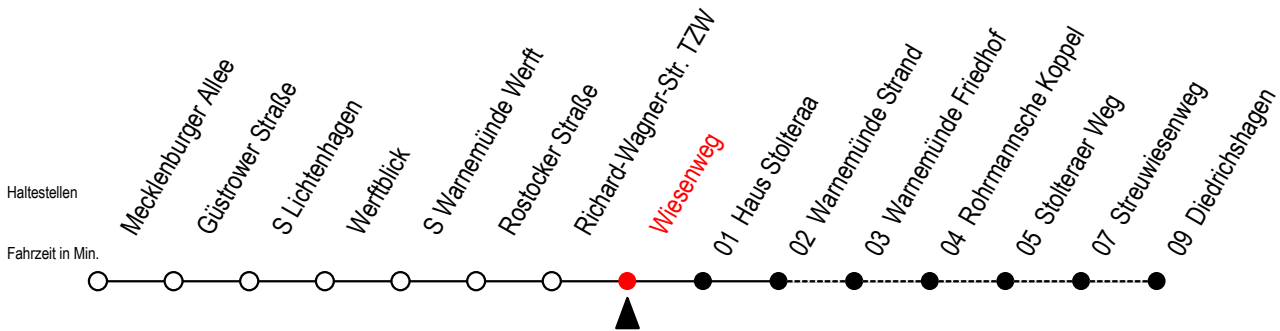

36 Wiesenweg

Gültig ab 10.06.2022

Alle Angaben ohne Gewähr

Richtung: Warnemünde Strand / Diedrichshagen

Uhr Montag - Freitag					Uhr Samstag					Uhr Sonntag					
4	30 ^D				4	21	33 ^D	51		4	21	33 ^D	51		
5	00 ^D	15	30 ^D	45	5	03 ^D	21	33 ^D	51	5	03 ^D	21	33 ^D	51	
6	00 ^D	15	30	45	6	03 ^D	21	33 ^D		6	03 ^D	21	51		
7	00	15	30	45	7	01 ^D	31 ^D			7	03 ^D	21	33 ^D	51	
8	00	15	30	45	8	01	16	31	46	8	03 ^D	31	47		
9	00	15	30	45	9	01	16	31	46	9	02	17	32	47	
10	00	15	30	45	10	01	16	30	45	10	02	17	32	47	
11	00	15	30	45	11	00	15	22	30	37	11	02	17	32	47
12	00	15	30	45	12	45	52			12	58				
13	00	15	30	45	12	00	07	15	22	30	12	08	18	28	38
14	00	15	30	45	13	37	45	52		13	48	58			
15	00	15	30	45	13	00	07	15	22	30	13	08	18	28	38
16	00	15	30	45	14	37	45	52		14	48	58			
17	00	15	30	45	14	00	07	15	22	30	14	08	18	28	38
18	00	15	30	45	15	37	45	52		15	48	58			
19	00	15	30	45	15	00	07	15	22	30	15	08	18	28	38
20	00	15	30	45	16	37	45	52		16	48	58			
21	00 ^D	15	33 ^D		16	00	07	15	22	30	16	08	18	28	38
22	01 ^D	31 ^D			17	37	45	52		17	48	58			
23	01 ^D	31 ^D			17	00	07	15	22	30	17	08	18	28	38
0	01 ^D	31			18	37	45	52		18	48				
					18	00	07	15	22	30	18	08	18	28	38
					19	37	45	52		19	48				
					19	00	07	15	30	45	19	02	17	32	47
					20	37	45	52		20	48				
					20	00	15	30 ^D	45	20	02	17	32 ^D	47	
					21	00 ^D	15	33 ^D		21	01 ^D	31 ^D			
					21	01 ^D	31 ^D			22	01 ^D	31 ^D			
					22	01 ^D	31 ^D			22	01 ^D	31 ^D			
					23	01 ^D	31 ^D			23	01 ^D	31 ^D			
					23	01 ^D	31			0	01 ^D	30			
					0	01 ^D	30			0	01 ^D	30			

D = fährt bis Diedrichshagen
Servicetelefon: 0381 / 8021900