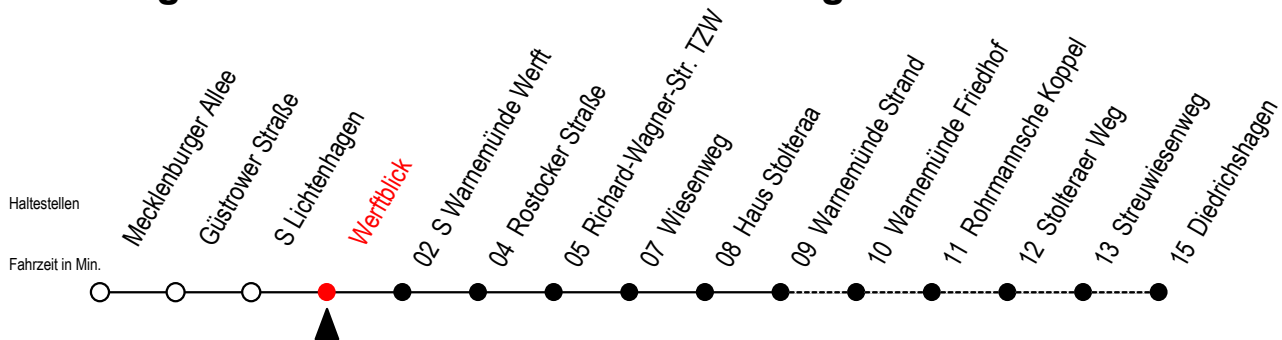

36 Werftblick

Gültig ab 10.06.2022

Alle Angaben ohne Gewähr

Richtung: Warnemünde Strand / Diedrichshagen

Uhr Montag - Freitag

4	24 ^D	54 ^D
5	09	24 ^D 39 54 ^D
6	09	22 37 52
7	07	22 37 52
8	07	22 37 52
9	07	22 37 52
10	07	22 37 52
11	07	22 37 52
12	07	22 37 52
13	07	22 37 52
14	07	22 37 52
15	07	22 37 52
16	07	22 37 52
17	07	22 37 52
18	07	22 37 52
19	07	22 37 52
20	07	22 ^D 37 52 ^D
21	07	27 ^D 55 ^D
22	25 ^D	55 ^D
23	25 ^D	55 ^D
0	25	

Uhr Samstag

4	15	45
5	15	45
6	15	54 ^D
7	24 ^D	54
8	09	24 39 54
9	09	24 39 54
10	09	22 37 52
11	07	14 22 29 37 44 52 59
12	07	14 22 29 37 44 52 59
13	07	14 22 29 37 44 52 59
14	07	14 22 29 37 44 52 59
15	07	14 22 29 37 44 52 59
16	07	14 22 29 37 44 52 59
17	07	14 22 29 37 44 52 59
18	07	14 22 29 37 44 52 59
19	07	22 37 52
20	07	22 ^D 37 52 ^D
21	07	27 ^D 55 ^D
22	25 ^D	55 ^D
23	25 ^D	55 ^D
0	24	

Uhr Sonntag

4	15	45
5	15	45
6	15	45
7	15	45
8	24	40 55
9	10	25 40 55
10	10	25 40 55
11	10	25 40 51
12	01	11 21 31 41 51
13	01	11 21 31 41 51
14	01	11 21 31 41 51
15	01	11 21 31 41 51
16	01	11 21 31 41 51
17	01	11 21 31 41 51
18	01	11 21 31 41 55
19	10	25 40 55
20	10	25 ^D 40 55 ^D
21	25 ^D	55 ^D
22	25 ^D	55 ^D
23	25 ^D	55 ^D
0	24	

D = fährt bis Diedrichshagen

Servicetelefon: 0381 / 8021900