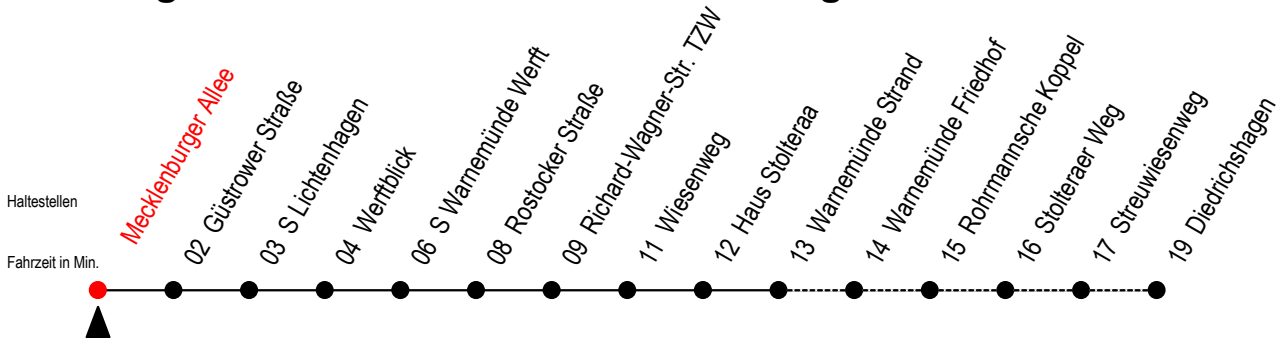

36 Mecklenburger Allee

Gültig ab 10.06.2022

Alle Angaben ohne Gewähr

Richtung: Warnemünde Strand / Diedrichshagen

Uhr Montag - Freitag

4	19 ^D	49 ^D
5	04	19 ^D 34 49 ^D
6	04	17 32 47
7	02	17 32 47
8	02	17 32 47
9	02	17 32 47
10	02	17 32 47
11	02	17 32 47
12	02	17 32 47
13	02	17 32 47
14	02	17 32 47
15	02	17 32 47
16	02	17 32 47
17	02	17 32 47
18	02	17 32 47
19	02	17 32 47
20	02	17 ^D 32 47 ^D
21	02	22 ^D 50 ^D
22	20 ^D	50 ^D
23	20 ^D	50 ^D
0	20	

Uhr Samstag

4	10	40
5	10	40
6	10	49 ^D
7	19 ^D	49
8	04	19 34 49
9	04	19 34 49
10	04	17 32 47
11	02	09 17 24 32 39 47 54
12	02	09 17 24 32 39 47 54
13	02	09 17 24 32 39 47 54
14	02	09 17 24 32 39 47 54
15	02	09 17 24 32 39 47 54
16	02	09 17 24 32 39 47 54
17	02	09 17 24 32 39 47 54
18	02	09 17 24 32 39 47 54
19	02	17 32 47
20	02	17 ^D 32 47 ^D
21	02	22 ^D 50 ^D
22	20 ^D	50 ^D
23	20 ^D	50 ^D
0	20	

Uhr Sonntag

4	10	40
5	10	40
6	10	40
7	10	40
8	19	35 50
9	05	20 35 50
10	05	20 35 50
11	05	20 35 46 56
12	06	16 26 36 46 56
13	06	16 26 36 46 56
14	06	16 26 36 46 56
15	06	16 26 36 46 56
16	06	16 26 36 46 56
17	06	16 26 36 46 56
18	06	16 26 36 50
19	05	20 35 50
20	05	20 ^D 35 50 ^D
21	20 ^D	50 ^D
22	20 ^D	50 ^D
23	20 ^D	50 ^D
0	20	

D = fährt bis Diedrichshagen

Servicetelefon: 0381 / 8021900