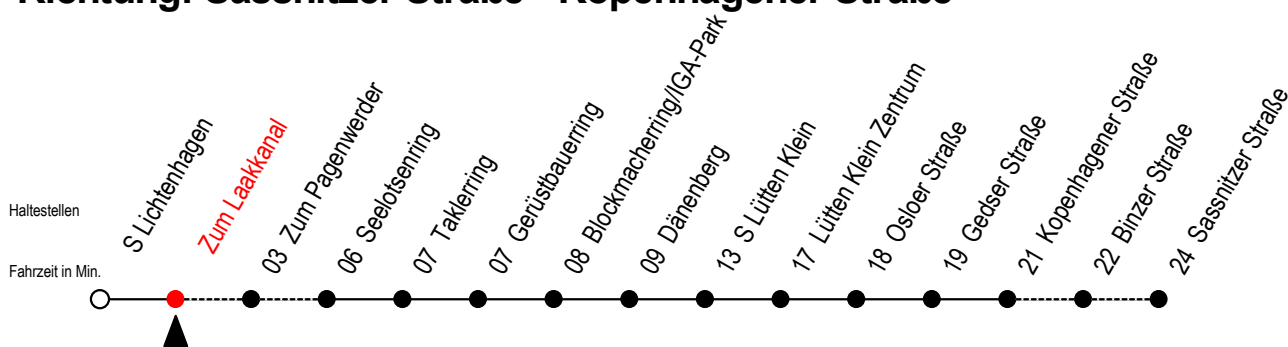

31 Zum Laakkanal

Gültig ab 15.08.2022

Alle Angaben ohne Gewähr

Richtung: Sassnitzer Straße - Kopenhagener Straße

Uhr Montag - Freitag

Uhr Samstag

Uhr Sonntag - Feiertag

4	24 ^S 38 ^K 53 ^S	4	--	4	--
5	08 ^K 23 ^S 38 ^K 53 ^S	5	--	5	--
6	07 ^K 17 ^S 27 ^K 37 ^S 47 ^K 57 ^S	6	29 ^X 59 ^X	6	--
7	07 ^K 17 ^S 27 ^K 37 ^S 47 ^K 57 ^S	7	23 ^S 38 ^K 53 ^S	7	53 ^S
8	07 ^K 17 ^S 27 ^K 37 ^S 47 ^K 57 ^S	8	08 ^K 23 ^S 38 ^K 53 ^S	8	08 ^K 23 ^S 38 ^K 53 ^S
9	07 ^K 17 ^S 27 ^K 37 ^S 47 ^K 57 ^S	9	08 ^K 23 ^S 38 ^K 53 ^S	9	08 ^K 23 ^S 38 ^K 53 ^S
10	07 ^K 17 ^S 27 ^K 37 ^S 47 ^K 57 ^S	10	08 ^K 23 ^S 38 ^K 53 ^S	10	08 ^K 23 ^S 38 ^K 53 ^S
11	07 ^K 17 ^S 27 ^K 37 ^S 47 ^K 57 ^S	11	08 ^K 23 ^S 38 ^K 53 ^S	11	08 ^K 23 ^S 38 ^K 53 ^S
12	07 ^K 17 ^S 27 ^K 37 ^S 47 ^K 57 ^S	12	08 ^K 23 ^S 38 ^K 53 ^S	12	08 ^K 23 ^S 38 ^K 53 ^S
13	07 ^K 17 ^S 27 ^K 37 ^S 43 ^{PK} 57 ^S	13	08 ^K 23 ^S 38 ^K 53 ^S	13	08 ^K 23 ^S 38 ^K 53 ^S
14	03 ^{PK} 17 ^S 23 ^{PK} 37 ^S 43 ^{PK} 57 ^S	14	08 ^K 23 ^S 38 ^K 53 ^S	14	08 ^K 23 ^S 38 ^K 53 ^S
15	03 ^{PK} 17 ^S 23 ^{PK} 37 ^S 43 ^{PK} 57 ^S	15	08 ^K 23 ^S 38 ^K 53 ^S	15	08 ^K 23 ^S 38 ^K 53 ^S
16	03 ^{PK} 17 ^S 27 ^K 37 ^S 47 ^K 57 ^S	16	08 ^K 23 ^S 38 ^K 53 ^S	16	08 ^K 23 ^S 38 ^K 53 ^S
17	07 ^K 17 ^S 27 ^K 37 ^S 47 ^K 57 ^S	17	08 ^K 23 ^S 38 ^K 53 ^S	17	08 ^K 23 ^S 38 ^K 53 ^S
18	07 ^K 22 ^S 37 ^K 52 ^S	18	08 ^K 23 ^S 38 ^K 53 ^S	18	08 ^K 23 ^S 38 ^K 53 ^S
19	07 ^K 22 ^S 37 ^K 53 ^S	19	08 ^K 23 ^S 38 ^K 53 ^S	19	08 ^K 23 ^S 38 ^K 53 ^S
20	08 ^K 23 ^S 38 ^K 53 ^S	20	08 ^K 23 ^S 38 ^K 53 ^S	20	08 ^K 23 ^S 38 ^K 53 ^S
21	08 ^K 19 ^{PS} 38 ^K 53 ^S	21	08 ^K 23 ^S 38 ^K 53 ^S	21	08 ^K 23 ^S 38 ^K 53 ^S
22	08 ^K 24 ^{PS} 38 ^K 58 ^S	22	08 ^K 28 ^S 38 ^K 58 ^S	22	08 ^K 28 ^S 38 ^K 58 ^S
23	09 ^X 25 ^{XP} 59 ^X	23	09 ^X 29 ^X 59 ^X	23	09 ^X 29 ^X 59 ^X

S = fährt bis Sassnitzer Straße
P = fährt über Zum Pagenwerder

K = fährt bis Kopenhagener Straße
X = fährt bis Sassnitzer Straße über Kopenhagener Straße