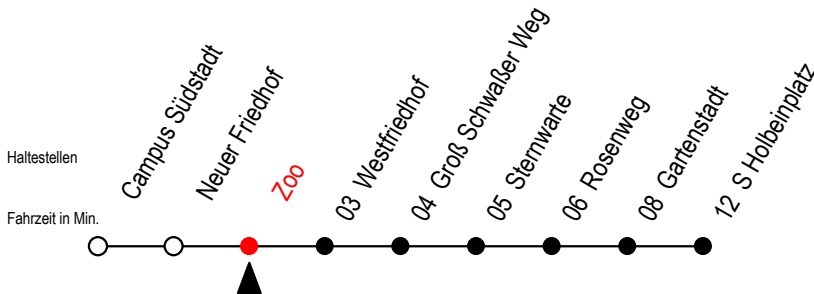

28 Zoo

Gültig ab 15.08.2022

Alle Angaben ohne Gewähr

Richtung: S Holbeinplatz

Umleitung ab Rosenweg über Gartenstadt

Uhr Montag - Freitag

Uhr Samstag

Uhr Sonntag - Feiertag

4	27 ^{HT} 27 ^{HTS} 59 ^H	4	--	4	--
5	29 ^H 59 ^H	5	--	5	--
6	25 ^H 53 ^H	6	02 ^H 32 ^H 57 ^H	6	--
7	13 ^H 23 ^{HS} 33 ^H 53 ^H	7	27 ^H 57 ^H	7	59 ^H
8	13 ^H 33 ^H 53 ^H	8	29 ^H 59 ^H	8	29 ^H 59 ^H
9	13 ^H 33 ^H 53 ^H	9	29 ^H 59 ^H	9	29 ^H 59 ^H
10	13 ^H 33 ^H 53 ^H	10	25 ^H 55 ^H	10	29 ^H 59 ^H
11	13 ^H 33 ^H 53 ^H	11	25 ^H 55 ^H	11	29 ^H 59 ^H
12	13 ^H 33 ^H 53 ^H	12	25 ^H 55 ^H	12	29 ^H 59 ^H
13	13 ^H 33 ^H 53 ^H	13	25 ^H 55 ^H	13	29 ^H 59 ^H
14	13 ^H 33 ^H 53 ^H	14	25 ^H 55 ^H	14	29 ^H 59 ^H
15	03 ^{HS} 13 ^H 23 ^{HS} 33 ^H 53 ^H	15	25 ^H 55 ^H	15	29 ^H 59 ^H
16	13 ^H 33 ^H 53 ^H	16	25 ^H 55 ^H	16	29 ^H 59 ^H
17	13 ^H 33 ^H 53 ^H	17	25 ^H 55 ^H	17	29 ^H 59 ^H
18	13 ^H 33 ^H 55 ^H	18	25 ^H 55 ^H	18	29 ^H 59 ^H
19	25 ^H 55 ^H	19	25 ^H 55 ^H	19	29 ^H 59 ^H
20	25 ^H 55 ^T 55 ^{HTS}	20	25 ^H 55 ^{HT}	20	29 ^H 55 ^{HT}
21	25 ^T 25 ^{HTS} 55 ^T 55 ^{HTS}	21	25 ^{HT} 55 ^{HT}	21	25 ^{HT} 55 ^{HT}
22	25 ^T 25 ^{HTS} 55 ^T 55 ^{HTS}	22	25 ^{HT} 55 ^{HT}	22	25 ^{HT} 55 ^{HT}

H = fährt ab Rosenweg über Gartenstadt zum S Holbeinplatz

Schwimmhalle - Ostseestadion - Schillingallee u. Greifswalder Str. entfallen

S = fährt an Schultagen - Ferientermine siehe Infoblatt

T = fährt als Abruf-Linien-Taxi

Abruf - Linien - Taxi bitte bis 30 Min. vor der Abfahrt unter RSAG Tel. Nr. 0381/802 1900 bestellen