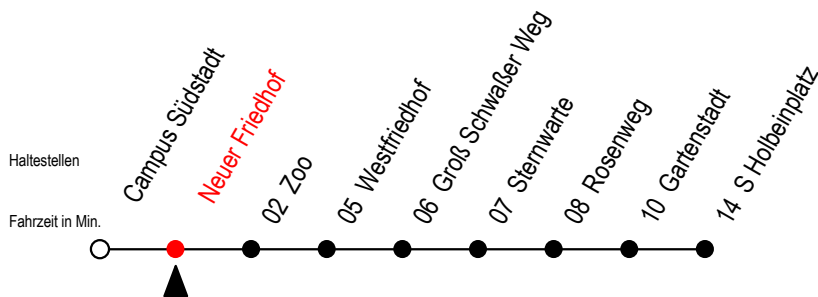

28 Neuer Friedhof

Gültig ab 15.08.2022

Alle Angaben ohne Gewähr

Richtung: S Holbeinplatz

Umleitung ab Rosenweg über Gartenstadt

Uhr Montag - Freitag

Uhr Samstag

Uhr Sonntag - Feiertag

4	26 ^{HT} 26 ^{HTS} 57 ^H	4	--	4	--
5	27 ^H 57 ^H	5	--	5	--
6	23 ^H 51 ^H	6	00 ^H 30 ^H 55 ^H	6	--
7	11 ^H 21 ^{HS} 31 ^H 51 ^H	7	25 ^H 55 ^H	7	57 ^H
8	11 ^H 31 ^H 51 ^H	8	27 ^H 57 ^H	8	27 ^H 57 ^H
9	11 ^H 31 ^H 51 ^H	9	27 ^H 57 ^H	9	27 ^H 57 ^H
10	11 ^H 31 ^H 51 ^H	10	23 ^H 53 ^H	10	27 ^H 57 ^H
11	11 ^H 31 ^H 51 ^H	11	23 ^H 53 ^H	11	27 ^H 57 ^H
12	11 ^H 31 ^H 51 ^H	12	23 ^H 53 ^H	12	27 ^H 57 ^H
13	11 ^H 31 ^H 51 ^H	13	23 ^H 53 ^H	13	27 ^H 57 ^H
14	11 ^H 31 ^H 51 ^H	14	23 ^H 53 ^H	14	27 ^H 57 ^H
15	01 ^{HS} 11 ^H 21 ^{HS} 31 ^H 51 ^H	15	23 ^H 53 ^H	15	27 ^H 57 ^H
16	11 ^H 31 ^H 51 ^H	16	23 ^H 53 ^H	16	27 ^H 57 ^H
17	11 ^H 31 ^H 51 ^H	17	23 ^H 53 ^H	17	27 ^H 57 ^H
18	11 ^H 31 ^H 53 ^H	18	23 ^H 53 ^H	18	27 ^H 57 ^H
19	23 ^H 53 ^H	19	23 ^H 53 ^H	19	27 ^H 57 ^H
20	23 ^H 54 ^T 54 ^{HTS}	20	23 ^H 54 ^{HT}	20	27 ^H 54 ^{HT}
21	24 ^T 24 ^{HTS} 54 ^T 54 ^{HTS}	21	24 ^{HT} 54 ^{HT}	21	24 ^{HT} 54 ^{HT}
22	24 ^T 24 ^{HTS} 54 ^T 54 ^{HTS}	22	24 ^{HT} 54 ^{HT}	22	24 ^{HT} 54 ^{HT}

H = fährt ab Rosenweg über Gartenstadt zum S Holbeinplatz

Schwimmhalle - Ostseestadion - Schillingallee u. Greifswalder Str. entfallen

S = fährt an Schultagen - Ferientermine siehe Infoblatt

T = fährt als Abruf-Linien-Taxi