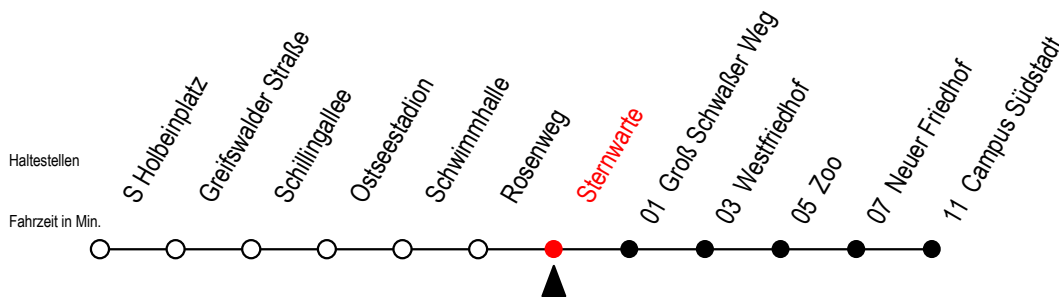

28 Sternwarte

Gültig ab 15.08.2022

Alle Angaben ohne Gewähr

Richtung: Campus Südstadt

Uhr Montag - Freitag

Uhr Samstag

Uhr Sonntag - Feiertag

4	28 ^T 55	4	--	4	--
5	27 57	5	--	5	--
6	19 39 59	6	27 57	6	--
7	09 ^S 19 29 ^S 39 49 ^S 59	7	27 54	7	53
8	19 39 59	8	24 54	8	23 53
9	19 39 59	9	26 56	9	23 53
10	19 39 59	10	26 56	10	23 53
11	19 39 59	11	26 56	11	23 53
12	19 39 59	12	26 56	12	23 53
13	19 39 59	13	26 56	13	23 53
14	19 39 59	14	26 56	14	23 53
15	09 ^S 19 39 59	15	26 56	15	23 53
16	19 39 59	16	26 56	16	23 53
17	19 39 59	17	26 56	17	23 53
18	27 57	18	26 56	18	23 53
19	27 57	19	26 56	19	23 53
20	24 58 ^T	20	24 58 ^T	20	23 58 ^T
21	28 ^T 58 ^T	21	28 ^T 58 ^T	21	28 ^T 58 ^T
22	28 ^T	22	28 ^T	22	28 ^T

T = fährt als Abruf-Linien-Taxi

S = fährt an Schultagen - Ferientermine siehe Infoblatt

Abruf - Linien - Taxi bitte bis 30 Min. vor der Abfahrt unter RSAG Tel. Nr. 0381/802 1900 bestellen

Servicetelefon: 0381 / 8021900