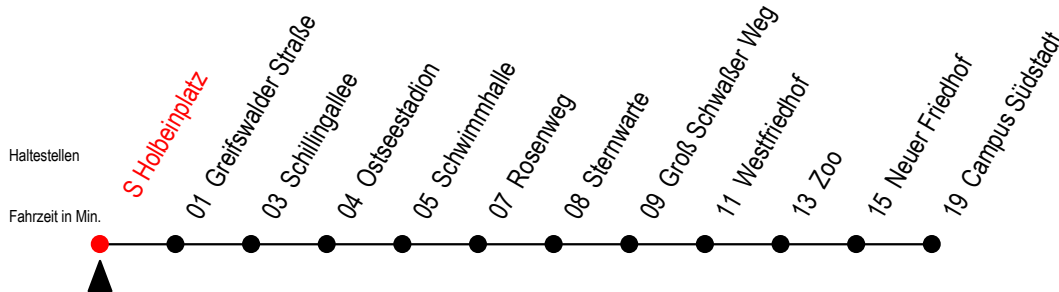

28 S Holbeinplatz

Gültig ab 15.08.2022

Alle Angaben ohne Gewähr

Richtung: Campus Südstadt

Uhr Montag - Freitag

Uhr Samstag

Uhr Sonntag - Feiertag

4	24 ^T 48	4	--	4	--
5	20 50	5	--	5	--
6	11 31 51	6	20 50	6	--
7	01 ^S 11 21 ^S 31 41 ^S 51	7	20 47	7	46
8	11 31 51	8	17 47	8	16 46
9	11 31 51	9	19 49	9	16 46
10	11 31 51	10	19 49	10	16 46
11	11 31 51	11	19 49	11	16 46
12	11 31 51	12	19 49	12	16 46
13	11 31 51	13	19 49	13	16 46
14	11 31 51	14	19 49	14	16 46
15	01 ^S 11 31 51	15	19 49	15	16 46
16	11 31 51	16	19 49	16	16 46
17	11 31 51	17	19 49	17	16 46
18	20 50	18	19 49	18	16 46
19	20 50	19	19 49	19	16 46
20	17 54 ^T	20	17 54 ^T	20	16 54 ^T
21	24 ^T 54 ^T	21	24 ^T 54 ^T	21	24 ^T 54 ^T
22	24 ^T	22	24 ^T	22	24 ^T

T = fährt als Abruf-Linien-Taxi

S = fährt an Schultagen - Ferientermine siehe Infoblatt

Abruf - Linien - Taxi bitte bis 30 Min. vor der Abfahrt unter RSAG Tel. Nr. 0381/802 1900 bestellen

Servicetelefon: 0381 / 8021900